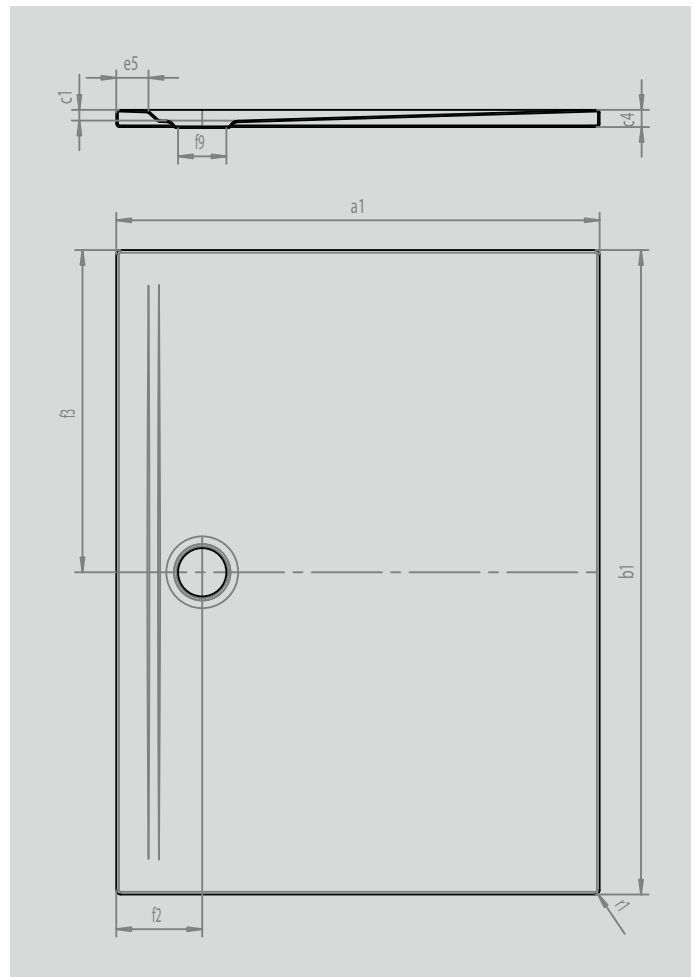

SUPERPLAN ZERO

- von drei Seiten schwellenlos begehbar
- besonders wandnaher Ablauf und gleichmäßiges Gefälle für eine durchgehend ebene Standfläche
- großzügige Gestaltung, nahtlose Übergänge für kleine und große Bäder
- klare Kanten und spitze Eckradien für minimale Fugen und eine einheitliche Optik
- geringe Aufbauhöhe für leichten, bodenebenen Einbau – auch bei Großformaten

Abbildung ähnlich

SECURE⁺

Modell		1578
Äußere Länge	a_1	900 mm
Äußere Breite	b_1	1400 mm
Tiefe Innen	c_1	20 mm
Randhöhe	c_4	32 mm
Randbreite	e_5	60 mm
Durchmesser Ablaufloch	f_9	Ø 90 mm
Abstand Wannrand bis Mitte Ablaufloch	$f_2; f_3$	160; 700 mm
Äußerer Radius	r_1	8 mm
Nettogewicht		32 kg
SECURE PLUS		Vollflächig