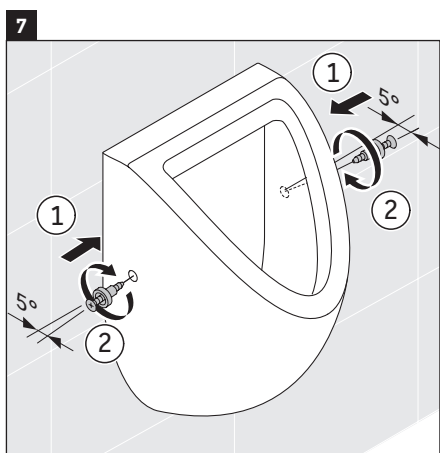

Duravit AG
P.O. Box 240
Werderstr. 36
78132 Hornberg
Germany
Phone +49 78 33 70 0
Fax +49 78 33 70 289
info@duravit.com
www.duravit.com