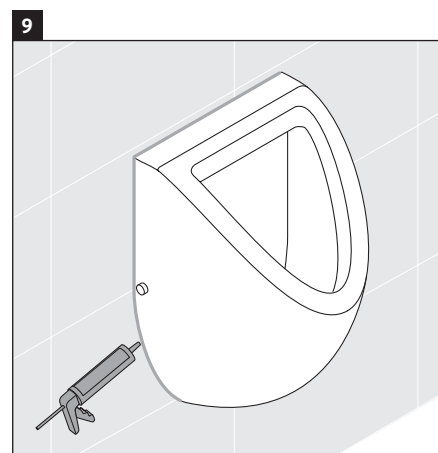

Duravit AG
P.O. Box 240
Werderstr. 36
78132 Hornberg
Germany
Phone +49 78 33 70 0
Fax +49 78 33 70 289
info@duravit.com
www.duravit.com