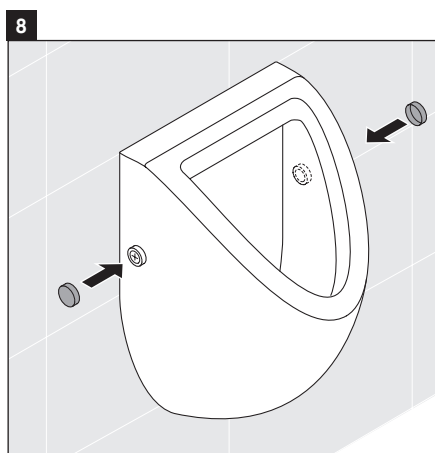

Duravit AG
P.O. Box 240
Werderstr. 36
78132 Hornberg
Germany
Phone +49 78 33 70 0
Fax +49 78 33 70 289
info@duravit.com
www.duravit.com