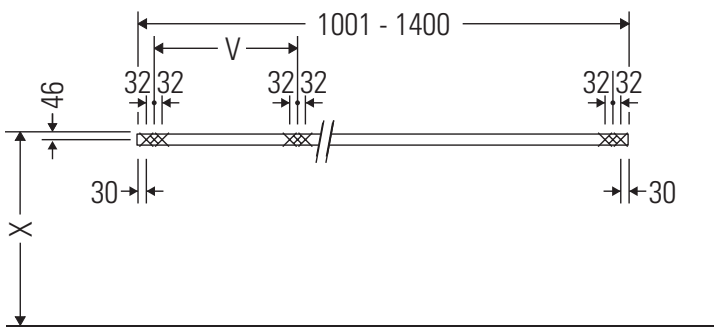

Eine direkte Benetzung mit Wasser z. B. beim Duschen ist zu vermeiden.

Die Konsole ist nicht geeignet für den Einbau von unten bei Halbeinbauwaschtischen und Einbauwaschtischen.

Keramiken breiter als 600 mm müssen an der Wand befestigt werden.

Technische Verbesserungen und optische Veränderungen an den abgebildeten Produkten behalten wir uns vor.

XViu

XV 107C

Montageanleitung

V = nach Vorgabe Platte

Alle weiteren Montageanleitungen beachten!

Verwendungshinweise

Die Konsole ist nicht geeignet für den Einbau von unten bei Halbeinbauwaschtischen und Einbauwaschtischen.

Keramiken breiter als 600 mm müssen an der Wand befestigt werden.

Technische Verbesserungen und optische Veränderungen an den abgebildeten Produkten behalten wir uns vor.