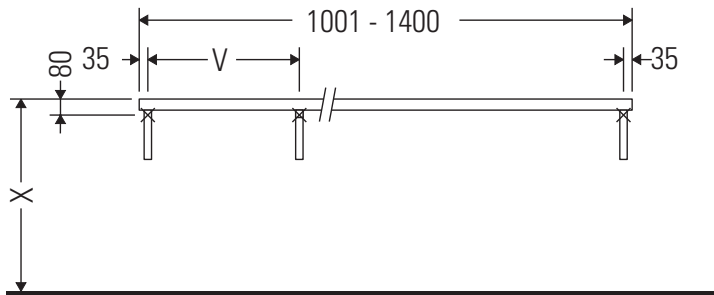

XViu

XV 107C

Montageanleitung

V = nach Vorgabe Platte

Alle weiteren Montageanleitungen beachten!

Verwendungshinweise

Die Badmöbelserie entspricht den gültigen Normen und Richtlinien zum Zeitpunkt der Auslieferung und ist für den Einsatz in Bädern konzipiert.

Eine direkte Benetzung mit Wasser z. B. beim Duschen ist zu vermeiden.

Die Konsole ist nicht geeignet für den Einbau von unten bei Halbeinbauwaschtischen und Einbauwaschtischen.

Keramiken breiter als 600 mm müssen an der Wand befestigt werden.

Technische Verbesserungen und optische Veränderungen an den abgebildeten Produkten behalten wir uns vor.