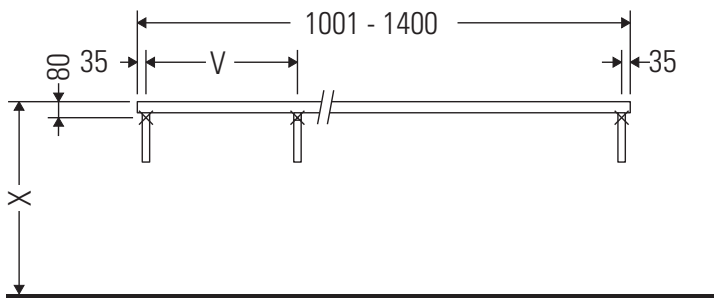

Eine direkte Benetzung mit Wasser z. B. beim Duschen ist zu vermeiden.

Die Konsole ist nicht geeignet für den Einbau von unten bei Halbeinbauwaschtischen und Einbauwaschtischen.

Keramiken breiter als 600 mm müssen an der Wand befestigt werden.

Technische Verbesserungen und optische Veränderungen an den abgebildeten Produkten behalten wir uns vor.

XViu

XV 107C

Montageanleitung

V = nach Vorgabe Platte

Alle weiteren Montageanleitungen beachten!

Verwendungshinweise

Die Konsole ist nicht geeignet für den Einbau von unten bei Halbeinbauwaschtischen und Einbauwaschtischen.

Keramiken breiter als 600 mm müssen an der Wand befestigt werden.

Technische Verbesserungen und optische Veränderungen an den abgebildeten Produkten behalten wir uns vor.