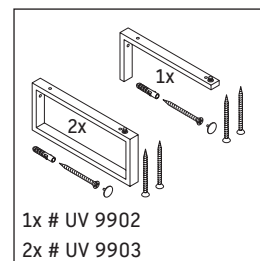

Eine direkte Benetzung mit Wasser z. B. beim Duschen ist zu vermeiden.

Die Konsole ist nicht geeignet für den Einbau von unten bei Halbeinbauwaschtischen und Einbauwaschtischen.

Keramiken breiter als 600 mm müssen an der Wand befestigt werden.

Technische Verbesserungen und optische Veränderungen an den abgebildeten Produkten behalten wir uns vor.

XViu

XV 107C

Montageanleitung

V = nach Vorgabe Platte

Alle weiteren Montageanleitungen beachten!

Verwendungshinweise