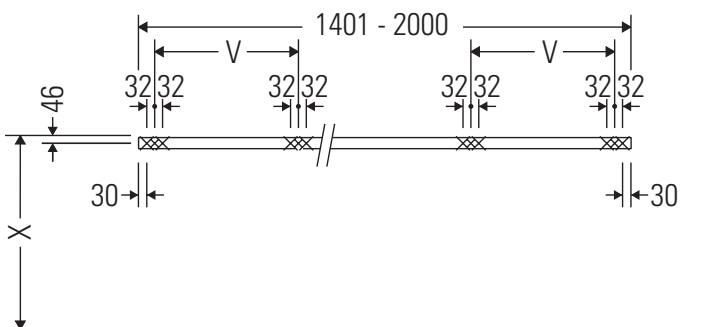

XViu

XV 107C

Montageanleitung

V = nach Vorgabe Platte

Alle weiteren Montageanleitungen beachten!

Verwendungshinweise

Die Badmöbelserie entspricht den gültigen Normen und Richtlinien zum Zeitpunkt der Auslieferung und ist für den Einsatz in Bädern konzipiert.

Eine direkte Benetzung mit Wasser z. B. beim Duschen ist zu vermeiden.

Die Konsole ist nicht geeignet für den Einbau von unten bei Halbeinbauwaschtischen und Einbauwaschtischen.

Keramiken breiter als 600 mm müssen an der Wand befestigt werden.

Technische Verbesserungen und optische Veränderungen an den abgebildeten Produkten behalten wir uns vor.