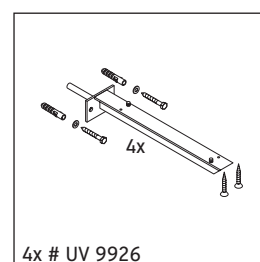

XViu

XV 107C

Montageanleitung

V = nach Vorgabe Platte

Alle weiteren Montageanleitungen beachten!

Verwendungshinweise

Die Badmöbelserie entspricht den gültigen Normen und Richtlinien zum Zeitpunkt der Auslieferung und ist für den Einsatz in Bädern konzipiert.

Eine direkte Benetzung mit Wasser z. B. beim Duschen ist zu vermeiden.

Die Konsole ist nicht geeignet für den Einbau von unten bei Halbeinbauwaschtischen und Einbauwaschtischen.

Keramiken breiter als 600 mm müssen an der Wand befestigt werden.

Technische Verbesserungen und optische Veränderungen an den abgebildeten Produkten behalten wir uns vor.