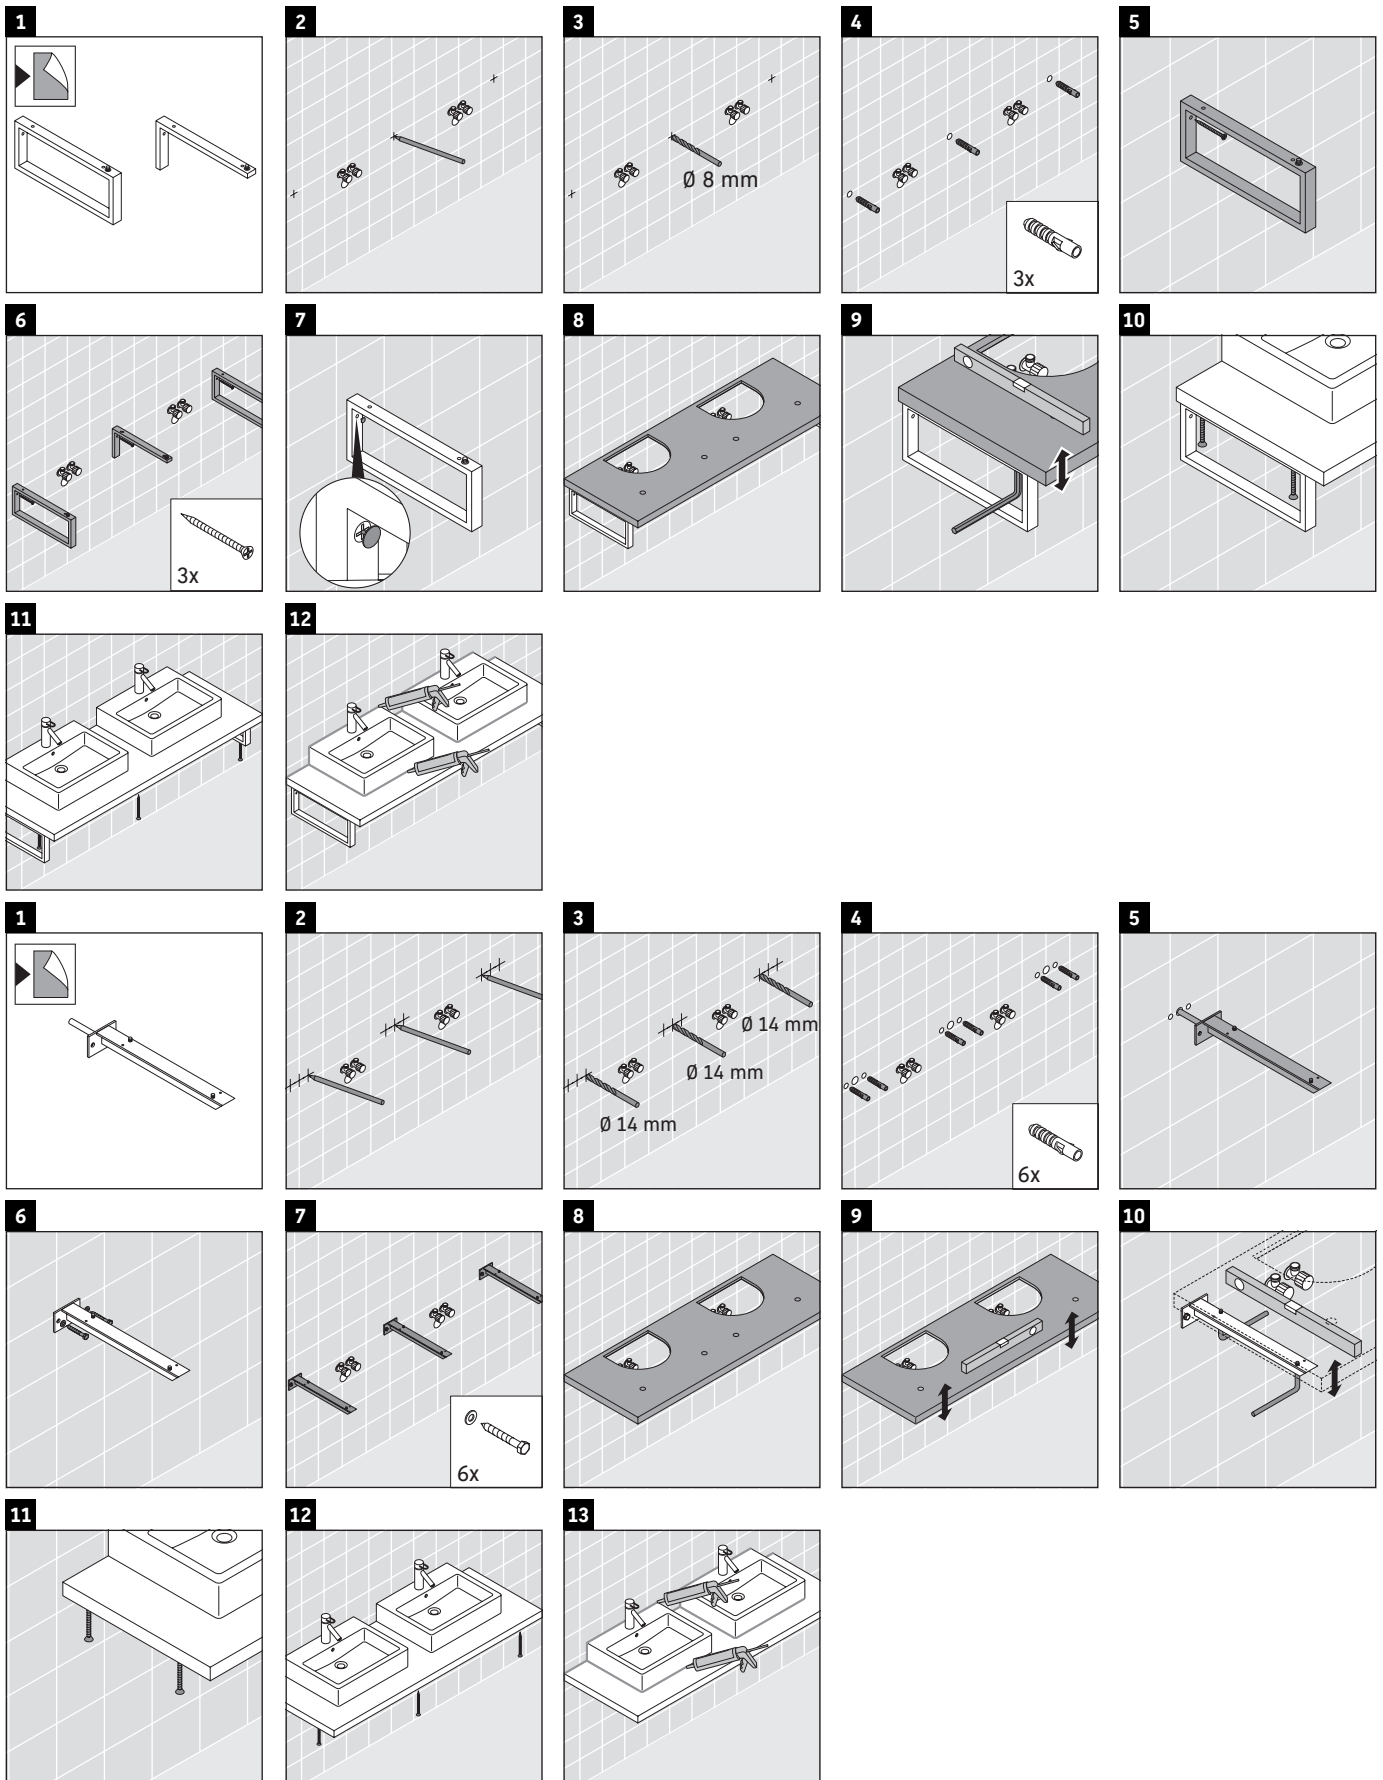

Eine direkte Benetzung mit Wasser z. B. beim Duschen ist zu vermeiden.

Die Konsole ist nicht geeignet für den Einbau von unten bei Halbeinbauwaschtischen und Einbauwaschtischen.

Keramiken breiter als 600 mm müssen an der Wand befestigt werden.

Technische Verbesserungen und optische Veränderungen an den abgebildeten Produkten behalten wir uns vor.

XViu

XV 107C

Montageanleitung

V = nach Vorgabe Platte

Alle weiteren Montageanleitungen beachten!

Verwendungshinweise

Die Konsole ist nicht geeignet für den Einbau von unten bei Halbeinbauwaschtischen und Einbauwaschtischen.

Keramiken breiter als 600 mm müssen an der Wand befestigt werden.

Technische Verbesserungen und optische Veränderungen an den abgebildeten Produkten behalten wir uns vor.