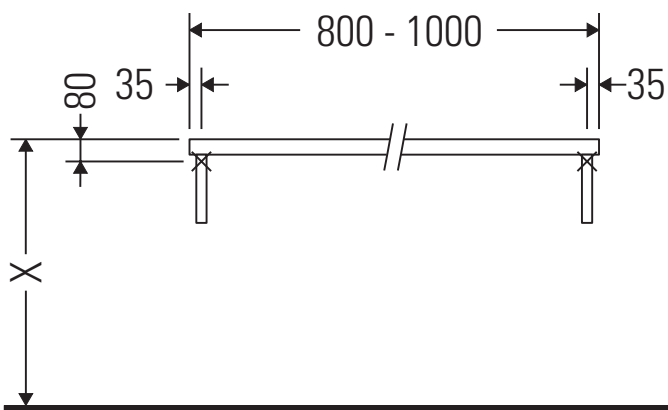

XViu

XV 107C

Montageanleitung

Alle weiteren Montageanleitungen beachten!

Verwendungshinweise

Die Badmöbelserie entspricht den gültigen Normen und Richtlinien zum Zeitpunkt der Auslieferung und ist für den Einsatz in Bädern konzipiert.

Eine direkte Benetzung mit Wasser z. B. beim Duschen ist zu vermeiden.

Die Konsole ist nicht geeignet für den Einbau von unten bei Halbeinbauwaschtischen und Einbauwaschtischen.

Keramiken breiter als 600 mm müssen an der Wand befestigt werden.

Die Konsole ist nicht geeignet für den Einbau von unten bei Halbeinbauwaschtischen und Einbauwaschtischen.

Keramiken breiter als 600 mm müssen an der Wand befestigt werden.

Technische Verbesserungen und optische Veränderungen an den abgebildeten Produkten behalten wir uns vor.