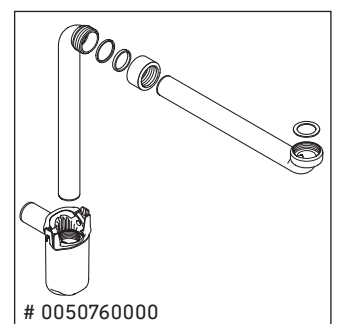

White Tulip

WT 4242

Montageanleitung

White Tulip # 236310

Verwendungshinweise

Die Badmöbelserie entspricht den gültigen Normen und Richtlinien zum Zeitpunkt der Auslieferung und ist für den Einsatz in Bädern konzipiert. Eine direkte Benetzung mit Wasser z. B. beim Duschen ist zu vermeiden.