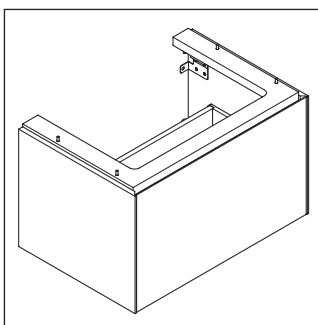

White Tulip

WT 4242

Montageanleitung

White Tulip # 236310

Verwendungshinweise

Die Badmöbelserie entspricht den gültigen Normen und Richtlinien zum Zeitpunkt der Auslieferung und ist für den Einsatz in Bädern konzipiert. Eine direkte Benetzung mit Wasser z. B. beim Duschen ist zu vermeiden.