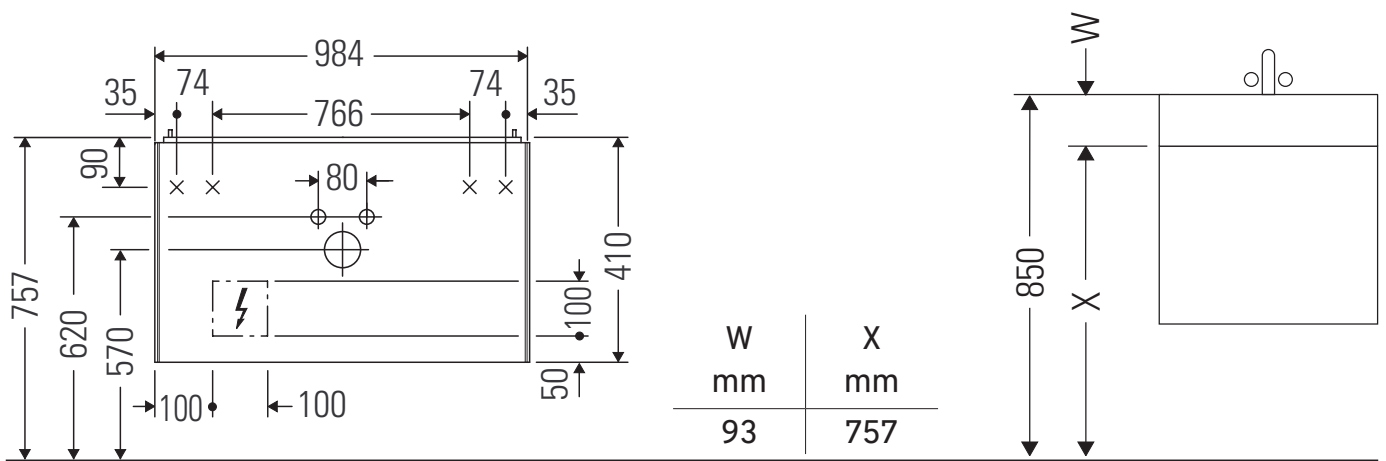

White Tulip

WT 4242

Montageanleitung

White Tulip # 236310

Verwendungshinweise

Die Badmöbelserie entspricht den gültigen Normen und Richtlinien zum Zeitpunkt der Auslieferung und ist für den Einsatz in Bädern konzipiert. Eine direkte Benetzung mit Wasser z. B. beim Duschen ist zu vermeiden.