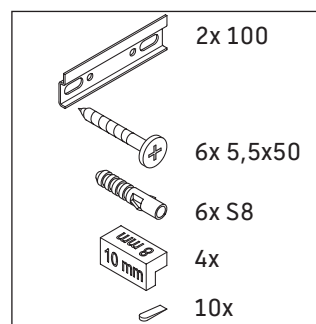

White Tulip

WT 4242

Montageanleitung

White Tulip # 236310

Verwendungshinweise

Die Badmöbelserie entspricht den gültigen Normen und Richtlinien zum Zeitpunkt der Auslieferung und ist für den Einsatz in Bädern konzipiert. Eine direkte Benetzung mit Wasser z. B. beim Duschen ist zu vermeiden.