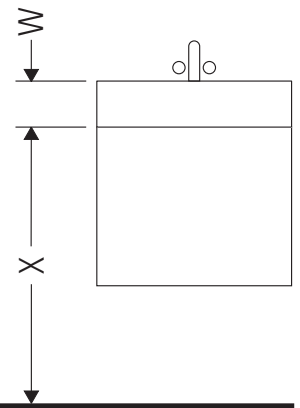

D-Neo

DE 4258

Montageanleitung

W mm	X mm
57	793

D-Neo # 236980

Verwendungshinweise

Die Badmöbelserie entspricht den gültigen Normen und Richtlinien zum Zeitpunkt der Auslieferung und ist für den Einsatz in Bädern konzipiert. Eine direkte Benetzung mit Wasser z. B. beim Duschen ist zu vermeiden.