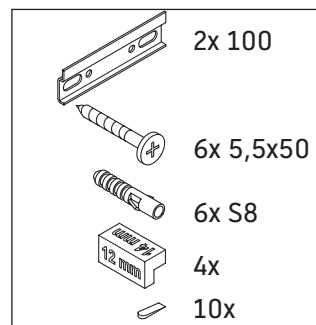

D-Neo

DE 4258

Montageanleitung

W mm	X mm
57	793

D-Neo # 236980

Verwendungshinweise

Die Badmöbelserie entspricht den gültigen Normen und Richtlinien zum Zeitpunkt der Auslieferung und ist für den Einsatz in Bädern konzipiert. Eine direkte Benetzung mit Wasser z. B. beim Duschen ist zu vermeiden.