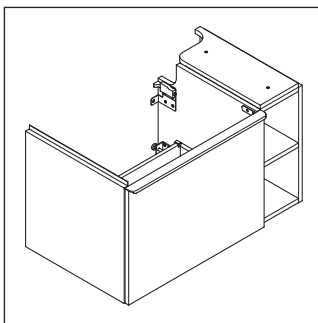

D-Neo

DE 4258

Montageanleitung

W mm	X mm
57	793

D-Neo # 236980

Verwendungshinweise

Die Badmöbelserie entspricht den gültigen Normen und Richtlinien zum Zeitpunkt der Auslieferung und ist für den Einsatz in Bädern konzipiert. Eine direkte Benetzung mit Wasser z. B. beim Duschen ist zu vermeiden.