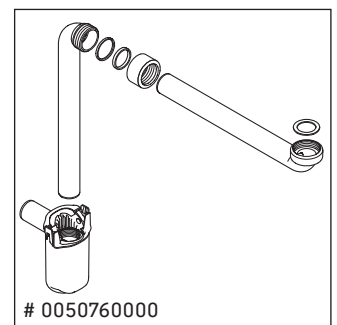

D-Neo

DE 4258

Montageanleitung

W mm	X mm
57	793

D-Neo # 236980

Verwendungshinweise

Die Badmöbelserie entspricht den gültigen Normen und Richtlinien zum Zeitpunkt der Auslieferung und ist für den Einsatz in Bädern konzipiert. Eine direkte Benetzung mit Wasser z. B. beim Duschen ist zu vermeiden.