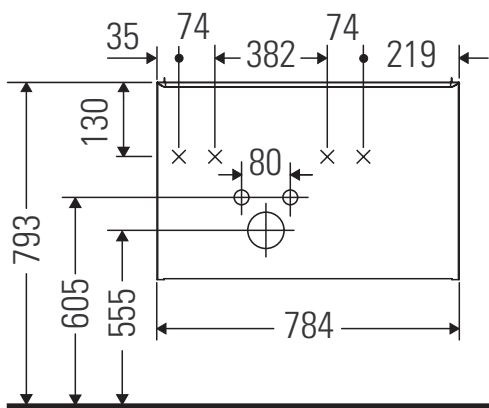

D-Neo

DE 4258

Montageanleitung

W mm	X mm
57	793

D-Neo # 236980

Verwendungshinweise

Die Badmöbelserie entspricht den gültigen Normen und Richtlinien zum Zeitpunkt der Auslieferung und ist für den Einsatz in Bädern konzipiert. Eine direkte Benetzung mit Wasser z. B. beim Duschen ist zu vermeiden.