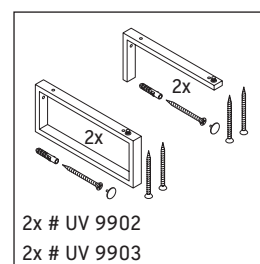

XViu

XV 102C

Montageanleitung

V = nach Vorgabe Platte

Alle weiteren Montageanleitungen beachten!

Verwendungshinweise

Die Badmöbelserie entspricht den gültigen Normen und Richtlinien zum Zeitpunkt der Auslieferung und ist für den Einsatz in Bädern konzipiert.

Eine direkte Benetzung mit Wasser z. B. beim Duschen ist zu vermeiden.

Die Konsole ist nicht geeignet für den Einbau von unten bei Halbeinbauwaschtischen und Einbauwaschtischen.

Keramiken breiter als 600 mm müssen an der Wand befestigt werden.

Technische Verbesserungen und optische Veränderungen an den abgebildeten Produkten behalten wir uns vor.