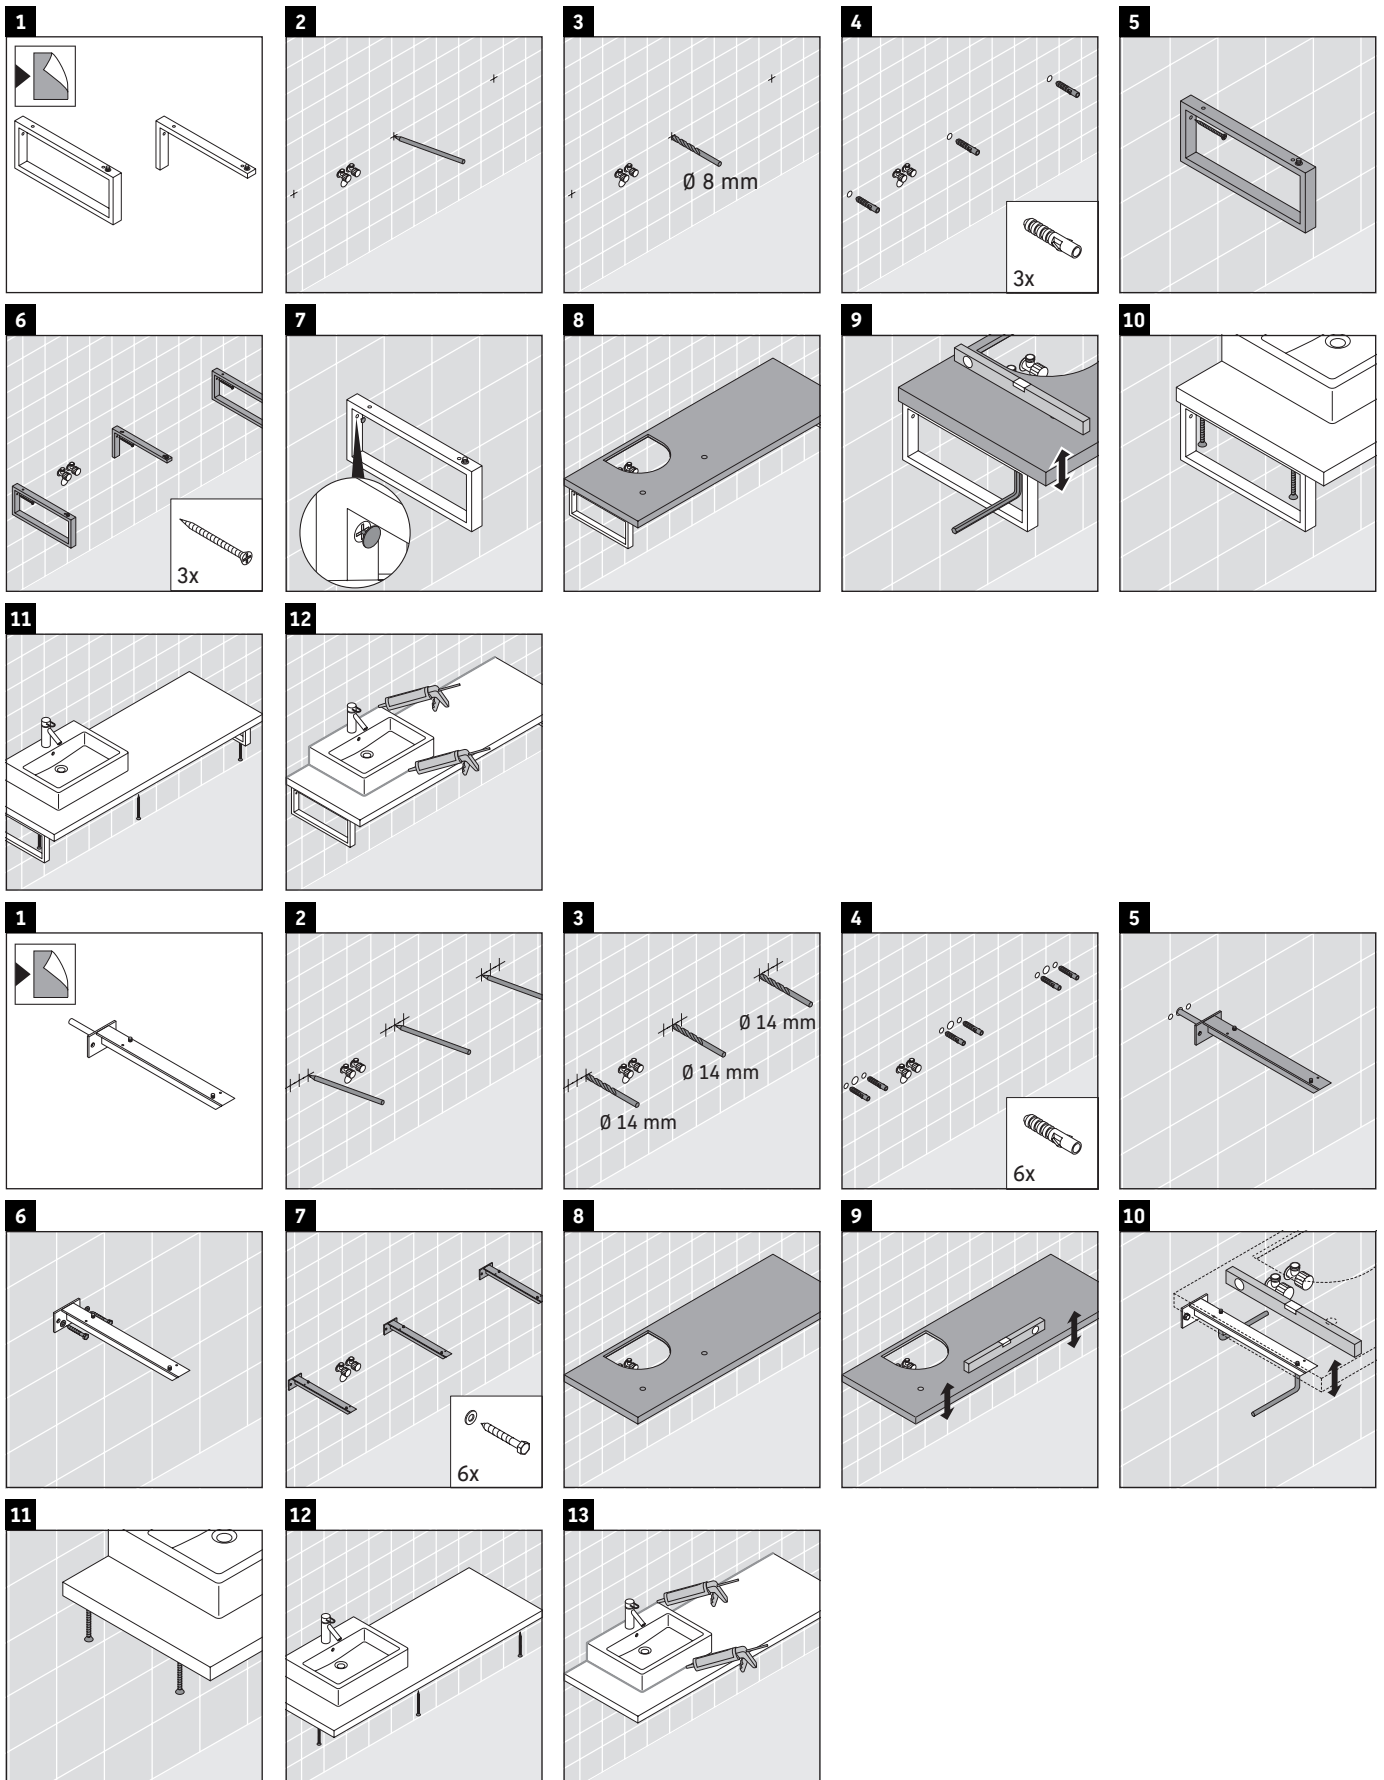

Die Konsole ist nicht geeignet für den Einbau von unten bei Halbeinbauwaschtischen und Einbauwaschtischen.

Keramiken breiter als 600 mm müssen an der Wand befestigt werden.

Technische Verbesserungen und optische Veränderungen an den abgebildeten Produkten behalten wir uns vor.