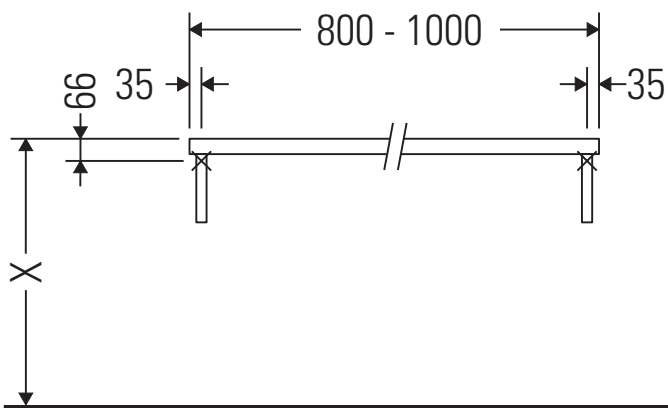

XViu

XV 102C

Montageanleitung

Alle weiteren Montageanleitungen beachten!