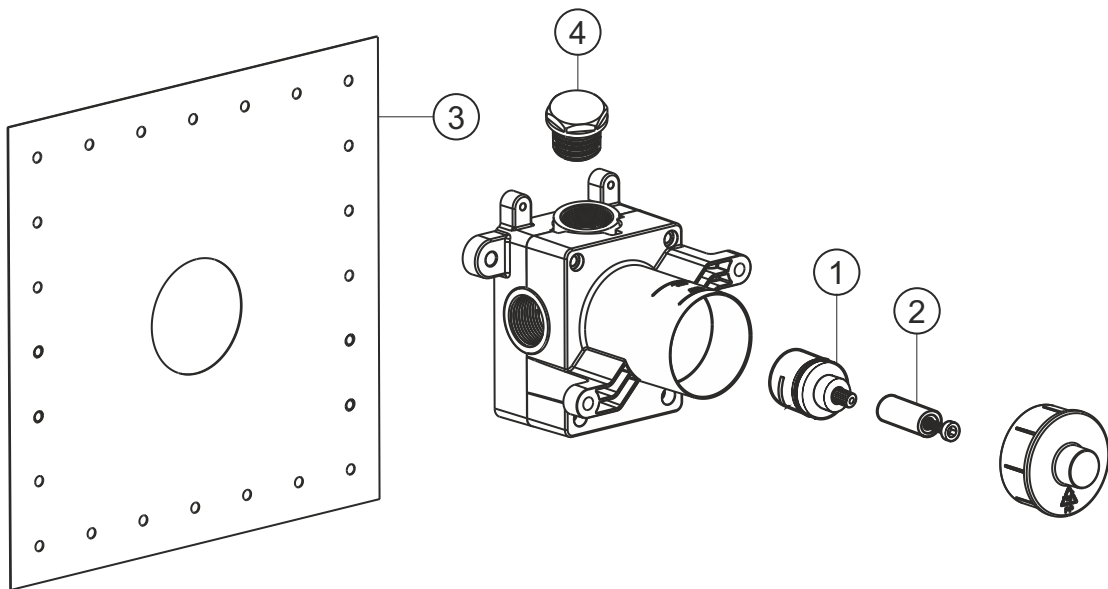

LOGIC XL Vario

Umstell-Modul

Rohbauset

11.200655.1.09

herzbach

LOGIC XL Vario

Umstell-Modul

Rohbauset

11.200655.1.09

Ersatzteilliste

Pos.	Beschreibung	Art.-Nr.	Preisgruppe	VE
1	Ab-/Umstellventil	80.020015.1.09	11	1
2	Spindelaufsatz Absperrung	80.020150.1.09	4	1
3	Dichtmanschette	80.268050.1.09	6	1
4	Blindstopfen	80.374000.1.09	3	1