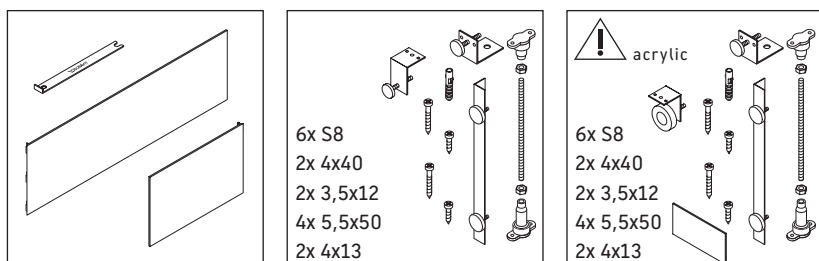

DuraStyle

DS 8781

Montageanleitung

DuraStyle # 7X0294, # 7X0295

Alle weiteren Montageanleitungen beachten!

Verwendungshinweise

Technische Verbesserungen und optische Veränderungen an den abgebildeten Produkten behalten wir uns vor.