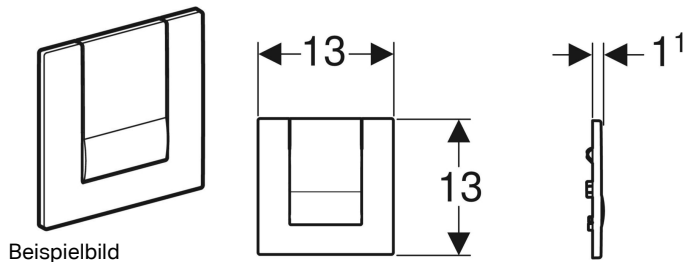

**Geberit Tango Betätigungsplatte für Urinalsteuerung mit pneumatischer Spülauslösung**

Art.-Nr.	Farbe / Oberfläche	Werkstoff	B	H	T	VE1
241.914.11.1	weiß-alpin	Kunststoff	13 cm	13 cm	1.1 cm	1 St.