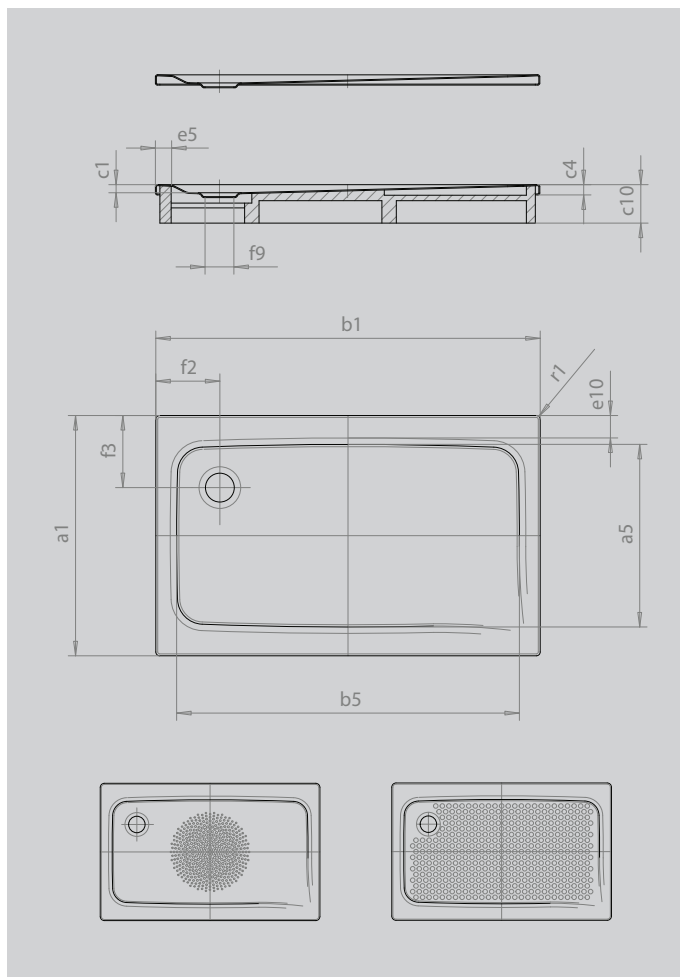

SUPERPLAN

- exklusives, elegantes Design
- aus KALDEWEI Stahl-Emaile
- Ablaufdeckel nahezu bündig in die Duschkfläche integriert (nur in Kombination mit den Ablaufgamituren KA 90)

Abbildung ähnlich

SECURE⁺

Modell		406
Äußere Länge	a_1	900 mm
Innere Länge	a_5	790 mm
Äußere Breite	b_1	1200 mm
Innere Breite	b_5	1090 mm
Tiefe Innen	c_1	25 mm
Randhöhe	c_4	32 mm
Höhe mit Wannenträger extraflach	c_{16}	49 mm
Randbreite	e_{10}, e_5	50; 50 mm
Durchmesser Ablaufloch	f_9	Ø 90 mm
Abstand Wannrand bis Mitte Ablaufloch	f_2, f_3	200; 200 mm
Äußerer Radius	r_1	12 mm
Nettogewicht		28 kg
Antislip Durchmesser		Ø 588 mm
Vollantislip		649 x 997 mm
SECURE PLUS		Vollflächig