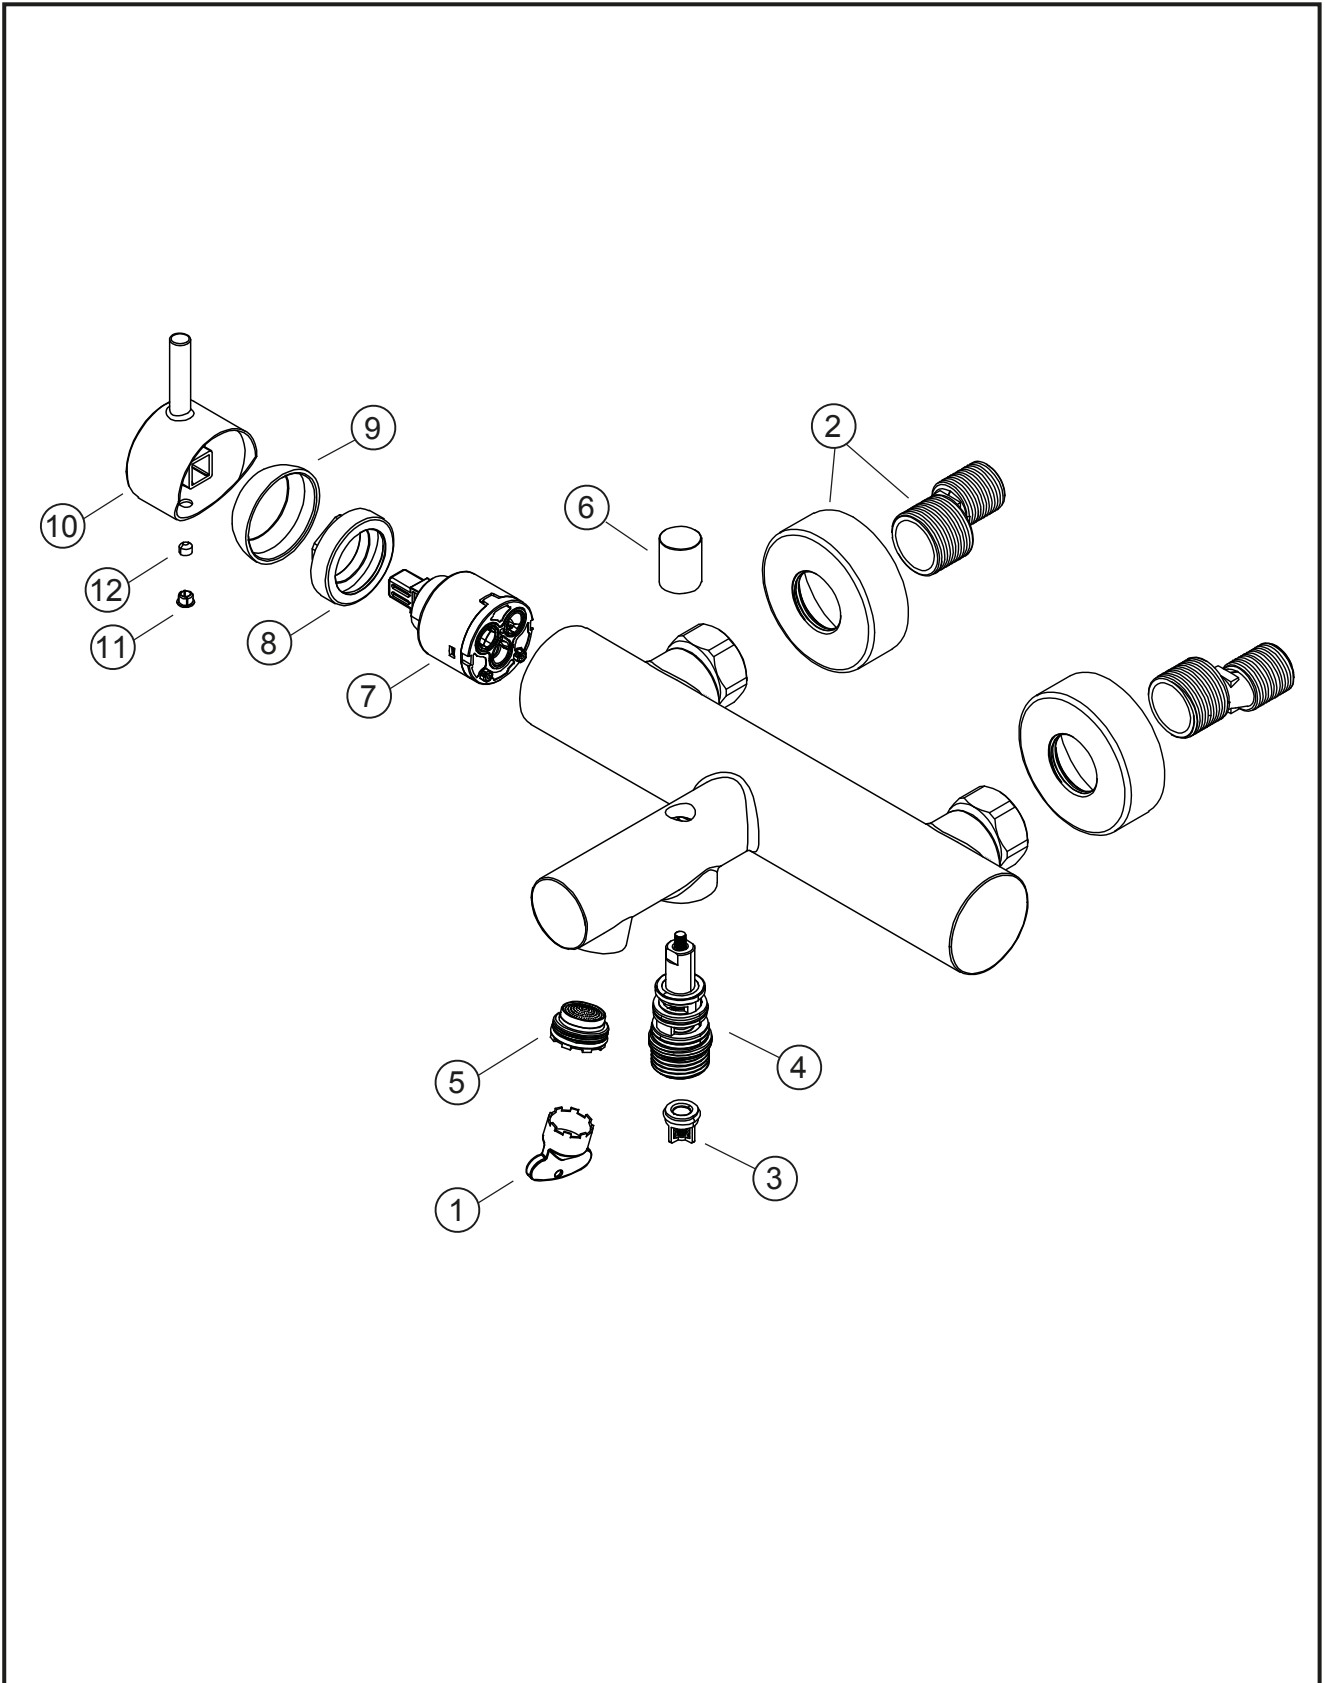

SIRO

Wannenfüll- und Brausebatterie Aufputz

chrom

30.120215.1.01

SIRO

Wannenfüll- und Brausebatterie Aufputz

chrom

30.120215.1.01

Ersatzteilliste

Pos.	Beschreibung	Art.-Nr.	Preisgruppe	VE
1	Perlatorschlüssel für Cache 24x1	80.365840.1.09	2	1
2	S-Anschluss mit Rosette	80.301123.1.01	8	1
3	Rückflussverhinderer für Wanne Aufputz	80.361211.1.09	3	1
4	Umsteller ohne Zugknopf	80.360691.1.09	8	1
5	Perlator für Wanne Cache M24x1	80.365620.1.09	6	1
6	Zugknopf für Umsteller Aufputz	80.364396.1.01	3	1
7	Keramik-Kartusche 35mm	80.361957.1.09	8	1
8	Konerring für Kartusche	80.365022.1.09	3	1
9	Glockenkappe für Wanne und AP	80.367695.1.01	4	1
10	Hebel ohne Inbus/Abdeckung	80.304526.1.01	8	1
11	Plakette für Hebel	80.361380.1.01	2	1
12	Inbusschraube für Hebel M5x6 (flach)	80.301383.1.09	1	1