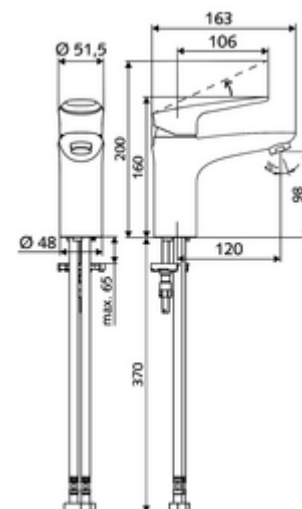

Artikelnummer: 02 180 06 99

Waschtisch-Armatur MODUS EH-T HD-M - Hochdruck Mischwasser, ThermoProtect-Kartusche

Kompakte Einhebelmischer-Armatur mit Bügelhebel.

Lieferumfang

- Einhebel-Einlocharmatur
 - Einhebelmischer
 - ThermoProtect Keramikkartusche mit Temperatursperre 38° C, Verbrühungsschutz bei Ausfall der Kaltwasserversorgung
 - Strahlregler
- 2 flexible Anschlussschläuche Clean-Fix S G 3/8 IG x 440 mm, mit integrierten Rückflussverhinderer (RV, EN 1717: EB) und Vorfilter
- Befestigungsmaterial für Waschtischmontage

Technische Daten

- Durchfluss: max. 5 l/min druckunabhängig
- Fließdruck: 1,0 - 5,0 bar
- Max. Ruhedruck: 8 bar
- Max. Betriebstemperatur: 70 °C
- Max. Auslauftemperatur: 38 °C
- Werkstoff: Betätigung Zinkdruckguss; Gehäuse Messing konform TrinkwV
- Oberfläche: chrom
- Anschluss: 2x G 3/8 IG
- Zertifikate: P-IX 29002/IO, DIN-DVGW, Belgaqua
- Geräuschklasse: I
- Durchflussklasse: O

Lieferdaten

- Gewicht: 1,73 kg/Stück
- Verpackungseinheit: 1

Empfohlene zugehörige Artikel

Strahlregler-Set LEED 1,3 l	Artikelnr.: 28 931 06 99 oder
Strahlregler-Set 3,0 l/min druckunabhängig	Artikelnr.: 28 932 06 99 oder
Strahlregler max. 5,7 l/min druckunabhängig, diebstahlgeschützt	Artikelnr.: 02 121 06 99 oder
Druckbegrenzer-Set	Artikelnr.: 28 525 06 99