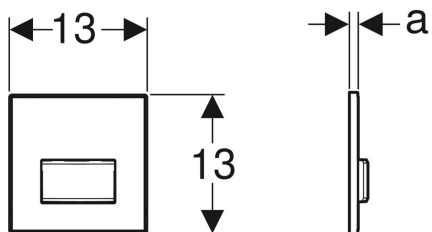

Geberit Typ 50 Betätigungsplatte für Urinalsteuerung mit pneumatischer Spülauslösung

Beispielbild

Art.-Nr.	Farbe / Oberfläche	Werkstoff	B	H	T	VE1
242.764.JK.1	lava	Zinkdruckguss / Glas	13 cm	13 cm	1.2 cm	1 St.