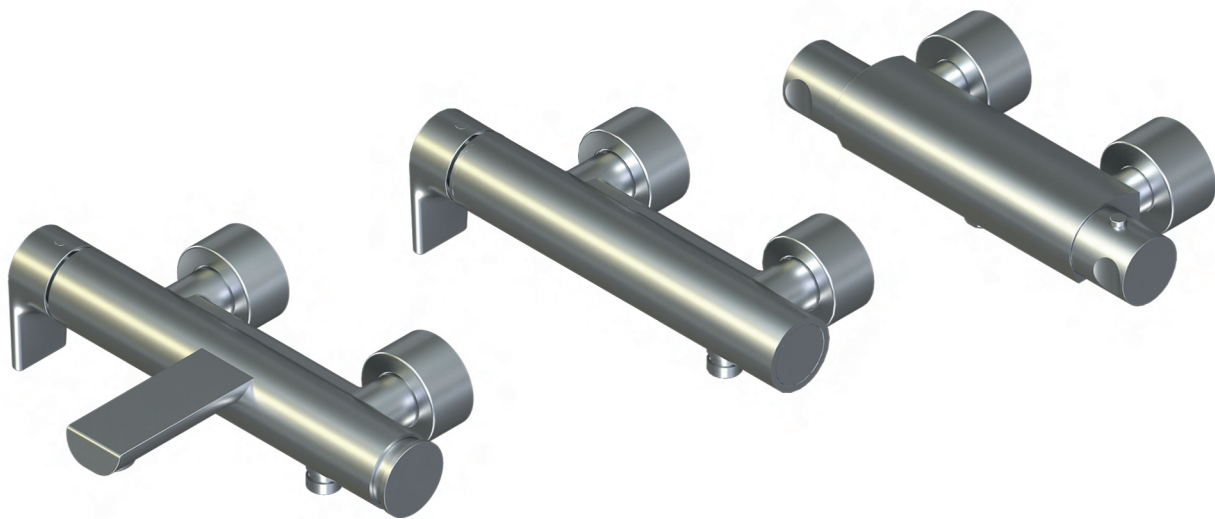

Exposed Bath & Shower

General
Instruction

Villeroy & Boch

- | | | | |
|---------------------------------------|---------------------------------|---------------------------------|----------------------------------|
| DE Montageanleitung | AR دليل التركيب | HU Szerelési útmutató | PT Instruções de montagem |
| EN Installation instructions | BG Ръководство за монтаж | ID Petunjuk pemasangan | RO Manual de montaj |
| ES Instrucciones de montaje | CS Návod k montáži | JA 取付説明書 | SK Návod na montáž |
| FR Instructions de montage | DA Monteringsvejledning | KO 설치 가이드 | SL Navodila za montažo |
| IT Istruzioni per il montaggio | ET Paigaldusjuhend | LT Montavimo instrukcija | SV Monteringsanvisning |
| NL Montagehandleiding | EL Οδηγίες τοποθέτησης | LV Montāžas instrukcija | TH คู่มือการติดตั้ง |
| RU Инструкция по монтажу | FI Asennusohje | NO Monteringsanvisning | TR Montaj kılavuzu |
| ZH 安装说明 | HR Uputa za montažu | PL Instrukcja montażu | UK Інструкція з монтажу |

1 min

2. 

4a

	mm	inch
A	150	5 ²⁹ / ₃₂

4b

	mm	inch
A	150	5 ²⁹ / ₃₂

VILLEROY & BOCH

GERMANY