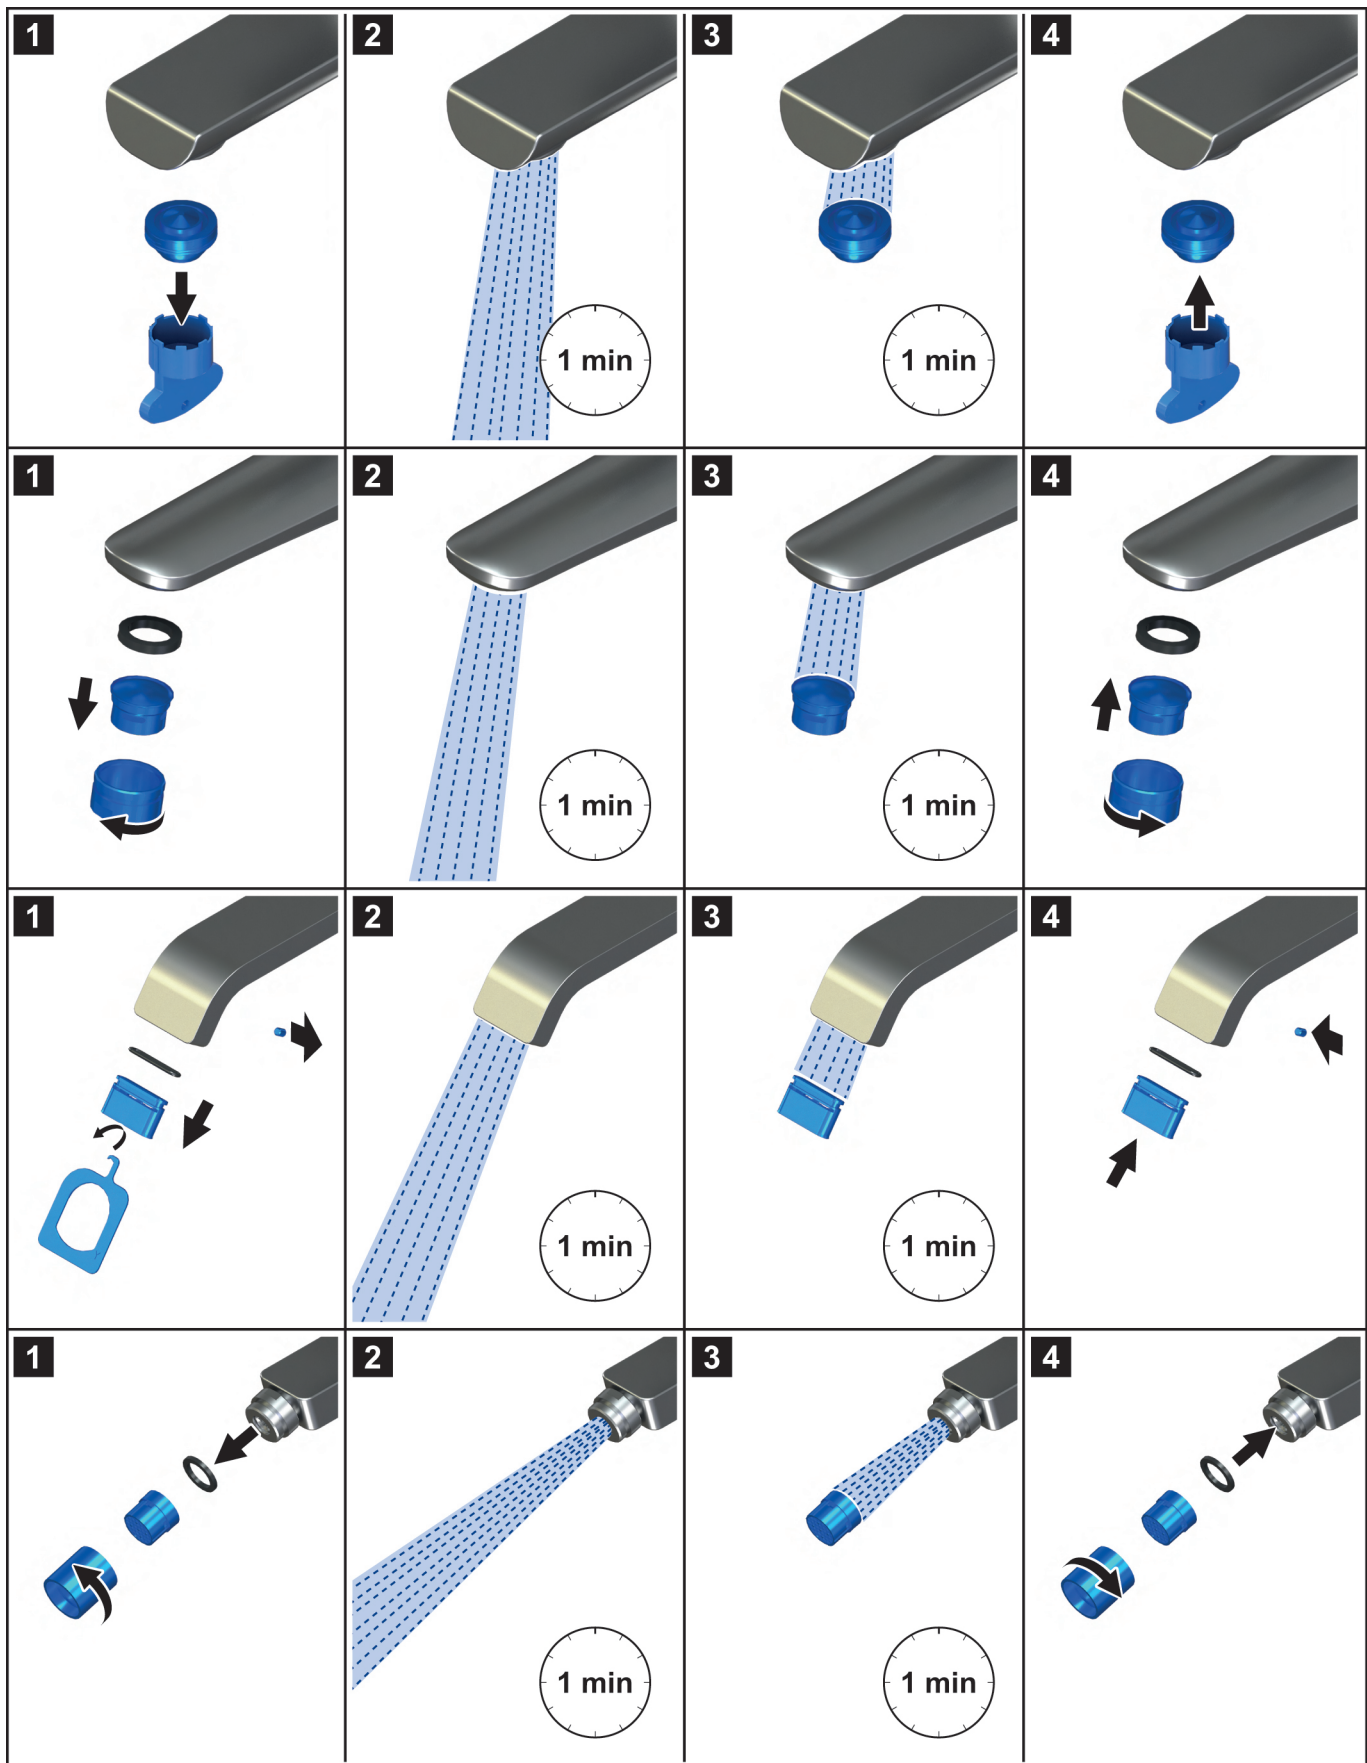

1 min

2. 

4a

	mm	inch
A	150	5 ²⁹ / ₃₂

4b

	mm	inch
A	150	5 ²⁹ / ₃₂

VILLEROY & BOCH

GERMANY