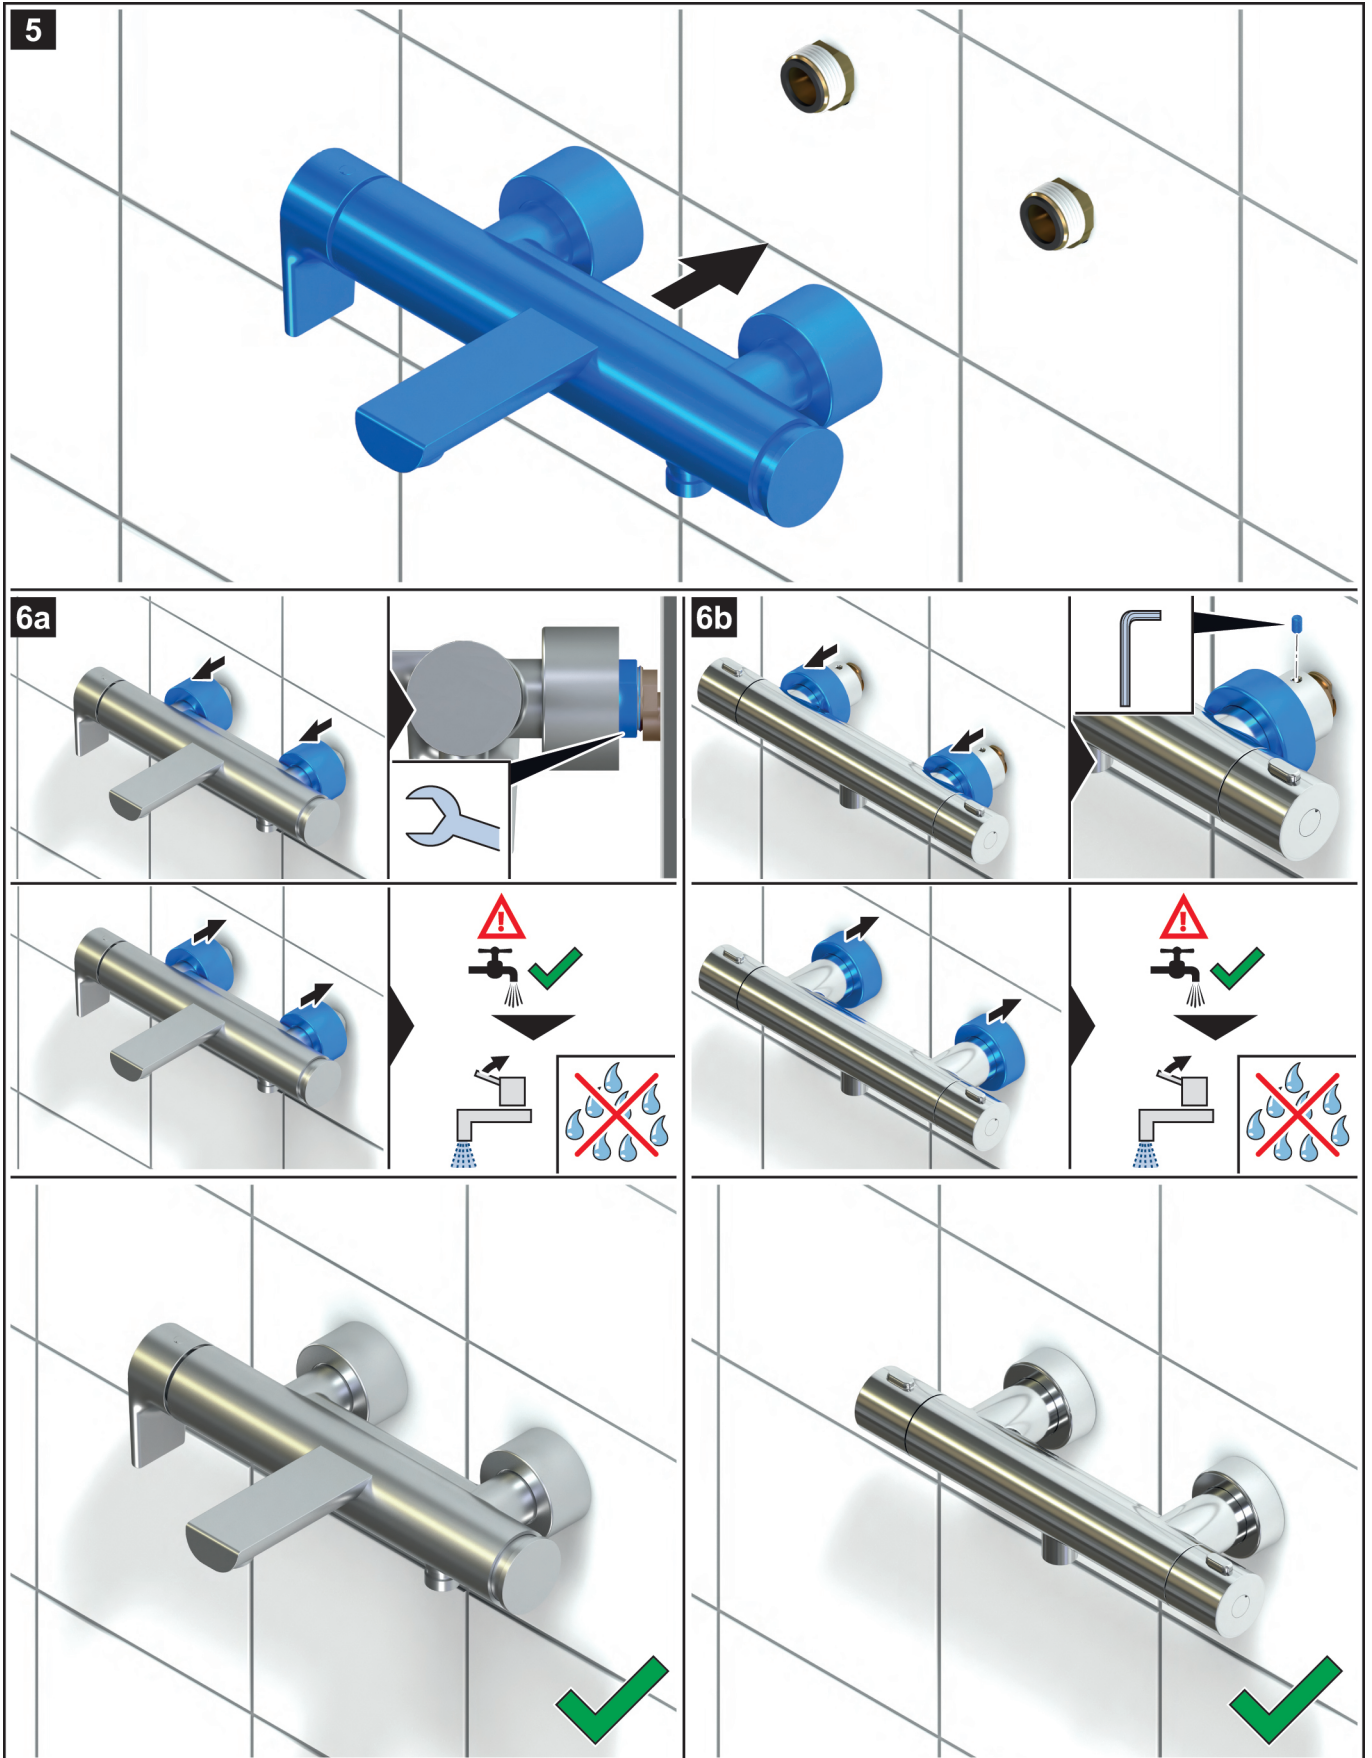

Exposed Bath & Shower

General
Instruction

Villeroy & Boch

- | | | | |
|---------------------------------------|---------------------------------|---------------------------------|----------------------------------|
| DE Montageanleitung | AR دليل التركيب | HU Szerelési útmutató | PT Instruções de montagem |
| EN Installation instructions | BG Ръководство за монтаж | ID Petunjuk pemasangan | RO Manual de montaj |
| ES Instrucciones de montaje | CS Návod k montáži | JA 取付説明書 | SK Návod na montáž |
| FR Instructions de montage | DA Monteringsvejledning | KO 설치 가이드 | SL Navodila za montažo |
| IT Istruzioni per il montaggio | ET Paigaldusjuhend | LT Montavimo instrukcija | SV Monteringsanvisning |
| NL Montagehandleiding | EL Οδηγίες τοποθέτησης | LV Montāžas instrukcija | TH คู่มือการติดตั้ง |
| RU Инструкция по монтажу | FI Asennusohje | NO Monteringsanvisning | TR Montaj kılavuzu |
| ZH 安装说明 | HR Uputa za montažu | PL Instrukcja montażu | UK Інструкція з монтажу |

1 min

2. 

4a

	mm	inch
A	150	5 ²⁹ / ₃₂

4b

	mm	inch
A	150	5 ²⁹ / ₃₂

VILLEROY & BOCH

GERMANY