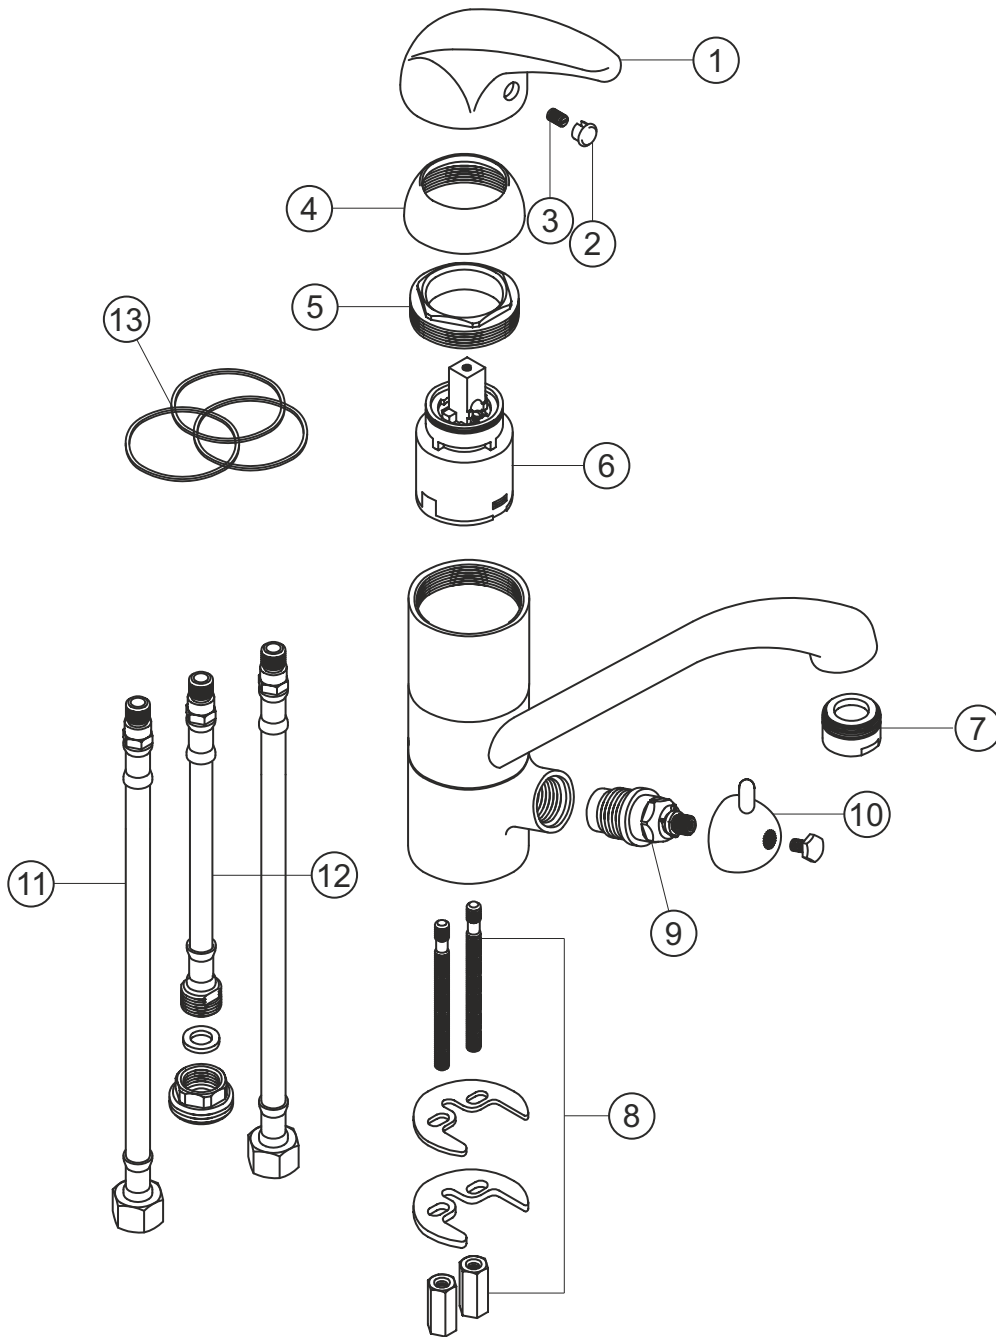

LARGO

Spültisch-Einlochbatterie mit Geräteanschlussventil

chrom

52.145300.1.01

herzbach

LARGO

Spültisch-Einlochbatterie mit Geräteanschlussventil

chrom

52.145300.1.01

Ersatzteilliste

Pos.	Beschreibung	Art.-Nr.	Preisgruppe	VE
1	Griffhebel	80.432400.1.01	7	1
2	Griffstopfen	80.136800.1.09	1	1
3	Inbussschraube	80.138122.1.09	1	1
4	Glockenkappe	80.075500.1.01	2	1
5	Konerring	80.500000.1.09	2	1
6	Kartusche	80.195200.1.09	7	1
7	Perlator	80.055900.1.01	2	1
8	Befestigung	80.209400.1.09	3	1
9	Innenoberteil 3/8"	80.151200.1.09	6	1
10	Absperrgriff	80.125100.1.01	5	1
11	Flexibler Anschlussschlauch 35cm	80.037700.1.09	4	1
12	Flexibler Anschlussschlauch 20cm	80.038600.1.09	5	1
13	Dichtungssatz	80.212400.1.09	4	1