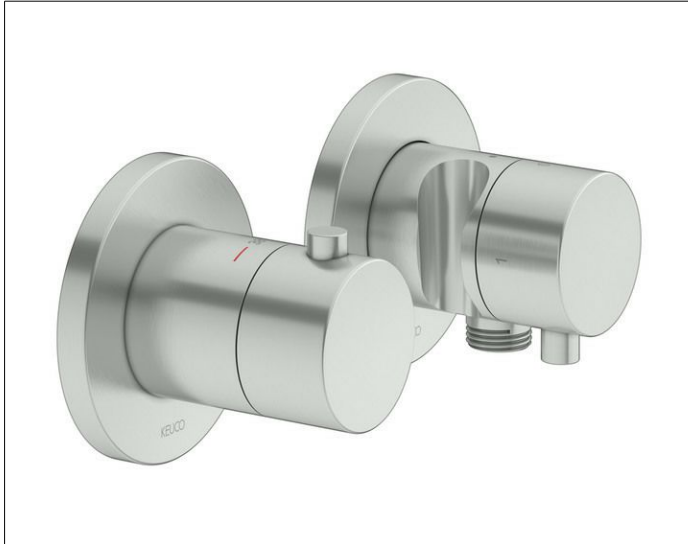

Plan blue

53953071221 Thermostatarmatur Set UP für 2 Verbraucher mit Schlauchanschluss und Brausehalter

PRODUKT

ZEICHNUNG

PRODUKTBESCHREIBUNG

bestehend aus:

- Thermostatarmatur

Griff, Hülse und Rosette (rund)

geräuschgeprüft

- Ab- und Umstellventil

für Schläuche mit konischer Mutter

Griff, Gehäuse, Rosette (rund) und Ab- und Umstellventil,

eigensicher gegen Rückfließen, nach DIN EN 1717,

geräuschgeprüft

OBERFLÄCHE

Edelstahl-finish