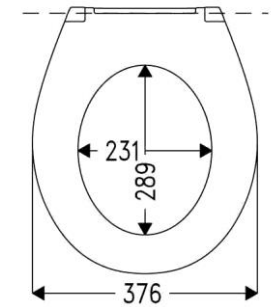

Pool Aktiv

oval

2 Deckelpuffer DP97
2 Sitzpuffer SP97

Öffnungswinkel max. 110°

Sandwich

gleichmäßig

Gesamtlänge: 446 mm

WC-Sitz Modell	
Material	Duroplast
DIN 19516	Mit Edelstahlscharnier erfüllt WC-Sitz DIN 19516
Wertigkeit	Gehoben
Benutzerprofil	Öffentlich / normale Belastung
VPE	 7  168
Farben	Art.-Nr.
weiß-alpin	506856
Pergamon	506864
Manhattan	506857
Bahama beige	506585

Scharnier					Sitzlänge in Abhängigkeit vom Scharnier in mm*		
Code	Bild	Material	Besonderheit	Befestigungsart	Verstellungssystem	I	II
B0302Y	 Schraubenlänge 70 mm	Edelstahl		BVU FastFixmutter	2 Punkt	453,0	439,0
* gilt für Keramiken mit einem Lochabstand von 155 mm + / - 3 mm und Löchern mit Ø 15 mm. Falls der Lochabstand der Keramiken von 155 mm abweicht, empfehlen wir die Verwendung eines Excenterscharniers. Die oben gemachte Angabe zur effektiven Sitzlänge gilt dann jedoch nicht mehr, sie bezieht sich ausschließlich auf einen Lochabstand von 155 mm und weicht dann ggf. geringfügig ab.							