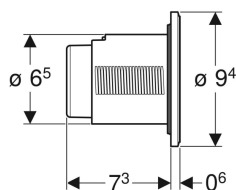

**Geberit Typ 10 Fernbetätigung pneumatisch, für 2-Mengen-Spülung, UP-Drücker**

Beispielbild

**Verwendungszwecke**

- Zur UP-Montage
- Für Delta UP-Spülkästen 12 cm
- Für Sigma UP-Spülkästen 12 cm
- Für Omega UP-Spülkästen 12 cm
- Für Kappa UP-Spülkästen 15 cm
- Für AP140 AP-Spülkästen

**Eigenschaften**

- Bauform rund
- Mit Geberit Betätigungsplatten für 1-Mengen-Spülung, 2-Mengen-Spülung und Spül-Stopp-Spülung oder Geberit Abdeckplatte kombinierbar

**Technische Daten**

Betätigungskraft | < 25 N

**Lieferumfang**

- Drücker
- Heber pneumatisch
- Pneumatikschlauch Länge 2 m
- Leerrohr Länge 1,7 m
- UP-Dose mit Bauschutz
- Befestigungsmaterial

Art.-Nr.	Farbe / Oberfläche	Werkstoff	VE1	VE2
116.055.16.1	Rosette und Tasten: schwarz matt, easy-to-clean-beschichtet Designring: schwarz	Kunststoff	1 St.	10 St.