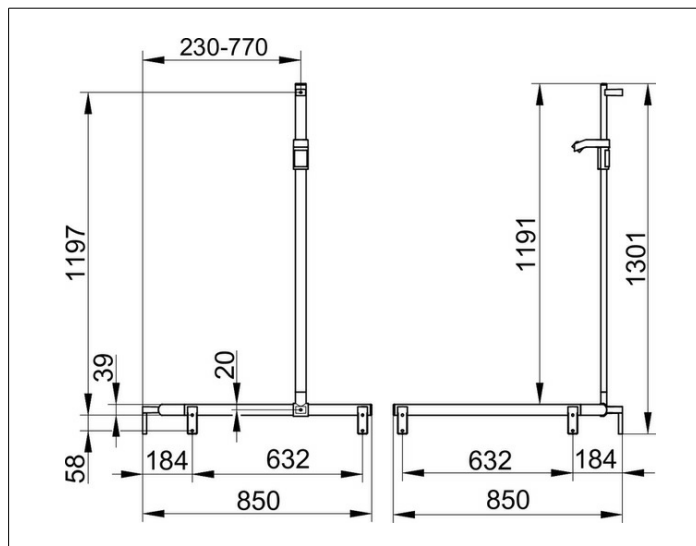

AXESS

35015170102 Duschhandlauf mit Brausestange

PRODUKT

ZEICHNUNG

PRODUKTBESCHREIBUNG

linke Ausführung,
komplett mit Brauseschieber,
wahlweise rechts oder links verwendbar,
Brausestange vor Montage frei positionierbar

OBERFLÄCHE

Aluminium silber-eloxiert/verchromt

ABMESSUNG

850/850/1301 mm

AUSSCHREIBUNGSTEXT

KEUCO AXESS - Duschhandlauf mit Brausestange- linke Ausführung -
35015170102

Barrierefreiheit trifft Design

Duschhandlauf mit Brausestange - linke Ausführung - Die Brausestange ist
vor der Montage frei platzierbar - Das Design überzeugt durch seine hohe
ergonomische Qualität - Belastbarkeit 115 kg

Breite / ø : 850 mm - Höhe: 1301 mm - Tiefe: 850 mm

Material: Metall

Oberfläche: Aluminium silber-eloxiert / verchromt

Das Produkt wird angeschraubt - Fünf verdeckte Befestigungen - Im
Lieferumfang enthalten 4x Befestigungs-Set Nr 1