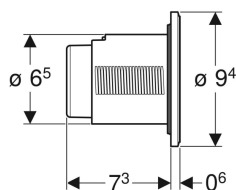

**Geberit Typ 01 Fernbetätigung pneumatisch, für 2-Mengen-Spülung, UP-Drücker**

Beispielbild

**Verwendungszwecke**

- Zur UP-Montage
- Für Delta UP-Spülkästen 12 cm
- Für Sigma UP-Spülkästen 12 cm
- Für Omega UP-Spülkästen 12 cm
- Für Kappa UP-Spülkästen 15 cm
- Für AP140 AP-Spülkästen

**Eigenschaften**

- Bauform rund
- Mit Geberit Betätigungsplatten für 1-Mengen-Spülung, 2-Mengen-Spülung und Spül-Stopp-Spülung oder Geberit Abdeckplatte kombinierbar

**Technische Daten**

Betätigungskraft | < 25 N

**Lieferumfang**

- Drücker
- Heber pneumatisch
- Pneumatikschlauch Länge 2 m
- Leerrohr Länge 1,7 m
- UP-Dose mit Bauschutz
- Befestigungsmaterial

Art.-Nr.	Farbe / Oberfläche	Werkstoff	VE1	VE2
116.042.11.1	weiß	Kunststoff	1 St.	10 St.