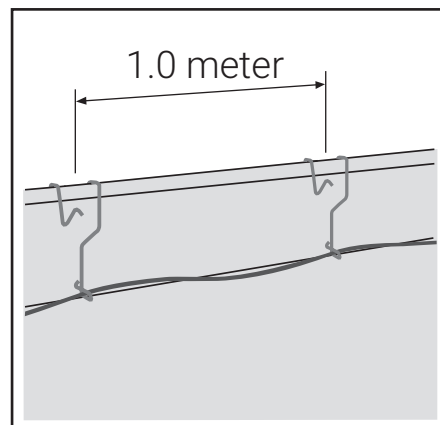

BESTELLDATEN

Artikelnummer	1244-013851
EAN	5414506014594