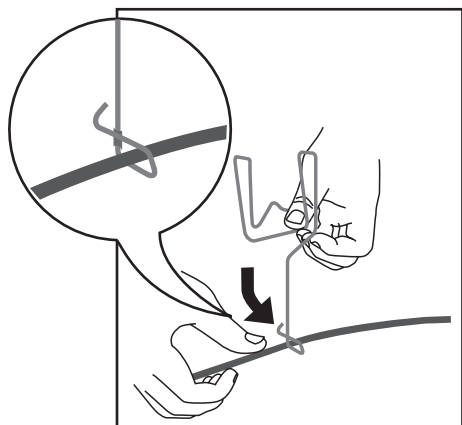

BESTELLDATEN

Artikelnummer	1244-013851
EAN	5414506014594