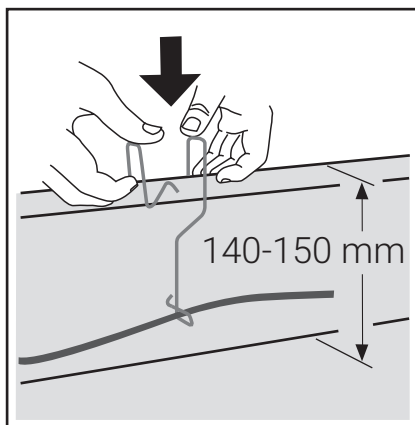

BESTELLDATEN

Artikelnummer	1244-013851
EAN	5414506014594