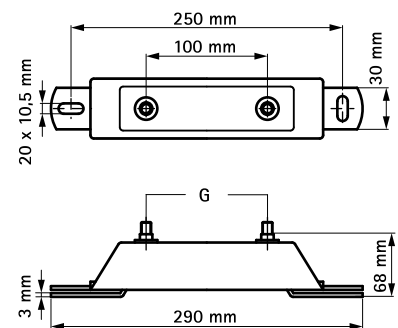

BIS dB-FiX[®] 80 Fixpunktbefestigungen (ev)

(E 05 20)

schalldämmender Fixpunkt

Vorteile und Eigenschaften

- schalldämmender Fixpunkt für Rohre bis Ø 2" (Schelle BIS HD500 Ø 59 - 65 mm)
- ein hohes Maß an Stabilität
- Material: Stahl
- Schallschutz für DIN 4109
- elektrolytisch verzinkt
- Schallschutz mittels Formstücken aus EPDM (Ethylen-Propylen-Dien-M | Kautschuk)

Art.Nr.	G	F _{a,z} (N)	F _{a,y} (N)	VPE 1
6693008	M10	3.000	2.700	10

Kombination mit

Montageschienensystem (mittelschwer) -
 BIS RapidStrut[®]
 BIS dB-FiX[®] 80 / 200 Montagesatz (ev)

Alternative Produkte