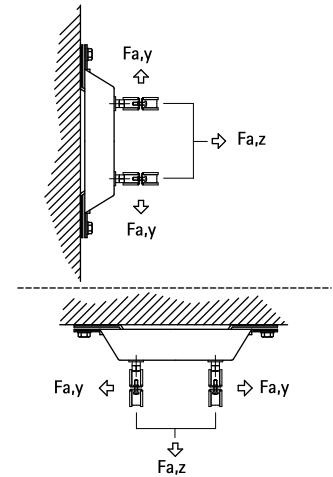

BIS dB-FiX[®] 80 Fixpunktbefestigungen (ev)

(E 05 20)

schalldämmender Fixpunkt

Vorteile und Eigenschaften

- schalldämmender Fixpunkt für Rohre bis Ø 2" (Schelle BIS HD500 Ø 59 - 65 mm)
- ein hohes Maß an Stabilität
- Material: Stahl
- Schallschutz für DIN 4109
- elektrolytisch verzinkt
- Schallschutz mittels Formstücken aus EPDM (Ethylen-Propylen-Dien-M | Kautschuk)

Art.Nr.	G	F _{a,z} (N)	F _{a,y} (N)	VPE 1
6693008	M10	3.000	2.700	10

Kombination mit

Montageschienensystem (mittelschwer) -
 BIS RapidStrut[®]
 BIS dB-FiX[®] 80 / 200 Montagesatz (ev)

Alternative Produkte