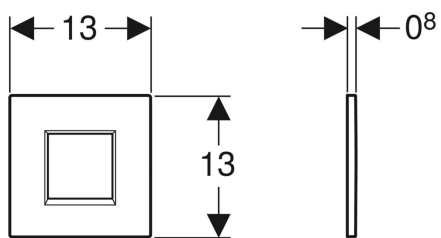

Geberit Typ 30 Abdeckplatte

Beispielbild

Art.-Nr.	Farbe / Oberfläche	Werkstoff	VE1
243.271.KN.1	verchromt	Zinkdruckguss	1 St.