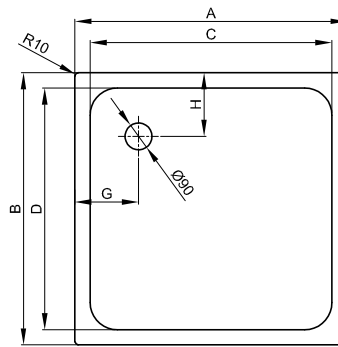

# BetteSupra 700-900 mm

Duschwanne mit Schenkel < 1000 mm

## Information

Für die Montage empfehlen wir das Fuß-System, Verstellbereich 80 - 200 mm.

## Abmessung

Bestell-Nr.	Maße in mm	A	B	C	D	G	H
5720	700 × 700 × 65	700	700	600	600	210	210
5360	750 × 700 × 65	750	700	600	600	235	210
5530	750 × 750 × 65	750	750	650	650	210	210
5680	800 × 700 × 65	800	700	700	600	210	210
5670	800 × 750 × 65	800	750	700	650	210	210
5820	800 × 800 × 65	800	800	700	700	210	210
5780	850 × 700 × 65	850	700	700	600	235	210
1570	850 × 750 × 65	850	750	700	650	235	210
1590	850 × 850 × 65	850	850	700	700	235	235
8610	900 × 600 × 65	900	600	800	500	210	210
5710	900 × 700 × 65	900	700	800	600	210	210
5770	900 × 750 × 65	900	750	800	650	210	210
5970	900 × 800 × 65	900	800	800	700	210	210
1560	900 × 850 × 65	900	850	800	700	210	235
5920	900 × 900 × 65	900	900	800	800	210	210