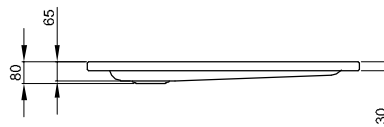

# BetteSupra 700-900 mm

Duschwanne mit Schenkel < 1000 mm

## Information

Für die Montage empfehlen wir das Fuß-System, Verstellbereich 80 - 200 mm.

## Abmessung

Bestell-Nr.	Maße in mm	A	B	C	D	G	H
5720	700 × 700 × 65	700	700	600	600	210	210
5360	750 × 700 × 65	750	700	600	600	235	210
5530	750 × 750 × 65	750	750	650	650	210	210
5680	800 × 700 × 65	800	700	700	600	210	210
5670	800 × 750 × 65	800	750	700	650	210	210
5820	800 × 800 × 65	800	800	700	700	210	210
5780	850 × 700 × 65	850	700	700	600	235	210
1570	850 × 750 × 65	850	750	700	650	235	210
1590	850 × 850 × 65	850	850	700	700	235	235
8610	900 × 600 × 65	900	600	800	500	210	210
5710	900 × 700 × 65	900	700	800	600	210	210
5770	900 × 750 × 65	900	750	800	650	210	210
5970	900 × 800 × 65	900	800	800	700	210	210
1560	900 × 850 × 65	900	850	800	700	210	235
5920	900 × 900 × 65	900	900	800	800	210	210