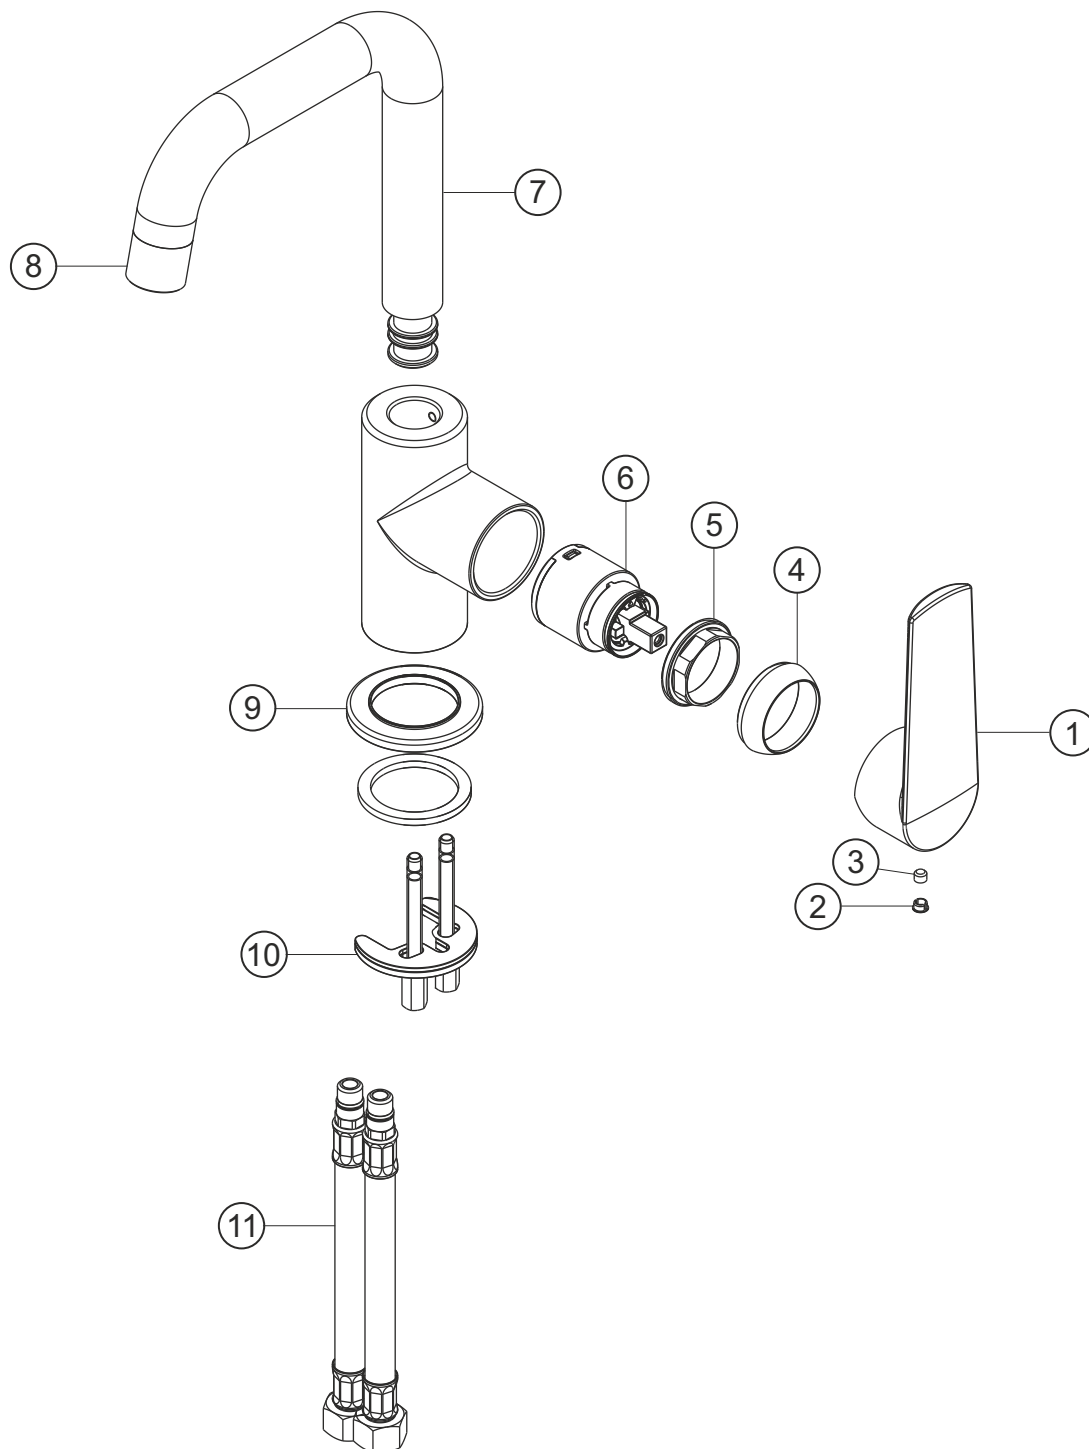

VENTURA

Spültisch-Einlochbatterie

chrom

51.100515.1.01

herzbach

VENTURA

Spültisch-Einlochbatterie

chrom

51.100515.1.01

Ersatzteilliste

Pos.	Beschreibung	Art.-Nr.	Preisgruppe	VE
1	Griffhebel	80.433000.1.01	7	1
2	Griffstopfen	80.138100.1.01	2	1
3	Inbusschraube	80.138122.1.09	1	1
4	Glockenkappe	80.076900.1.01	3	1
5	Konerring	80.502000.1.09	2	1
6	Kartusche	80.195444.1.09	7	1
7	Auslauf	80.492300.1.01	12	1
8	Perlator	80.055800.3.01	3	1
9	Zierring	80.262700.1.01	5	1
10	Befestigungssatz	80.209400.1.09	3	1
11	Flexibler Anschlussschlauch	80.037700.1.09	4	1