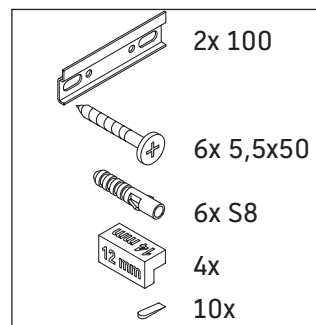

D-Neo

DE 4257

Montageanleitung

W mm	X mm
57	793

D-Neo # 237080

Verwendungshinweise

Die Badmöbelserie entspricht den gültigen Normen und Richtlinien zum Zeitpunkt der Auslieferung und ist für den Einsatz in Bädern konzipiert. Eine direkte Benetzung mit Wasser z. B. beim Duschen ist zu vermeiden.