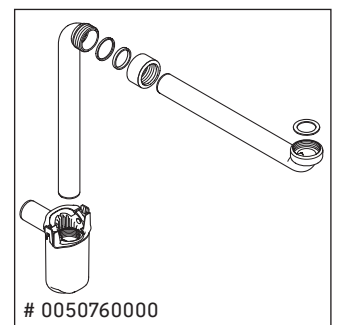

D-Neo

DE 4257

Montageanleitung

W mm	X mm
57	793

D-Neo # 237080

Verwendungshinweise

Die Badmöbelserie entspricht den gültigen Normen und Richtlinien zum Zeitpunkt der Auslieferung und ist für den Einsatz in Bädern konzipiert. Eine direkte Benetzung mit Wasser z. B. beim Duschen ist zu vermeiden.