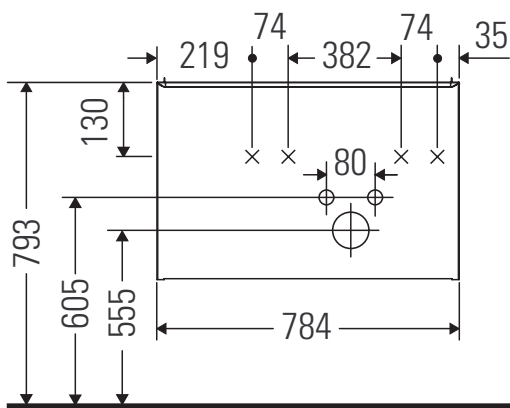

D-Neo

DE 4257

Montageanleitung

W mm	X mm
57	793

D-Neo # 237080

Verwendungshinweise

Die Badmöbelserie entspricht den gültigen Normen und Richtlinien zum Zeitpunkt der Auslieferung und ist für den Einsatz in Bädern konzipiert. Eine direkte Benetzung mit Wasser z. B. beim Duschen ist zu vermeiden.