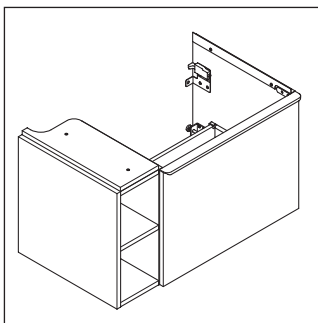

D-Neo

DE 4257

Montageanleitung

W mm	X mm
57	793

D-Neo # 237080

Verwendungshinweise

Die Badmöbelserie entspricht den gültigen Normen und Richtlinien zum Zeitpunkt der Auslieferung und ist für den Einsatz in Bädern konzipiert. Eine direkte Benetzung mit Wasser z. B. beim Duschen ist zu vermeiden.