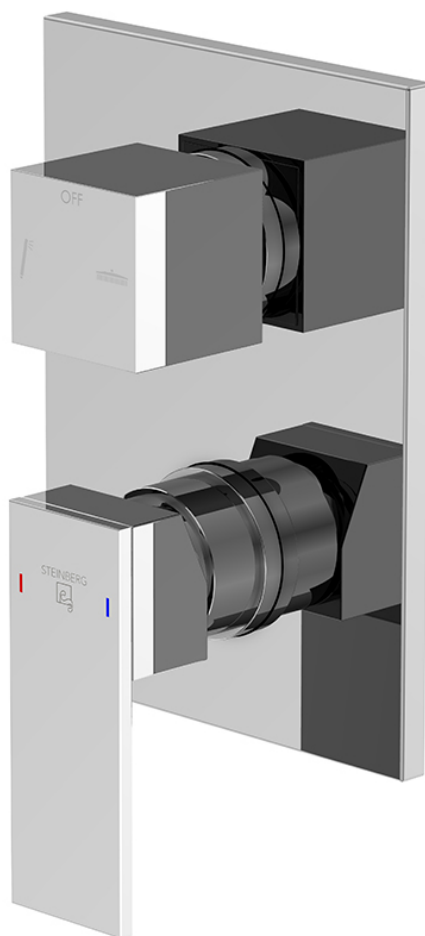

160 2222 Fertigmontageset

für Wannen/Brause-Einhebelmischbatterie, mit integrierter Sicherungskombination, mit integriertem 2-Wege Umsteller, zur Kombination mit Ab- und Überlaufgarnitur mit Füllfunktion, (Einbaukörper 010 2220 separat bestellen) chrom

PRODUKTBILD

160 2222 Fertigmontageset

für Wannen/Brause-Einhebelmischbatterie, mit integrierter Sicherungskombination, mit integriertem 2-Wege Umsteller, zur Kombination mit Ab- und Überlaufgarnitur mit Füllfunktion, (Einbaukörper 010 2220 separat bestellen) chrom