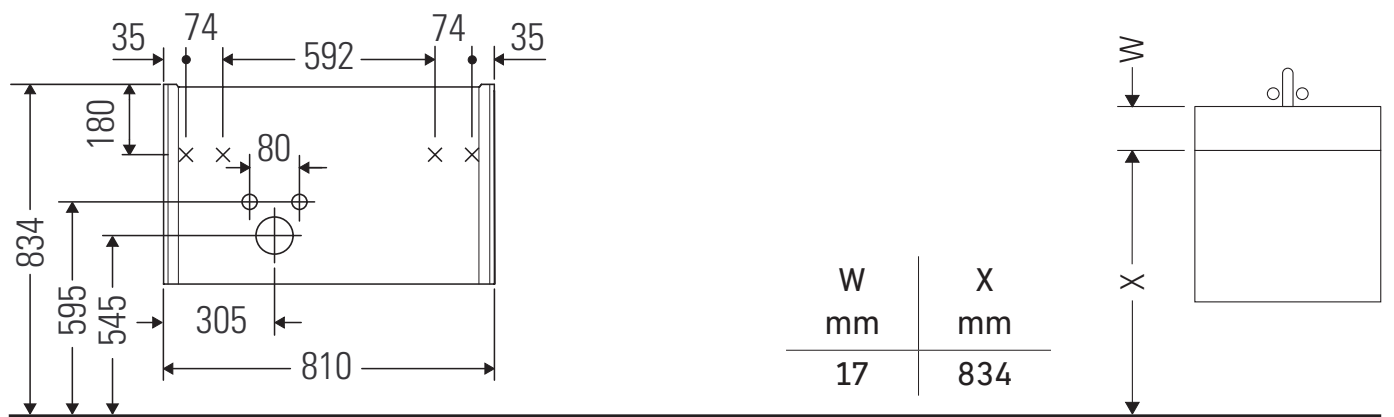

XViu

XV 4158

Montageanleitung

ME by Starck # 234583

Verwendungshinweise

Die Badmöbelserie entspricht den gültigen Normen und Richtlinien zum Zeitpunkt der Auslieferung und ist für den Einsatz in Bädern konzipiert. Eine direkte Benetzung mit Wasser z. B. beim Duschen ist zu vermeiden.