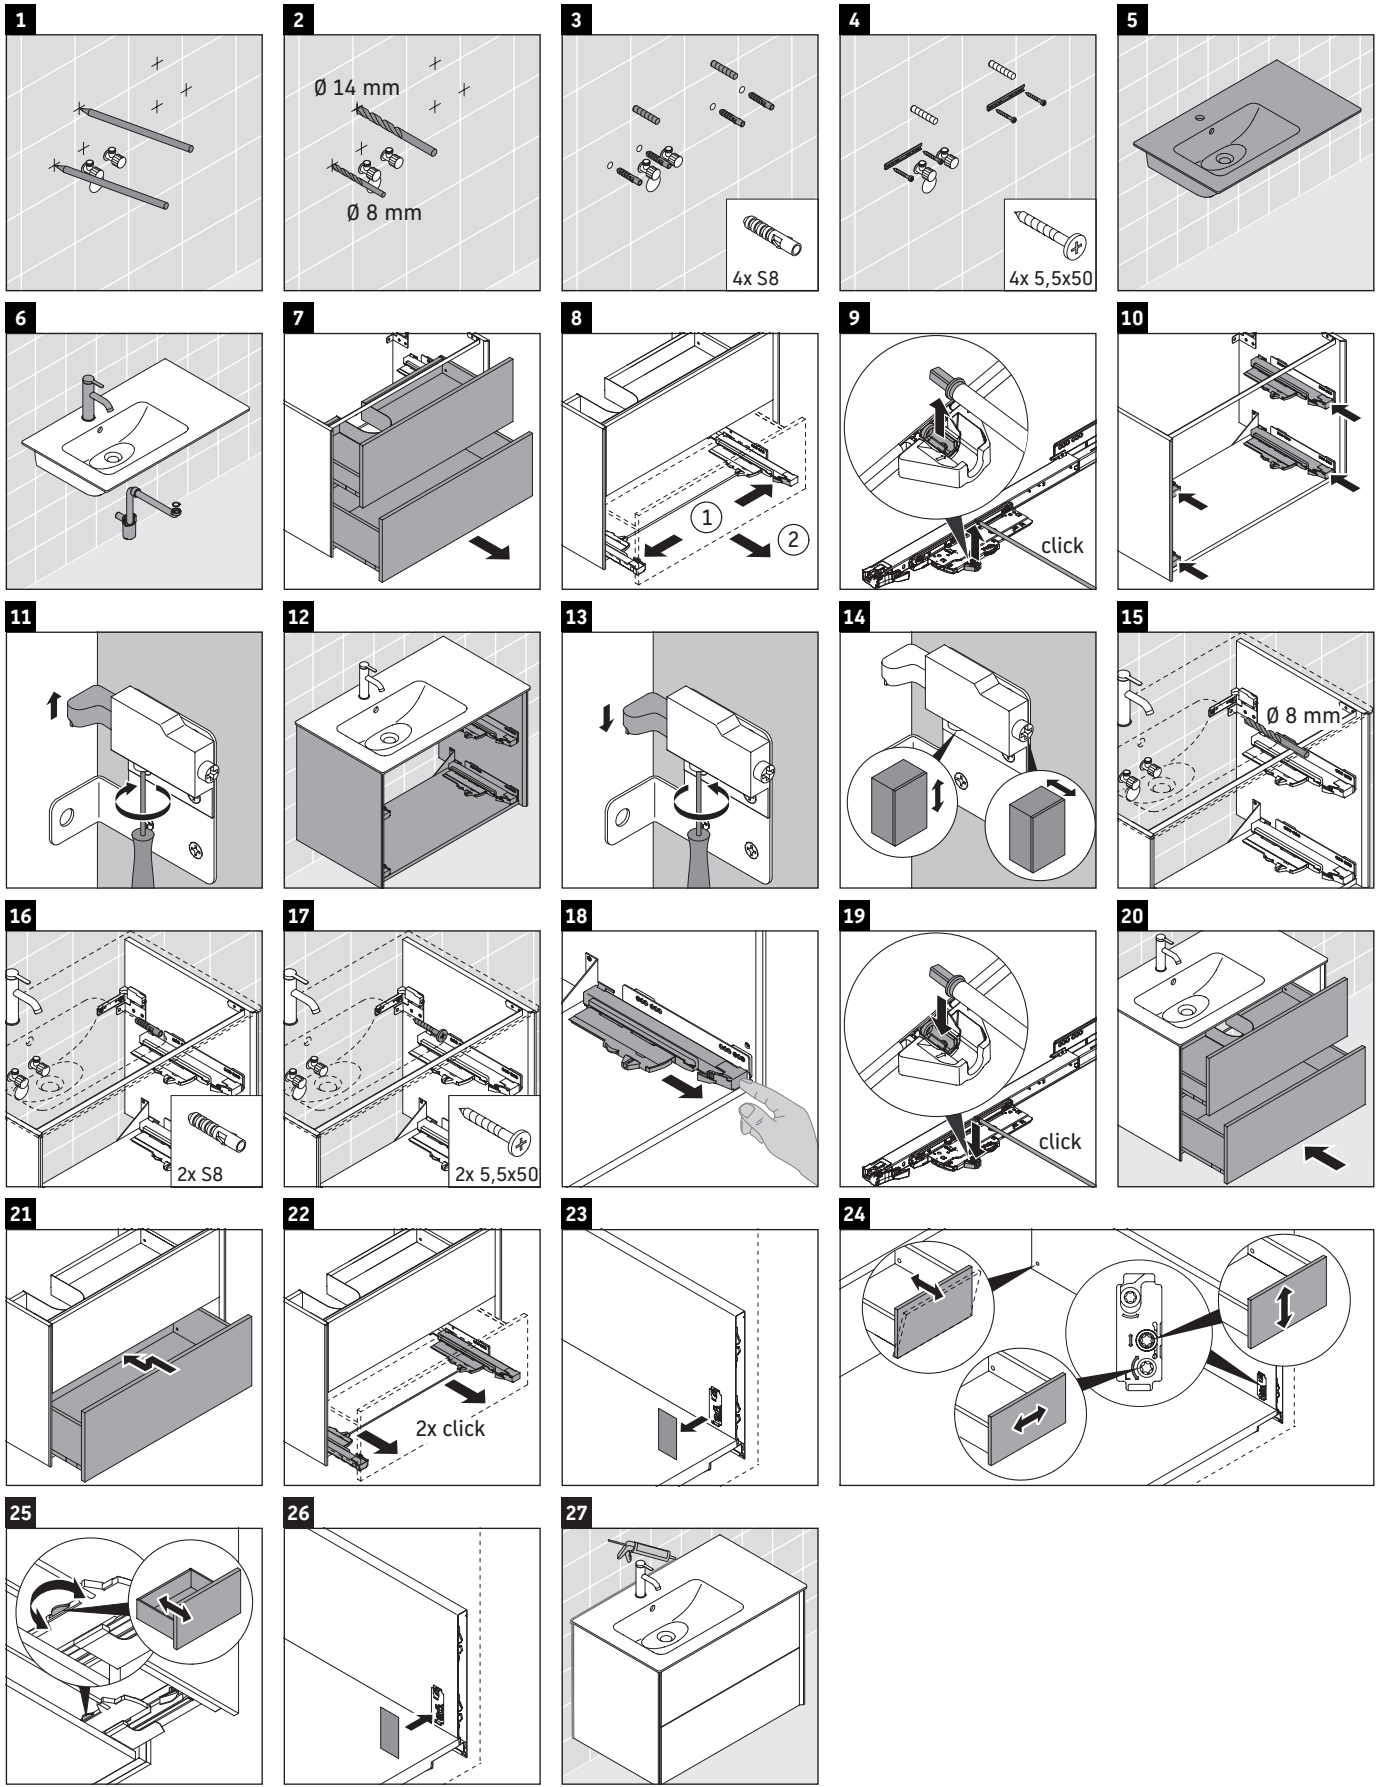

Duravit AG, Werderstr. 36, 78132 Hornberg, Germany, Phone +49 78 33 700, Fax +49 78 33 70 289, info@duravit.de, www.duravit.de