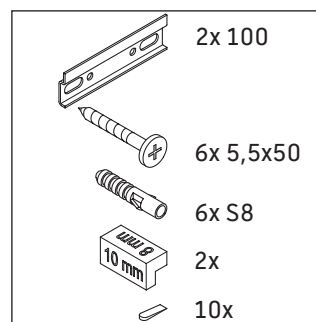

Brioso

BR 4057

Montageanleitung

Vero Air # 235012

Verwendungshinweise

Die Badmöbelserie entspricht den gültigen Normen und Richtlinien zum Zeitpunkt der Auslieferung und ist für den Einsatz in Bädern konzipiert. Eine direkte Benetzung mit Wasser z. B. beim Duschen ist zu vermeiden.