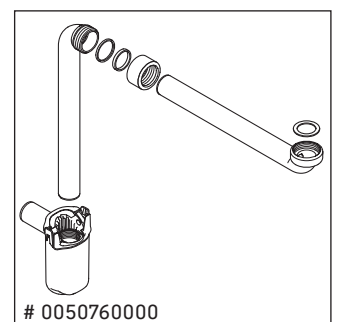

Brioso

BR 4057

Montageanleitung

Vero Air # 235012

Verwendungshinweise

Die Badmöbelserie entspricht den gültigen Normen und Richtlinien zum Zeitpunkt der Auslieferung und ist für den Einsatz in Bädern konzipiert. Eine direkte Benetzung mit Wasser z. B. beim Duschen ist zu vermeiden.