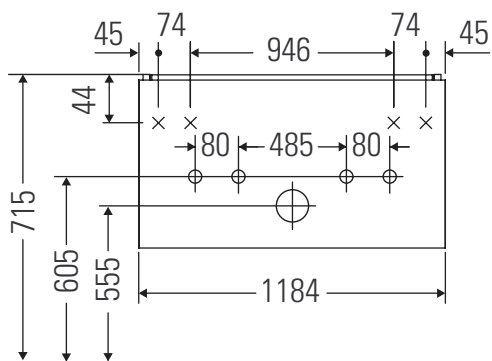

Brioso

BR 4057

Montageanleitung

Vero Air # 235012

Verwendungshinweise

Die Badmöbelserie entspricht den gültigen Normen und Richtlinien zum Zeitpunkt der Auslieferung und ist für den Einsatz in Bädern konzipiert. Eine direkte Benetzung mit Wasser z. B. beim Duschen ist zu vermeiden.