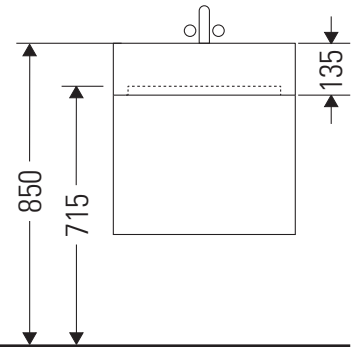

Brioso

BR 4057

Montageanleitung

Vero Air # 235012

Verwendungshinweise

Die Badmöbelserie entspricht den gültigen Normen und Richtlinien zum Zeitpunkt der Auslieferung und ist für den Einsatz in Bädern konzipiert. Eine direkte Benetzung mit Wasser z. B. beim Duschen ist zu vermeiden.