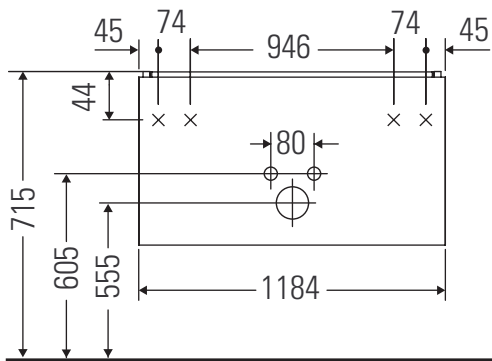

Brioso

BR 4057

Montageanleitung

Vero Air # 235012

Verwendungshinweise

Die Badmöbelserie entspricht den gültigen Normen und Richtlinien zum Zeitpunkt der Auslieferung und ist für den Einsatz in Bädern konzipiert. Eine direkte Benetzung mit Wasser z. B. beim Duschen ist zu vermeiden.