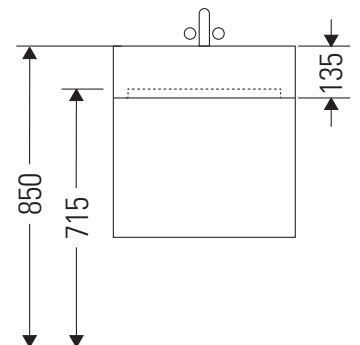

Brioso

BR 4057

Montageanleitung

Vero Air # 235012

Verwendungshinweise

Die Badmöbelserie entspricht den gültigen Normen und Richtlinien zum Zeitpunkt der Auslieferung und ist für den Einsatz in Bädern konzipiert. Eine direkte Benetzung mit Wasser z. B. beim Duschen ist zu vermeiden.