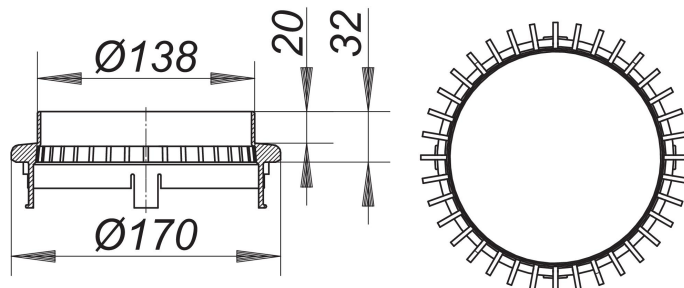

Einlaufelement/Kiesfang S 15, d: 170 mm

Artikelnummer: 590121

GTIN: 4001636590121

Rabattgruppe: 10

Beschreibung:

Einlaufelement/Kiesfang S 15, d: 170 mm

passend zu den Dachabläufen 62, 64 und den Aufstockelementen 630 bei Verwendung der Terrassenaufsätze SES 15, SEN 15 oder GES 20

Material:

Polypropylen, UV-stabilisiert