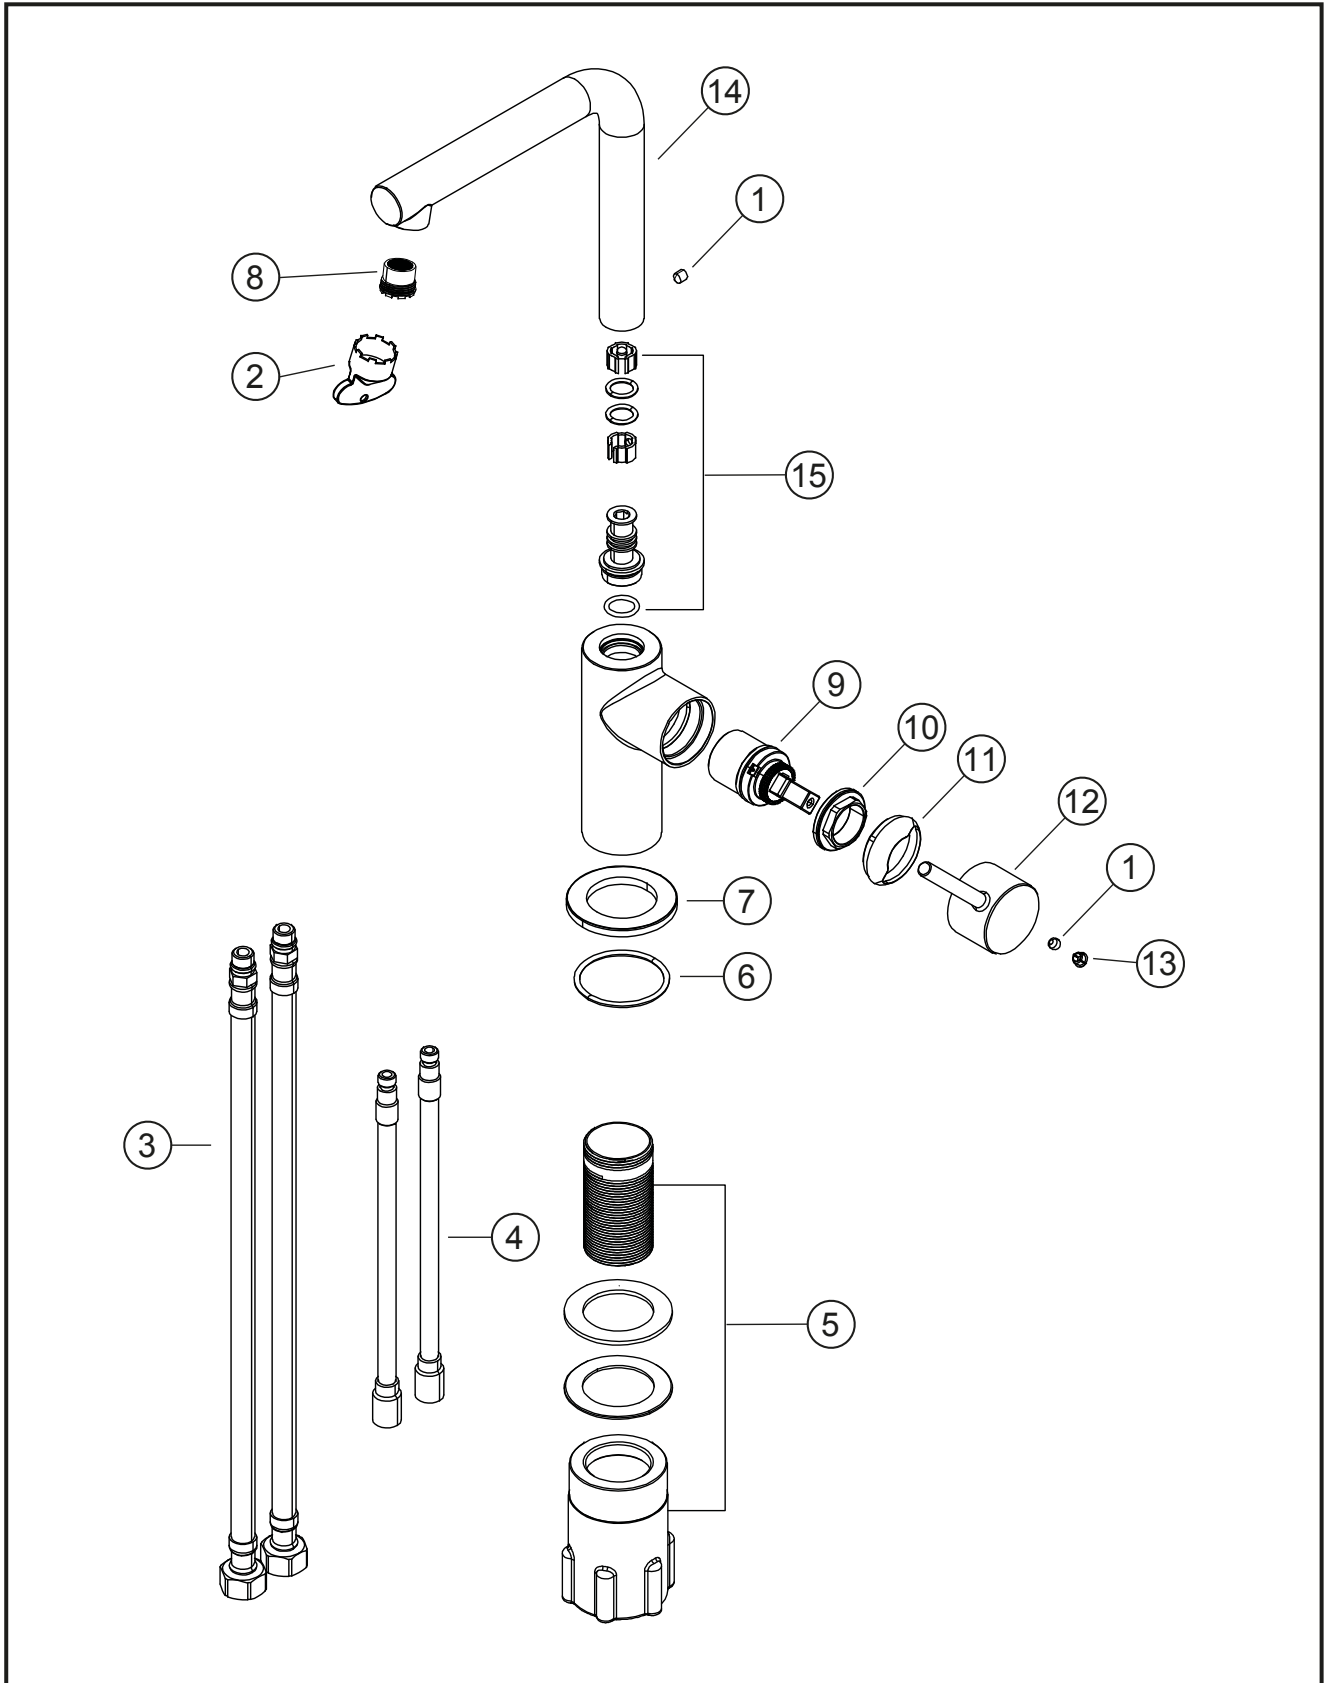

SIRO

Waschtisch-Einlochbatterie L-Size

grau matt

30.120333.1.06

SIRO**Waschtisch-Einlochbatterie L-Size**

grau matt

30.120333.1.06**Ersatzteilliste**

Pos.	Beschreibung	Art.-Nr.	Preisgruppe	VE
1	Inbusschraube für Hebel/Auslauf M5x4 (flach)	80.361386.1.09	1	1
2	Perlatorschlüssel für Eco M24x1	80.305840.1.09	2	1
3	Flexschlauch M8x1 x 400 x 3/8 dn 6	80.363655.1.09	6	1
4	Cu-Rohr 8x1	80.303660.1.09	5	1
5	Befestigungssatz	80.480140.1.09	4	1
6	O-Ring für Zierring (38x2,5)	80.362139.1.09	2	1
7	Zierring ohne Dichtung	80.302763.1.06	6	1
8	Perlator Cache Eco M24x1	80.305590.1.09	4	1
9	Keramik-Kartusche 27 mm	80.361954.1.09	7	1
10	Konerring für Kartusche	80.305002.1.09	3	1
11	Glockenkappe für Kartusche	80.307905.1.06	4	1
12	Hebel ohne Inbus/Abdeckung	80.304505.1.06	8	1
13	Plakette für Hebel	80.361380.1.06	2	1
14	Steckauslauf, ohne Dichtungen / Inbus	80.304519.1.06	12	1
15	Dichtungssatz für Steckauslauf	80.302133.1.09	5	1