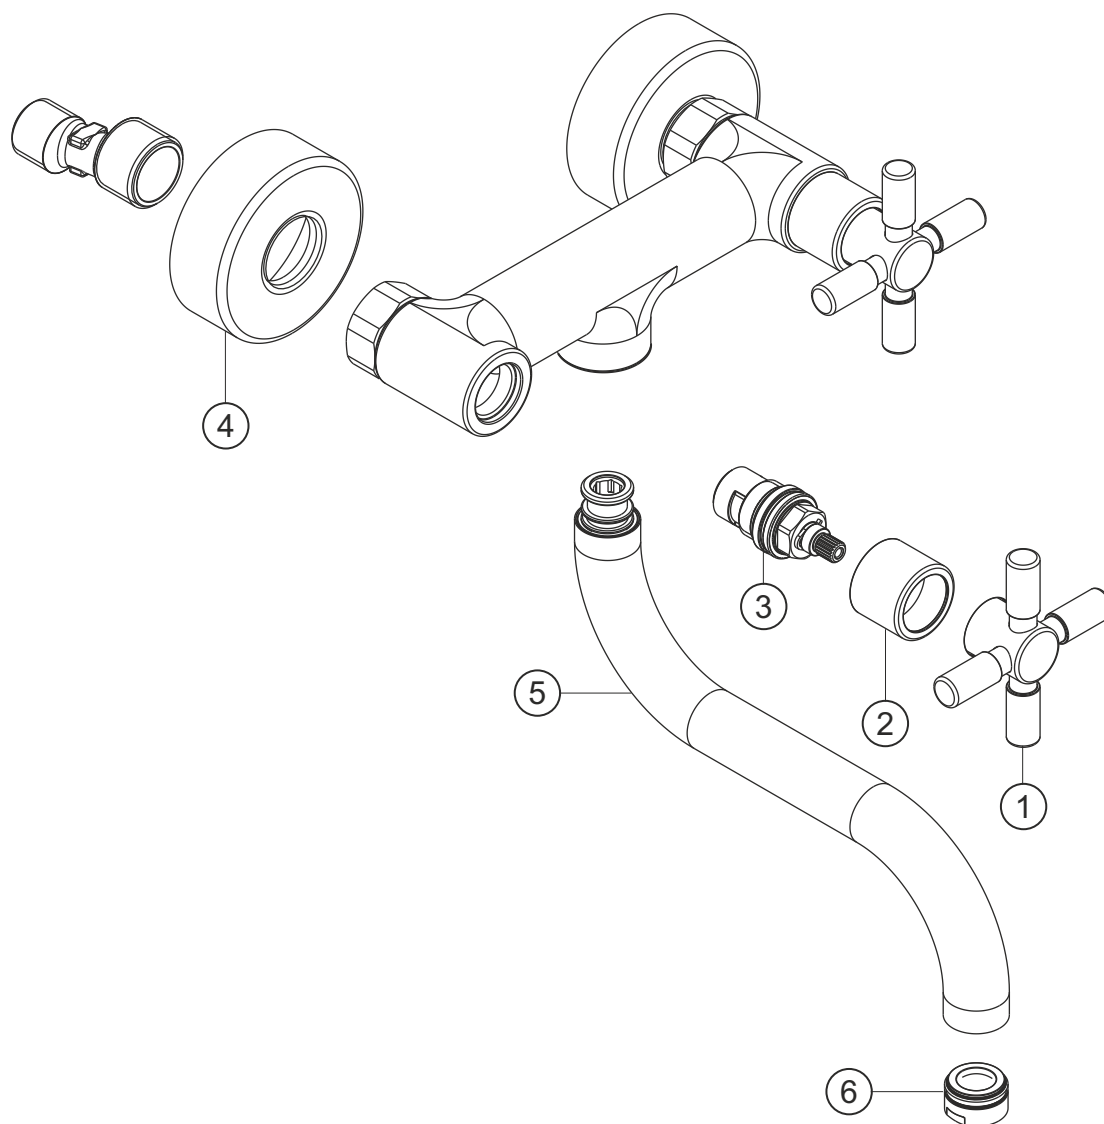

STILO

Waschtisch-Wandbatterie

chrom

14.954000.1.01

herzbach

STILO

Waschtisch-Wandbatterie

chrom

14.954000.1.01

Ersatzteilliste

Pos.	Beschreibung	Art.-Nr.	Preisgruppe	VE
1	Griff	80.434500.1.01	7	1
2	Schraubhülse mit Rosette	80.132900.1.01	5	1
3	Innenoberteil	80.150300.1.09	6	1
4	S-Anschluss mit Rosette	80.111300.1.01	7	1
5	Auslauf	80.450900.1.01	12	1
6	Perlator	80.055900.1.01	2	1