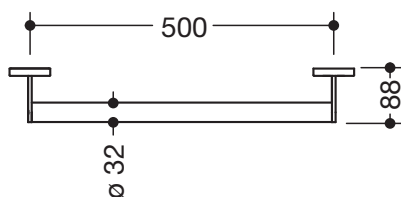

Abmessungen in mm

Oberflächen/Farben

Alternative Oberflächen

Technische Änderungen vorbehalten, 26.03.2021

HEWI Heinrich Wilke GmbH
Postfach 1260
D-34442 Bad Arolsen

Telefon: +49 5691 82-0
Telefax: +49 5691 82-319

info@hewi.de
www.hewi.com