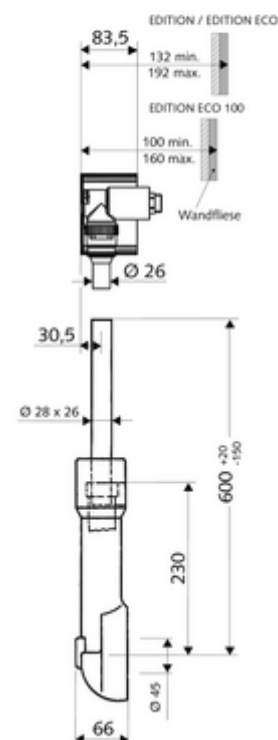

Artikelnummer: 01 194 00 99

Unterputz-WC-Druckspüler COMPACT II

Geräuscharmer Unterputz-Druckspüler. Zur Kombination mit allen SCHELL WC-Steuerungen/-Betätigungsplatten. Konform DIN EN 12541. Innenliegende Vorabspernung.

Lieferumfang

- Masterbox
  - Rohbaugehäuse
  - Unterputz-Spülarmatur COMPACT II, mit Vorabspernung und Spülstopfen
  - Rohrunterbrecher (DIN EN 12541)
- Putzdeckel
- Höhenverstellbares Spülrohr mit Baustopfen

Technische Daten

- Fließdruck: 1,2 - 5,0 bar
- Max. Ruhedruck: 8 bar
- Spülstrom: 1,0 - 1,3 l/s
- Werkstoff: Gehäuse Kunststoff; Wasserstrecke entzinkungsbeständiges Messing konform TrinkwV
- Anschluss: DN 20 G 3/4 AG (rechts)
- Abgang: Spülrohr Ø 45 mm
- Zertifikate: PA-IX 18844/I, DIN-DVGW, Belgaqua
- Geräuschkategorie: I, bei 100% Durchfluss

Lieferdaten

- Gewicht: 1,63 kg/Stück
- Verpackungseinheit: 1

Notwendige zugehörige Artikel

WC-Steuerung EDITION E Manual	Artikelnr.: 01 028 28 99	oder
WC-Steuerung EDITION E	Artikelnr.: 01 027 28 99	oder
WC-Betätigungsplatte EDITION	Artikelnr.: 02 802 06 99	oder
WC-Betätigungsplatte EDITION	Artikelnr.: 02 802 15 99	oder
WC-Betätigungsplatte EDITION	Artikelnr.: 02 803 28 99	oder
WC-Betätigungsplatte EDITION Eco	Artikelnr.: 02 804 06 99	oder
WC-Betätigungsplatte EDITION Eco	Artikelnr.: 02 804 15 99	oder
WC-Betätigungsplatte EDITION Eco	Artikelnr.: 02 805 28 99	oder
WC-Betätigungsplatte EDITION Eco 100	Artikelnr.: 02 825 06 99	oder

Montagehinweis