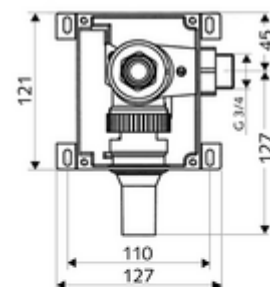

Artikelnummer: 01 194 00 99

Unterputz-WC-Druckspüler COMPACT II

Geräuscharmer Unterputz-Druckspüler. Zur Kombination mit allen SCHELL WC-Steuerungen/-Betätigungsplatten. Konform DIN EN 12541. Innenliegende Vorabspernung.

Lieferumfang

- Masterbox
  - Rohbaugehäuse
  - Unterputz-Spülarmatur COMPACT II, mit Vorabspernung und Spülstopfen
  - Rohrunterbrecher (DIN EN 12541)
- Putzdeckel
- Höhenverstellbares Spülrohr mit Baustopfen

Technische Daten

- Fließdruck: 1,2 - 5,0 bar
- Max. Ruhedruck: 8 bar
- Spülstrom: 1,0 - 1,3 l/s
- Werkstoff: Gehäuse Kunststoff; Wasserstrecke entzinkungsbeständiges Messing konform TrinkwV
- Anschluss: DN 20 G 3/4 AG (rechts)
- Abgang: Spülrohr Ø 45 mm
- Zertifikate: PA-IX 18844/I, DIN-DVGW, Belgaqua
- Geräuschkategorie: I, bei 100% Durchfluss

Lieferdaten

- Gewicht: 1,63 kg/Stück
- Verpackungseinheit: 1

Notwendige zugehörige Artikel

WC-Steuerung EDITION E Manual	Artikelnr.: 01 028 28 99	oder
WC-Steuerung EDITION E	Artikelnr.: 01 027 28 99	oder
WC-Betätigungsplatte EDITION	Artikelnr.: 02 802 06 99	oder
WC-Betätigungsplatte EDITION	Artikelnr.: 02 802 15 99	oder
WC-Betätigungsplatte EDITION	Artikelnr.: 02 803 28 99	oder
WC-Betätigungsplatte EDITION Eco	Artikelnr.: 02 804 06 99	oder
WC-Betätigungsplatte EDITION Eco	Artikelnr.: 02 804 15 99	oder
WC-Betätigungsplatte EDITION Eco	Artikelnr.: 02 805 28 99	oder
WC-Betätigungsplatte EDITION Eco 100	Artikelnr.: 02 825 06 99	oder

Montagehinweis