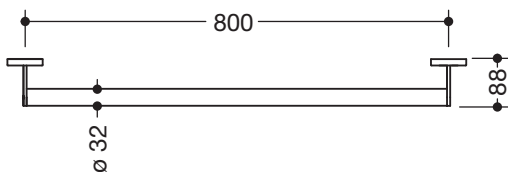

Abmessungen in mm