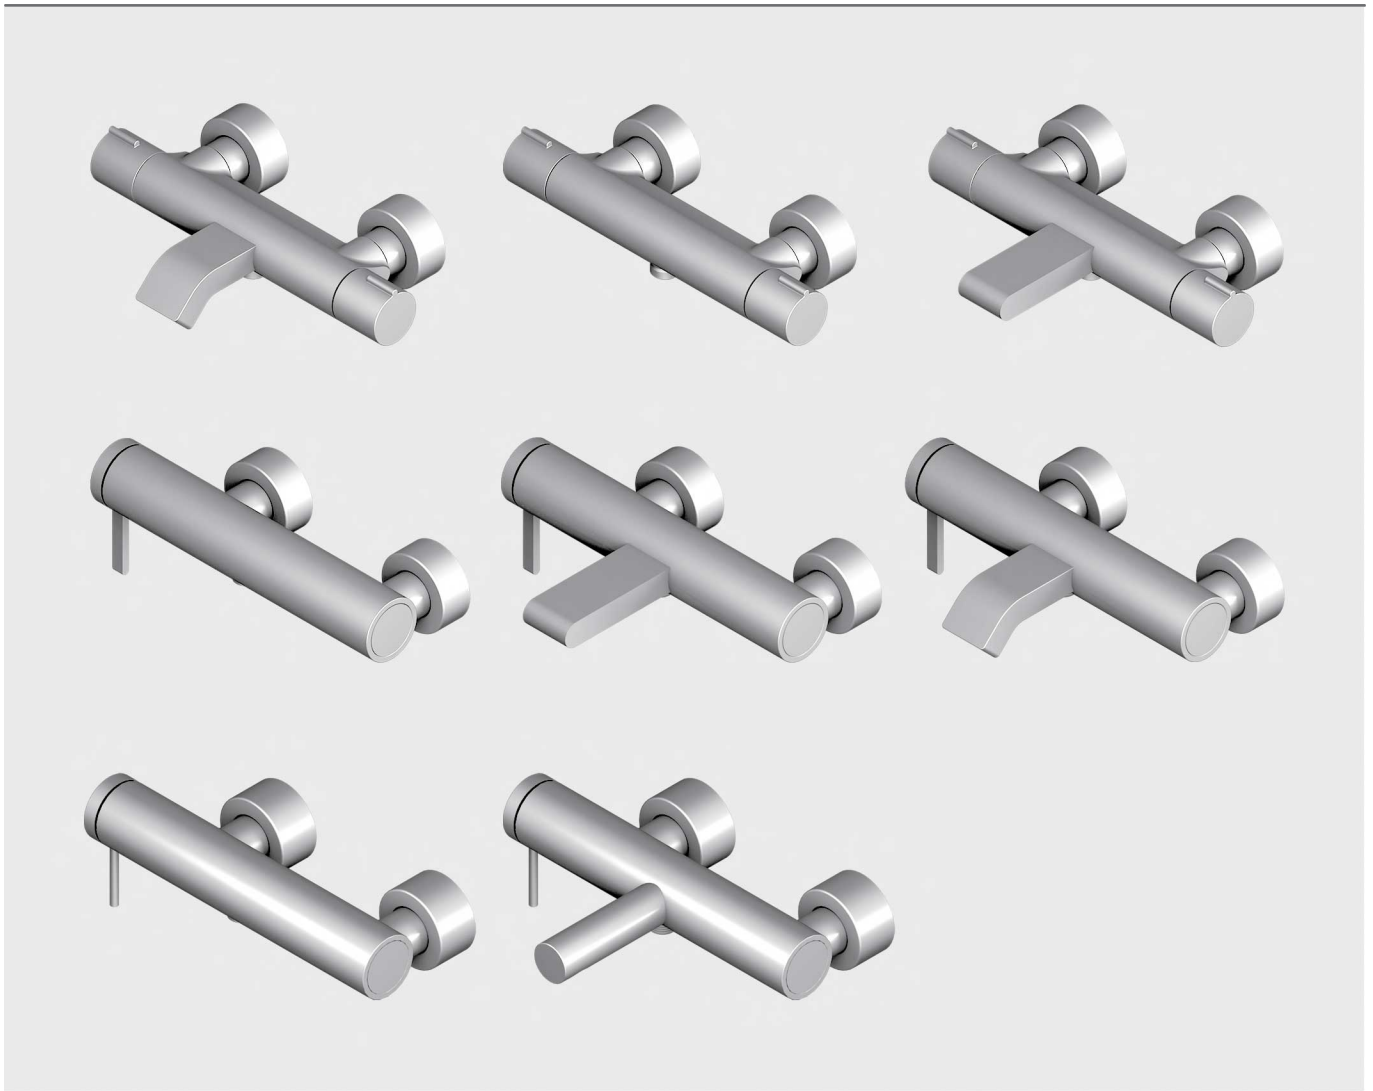

# Dawn

**DE** Montageanleitung

**IT** Istruzioni di montaggio

● TVS10630115061

● TVT10650115161

**FR** Instructions de montage

**PL** Instrukcja montażu

● TVS10630115361