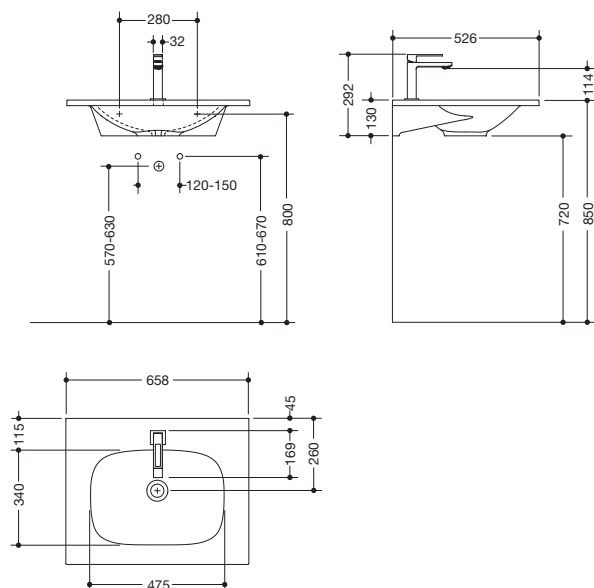

Abmessungen in mm

Oberfläche Armatur

chrom

Technische Änderungen vorbehalten, 04.03.2020

HEWI Heinrich Wilke GmbH
Postfach 1260
D-34442 Bad Arolsen

Telefon: +49 5691 82-0
Telefax: +49 5691 82-319

info@hewi.de
www.hewi.com