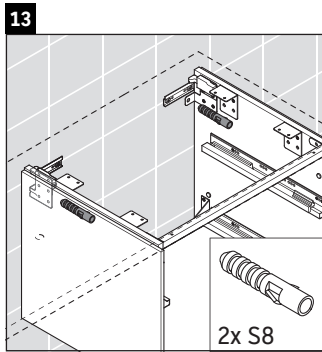

Brioso

BR 5128

Montageanleitung

Bohrmaße beachten!

Alle weiteren Montageanleitungen beachten!

Verwendungshinweise

Die Badmöbelserie entspricht den gültigen Normen und Richtlinien zum Zeitpunkt der Auslieferung und ist für den Einsatz in Bädern konzipiert.

Eine direkte Benetzung mit Wasser z. B. beim Duschen ist zu vermeiden.

Keramiken breiter als 600 mm müssen an der Wand befestigt werden.

Technische Verbesserungen und optische Veränderungen an den abgebildeten Produkten behalten wir uns vor.