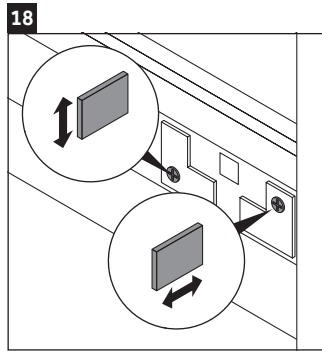

Brioso

BR 5128

Montageanleitung

Bohrmaße beachten!

Alle weiteren Montageanleitungen beachten!

Verwendungshinweise

Die Badmöbelserie entspricht den gültigen Normen und Richtlinien zum Zeitpunkt der Auslieferung und ist für den Einsatz in Bädern konzipiert.

Eine direkte Benetzung mit Wasser z. B. beim Duschen ist zu vermeiden.

Keramiken breiter als 600 mm müssen an der Wand befestigt werden.

Technische Verbesserungen und optische Veränderungen an den abgebildeten Produkten behalten wir uns vor.