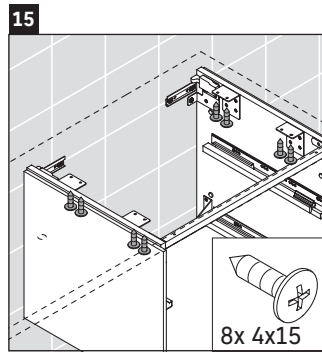

Brioso

BR 5128

Montageanleitung

Bohrmaße beachten!

Alle weiteren Montageanleitungen beachten!

Verwendungshinweise

Die Badmöbelserie entspricht den gültigen Normen und Richtlinien zum Zeitpunkt der Auslieferung und ist für den Einsatz in Bädern konzipiert.

Eine direkte Benetzung mit Wasser z. B. beim Duschen ist zu vermeiden.

Keramiken breiter als 600 mm müssen an der Wand befestigt werden.

Technische Verbesserungen und optische Veränderungen an den abgebildeten Produkten behalten wir uns vor.