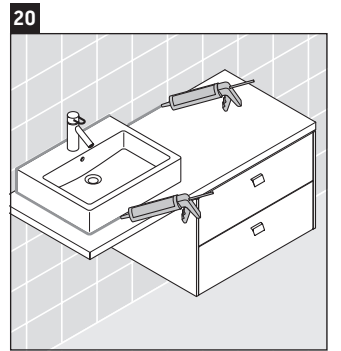

Brioso

BR 5128

Montageanleitung

Bohrmaße beachten!

Alle weiteren Montageanleitungen beachten!

Verwendungshinweise

Die Badmöbelserie entspricht den gültigen Normen und Richtlinien zum Zeitpunkt der Auslieferung und ist für den Einsatz in Bädern konzipiert.

Eine direkte Benetzung mit Wasser z. B. beim Duschen ist zu vermeiden.

Keramiken breiter als 600 mm müssen an der Wand befestigt werden.

Technische Verbesserungen und optische Veränderungen an den abgebildeten Produkten behalten wir uns vor.