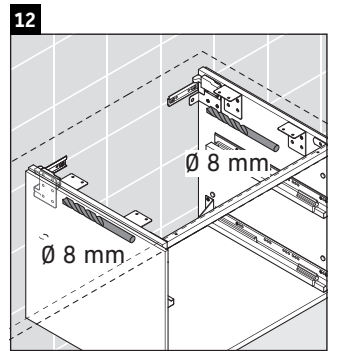

Brioso

BR 5128

Montageanleitung

Bohrmaße beachten!

Alle weiteren Montageanleitungen beachten!

Verwendungshinweise

Die Badmöbelserie entspricht den gültigen Normen und Richtlinien zum Zeitpunkt der Auslieferung und ist für den Einsatz in Bädern konzipiert.

Eine direkte Benetzung mit Wasser z. B. beim Duschen ist zu vermeiden.

Keramiken breiter als 600 mm müssen an der Wand befestigt werden.

Technische Verbesserungen und optische Veränderungen an den abgebildeten Produkten behalten wir uns vor.