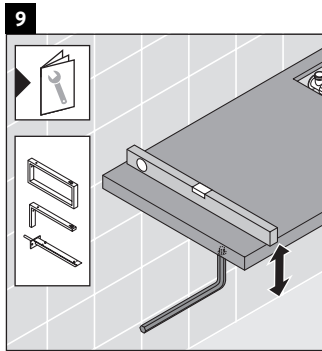

Brioso

BR 5128

Montageanleitung

Bohrmaße beachten!

Alle weiteren Montageanleitungen beachten!

Verwendungshinweise

Die Badmöbelserie entspricht den gültigen Normen und Richtlinien zum Zeitpunkt der Auslieferung und ist für den Einsatz in Bädern konzipiert.

Eine direkte Benetzung mit Wasser z. B. beim Duschen ist zu vermeiden.

Keramiken breiter als 600 mm müssen an der Wand befestigt werden.

Technische Verbesserungen und optische Veränderungen an den abgebildeten Produkten behalten wir uns vor.