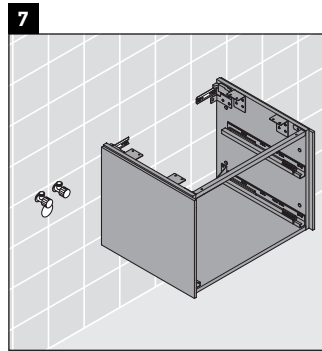

Brioso

BR 5128

Montageanleitung

Bohrmaße beachten!

Alle weiteren Montageanleitungen beachten!

Verwendungshinweise

Die Badmöbelserie entspricht den gültigen Normen und Richtlinien zum Zeitpunkt der Auslieferung und ist für den Einsatz in Bädern konzipiert.

Eine direkte Benetzung mit Wasser z. B. beim Duschen ist zu vermeiden.

Keramiken breiter als 600 mm müssen an der Wand befestigt werden.

Technische Verbesserungen und optische Veränderungen an den abgebildeten Produkten behalten wir uns vor.