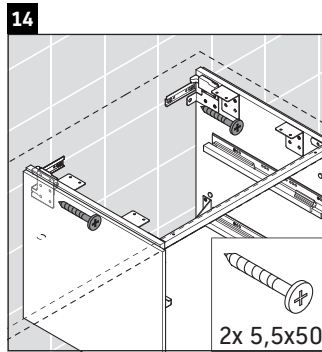

Brioso

BR 5128

Montageanleitung

Bohrmaße beachten!

Alle weiteren Montageanleitungen beachten!

Verwendungshinweise

Die Badmöbelserie entspricht den gültigen Normen und Richtlinien zum Zeitpunkt der Auslieferung und ist für den Einsatz in Bädern konzipiert.

Eine direkte Benetzung mit Wasser z. B. beim Duschen ist zu vermeiden.

Keramiken breiter als 600 mm müssen an der Wand befestigt werden.

Technische Verbesserungen und optische Veränderungen an den abgebildeten Produkten behalten wir uns vor.