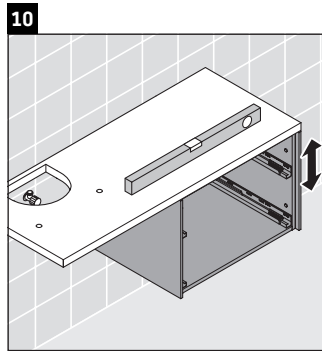

Brioso

BR 5128

Montageanleitung

Bohrmaße beachten!

Alle weiteren Montageanleitungen beachten!

Verwendungshinweise

Die Badmöbelserie entspricht den gültigen Normen und Richtlinien zum Zeitpunkt der Auslieferung und ist für den Einsatz in Bädern konzipiert.

Eine direkte Benetzung mit Wasser z. B. beim Duschen ist zu vermeiden.

Keramiken breiter als 600 mm müssen an der Wand befestigt werden.

Technische Verbesserungen und optische Veränderungen an den abgebildeten Produkten behalten wir uns vor.