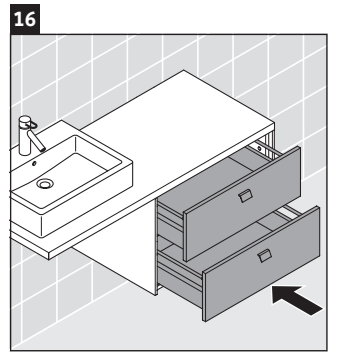

Brioso

BR 5128

Montageanleitung

Bohrmaße beachten!

Alle weiteren Montageanleitungen beachten!

Verwendungshinweise

Die Badmöbelserie entspricht den gültigen Normen und Richtlinien zum Zeitpunkt der Auslieferung und ist für den Einsatz in Bädern konzipiert.

Eine direkte Benetzung mit Wasser z. B. beim Duschen ist zu vermeiden.

Keramiken breiter als 600 mm müssen an der Wand befestigt werden.

Technische Verbesserungen und optische Veränderungen an den abgebildeten Produkten behalten wir uns vor.