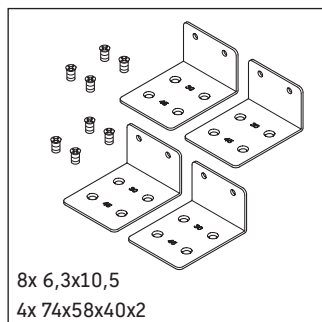

Brioso

BR 5128

Montageanleitung

Bohrmaße beachten!

Alle weiteren Montageanleitungen beachten!

Verwendungshinweise

Die Badmöbelserie entspricht den gültigen Normen und Richtlinien zum Zeitpunkt der Auslieferung und ist für den Einsatz in Bädern konzipiert.

Eine direkte Benetzung mit Wasser z. B. beim Duschen ist zu vermeiden.

Keramiken breiter als 600 mm müssen an der Wand befestigt werden.

Technische Verbesserungen und optische Veränderungen an den abgebildeten Produkten behalten wir uns vor.