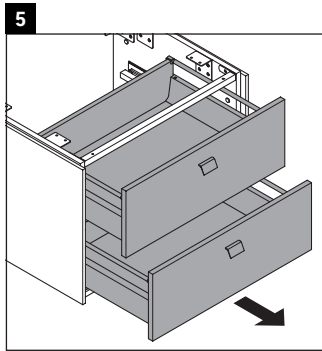

Brioso

BR 5128

Montageanleitung

Bohrmaße beachten!

Alle weiteren Montageanleitungen beachten!

Verwendungshinweise

Die Badmöbelserie entspricht den gültigen Normen und Richtlinien zum Zeitpunkt der Auslieferung und ist für den Einsatz in Bädern konzipiert.

Eine direkte Benetzung mit Wasser z. B. beim Duschen ist zu vermeiden.

Keramiken breiter als 600 mm müssen an der Wand befestigt werden.

Technische Verbesserungen und optische Veränderungen an den abgebildeten Produkten behalten wir uns vor.