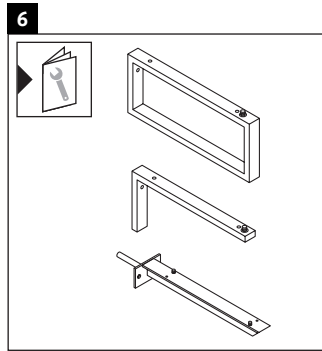

Brioso

BR 5128

Montageanleitung

Bohrmaße beachten!

Alle weiteren Montageanleitungen beachten!

Verwendungshinweise

Die Badmöbelserie entspricht den gültigen Normen und Richtlinien zum Zeitpunkt der Auslieferung und ist für den Einsatz in Bädern konzipiert.

Eine direkte Benetzung mit Wasser z. B. beim Duschen ist zu vermeiden.

Keramiken breiter als 600 mm müssen an der Wand befestigt werden.

Technische Verbesserungen und optische Veränderungen an den abgebildeten Produkten behalten wir uns vor.