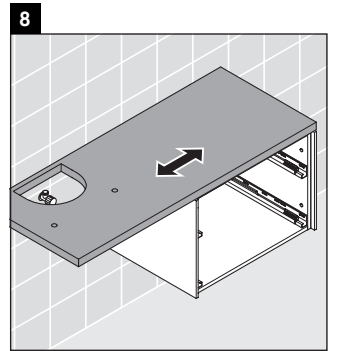

Brioso

BR 5128

Montageanleitung

Bohrmaße beachten!

Alle weiteren Montageanleitungen beachten!

Verwendungshinweise

Die Badmöbelserie entspricht den gültigen Normen und Richtlinien zum Zeitpunkt der Auslieferung und ist für den Einsatz in Bädern konzipiert.

Eine direkte Benetzung mit Wasser z. B. beim Duschen ist zu vermeiden.

Keramiken breiter als 600 mm müssen an der Wand befestigt werden.

Technische Verbesserungen und optische Veränderungen an den abgebildeten Produkten behalten wir uns vor.