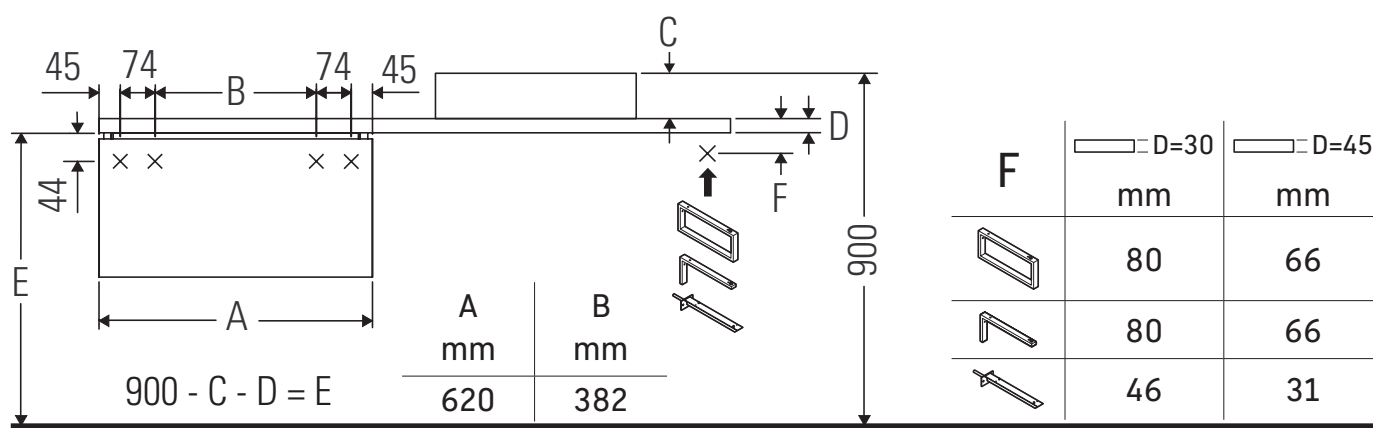

Brioso

BR 5128

Montageanleitung

Bohrmaße beachten!

Alle weiteren Montageanleitungen beachten!

Verwendungshinweise

Die Badmöbelserie entspricht den gültigen Normen und Richtlinien zum Zeitpunkt der Auslieferung und ist für den Einsatz in Bädern konzipiert.

Eine direkte Benetzung mit Wasser z. B. beim Duschen ist zu vermeiden.

Keramiken breiter als 600 mm müssen an der Wand befestigt werden.

Technische Verbesserungen und optische Veränderungen an den abgebildeten Produkten behalten wir uns vor.