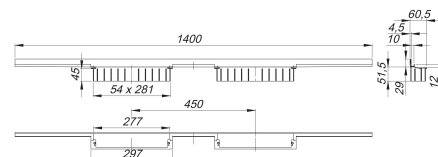

Duschrinne CeraWall Individual Duo, 1400 mm

Artikelnummer: 536037

GTIN: 4001636536037

Rabattgruppe: 11

Beschreibung:

Duschrinne CeraWall Individual Duo, 1400 mm

zum Einbau mit Ablaufgehäuse DallFlex Duo, DallFlex Duo Plan und DallFlex Duo senkrecht.

Ablaufprofil zum verdeckten Einbau am Übergang zwischen Wand und Boden, geeignet für Boden- und Wandbeläge von 12 – 24 mm (inkl. Kleberbett), Länge millimetergenau anpassbar.

Ausführung:

- selbstklebendes Sicherheitsband S 3 mit Schnittschutzarmierung aus Edelstahl zum Schutz der Flächenabdichtung und Schalldämmband zur Entkoppelung vom Baukörper
- Montagezubehör und Positionierhilfen
- Anreißschablone
- Bauschutzabdeckung

Material:

Edelstahl 1.4301

Bestellhinweis CeraWall Individual Duo:

Bitte Ablaufgehäuse DallFlex Duo + Duschrinne CeraWall Individual Duo + Abdeckung CeraWall Individual Duo bestellen!

Ersatzteile:

535559 Montage-und