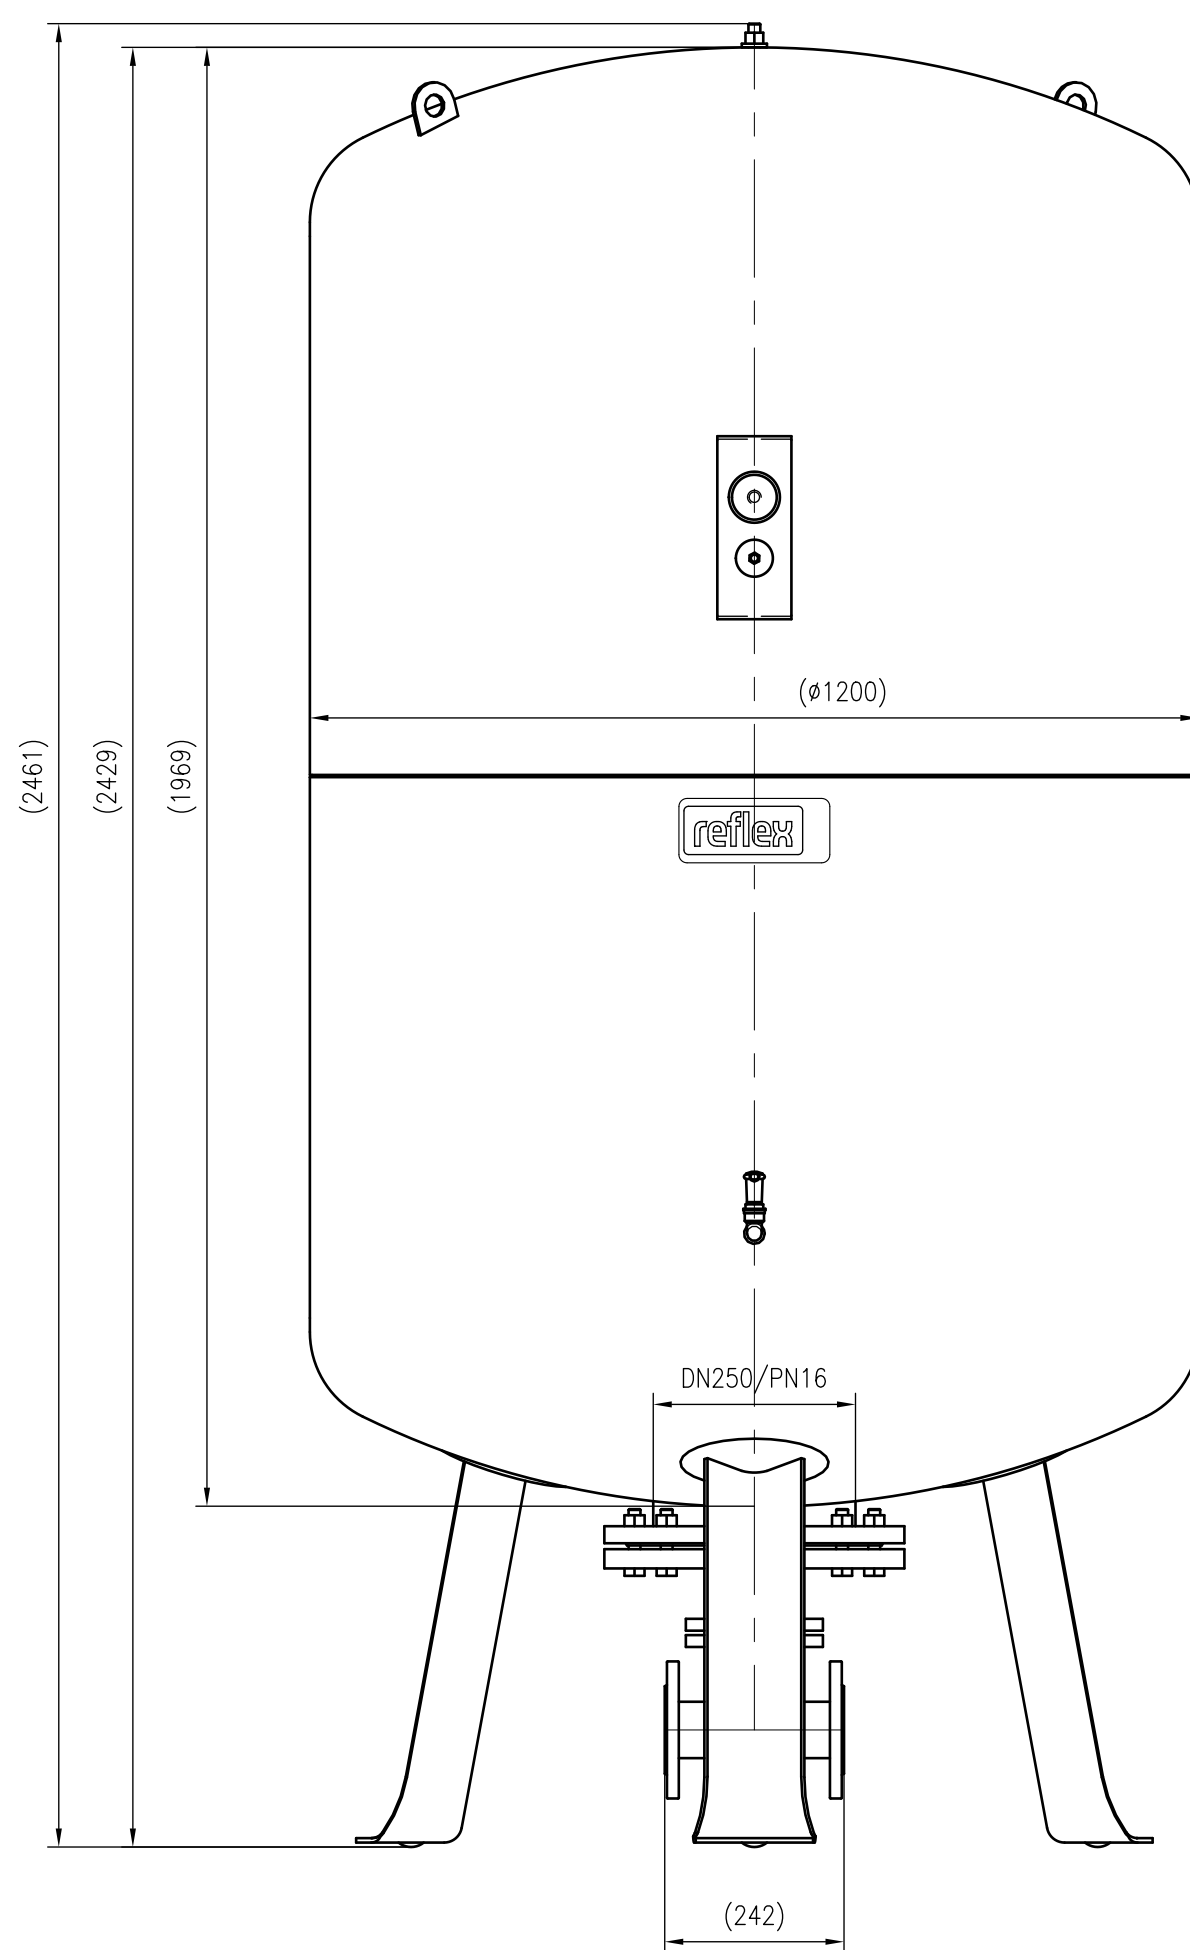

Side view

Front view

Isometric view

Top view

Unterliegt nicht dem Änderungsdienst/ Not subject to change management		Maßstab/ Scale: 1:10	Format/ Size: A1
Revision 17.08.2017	Refix DT 2000 10bar – 7320505		