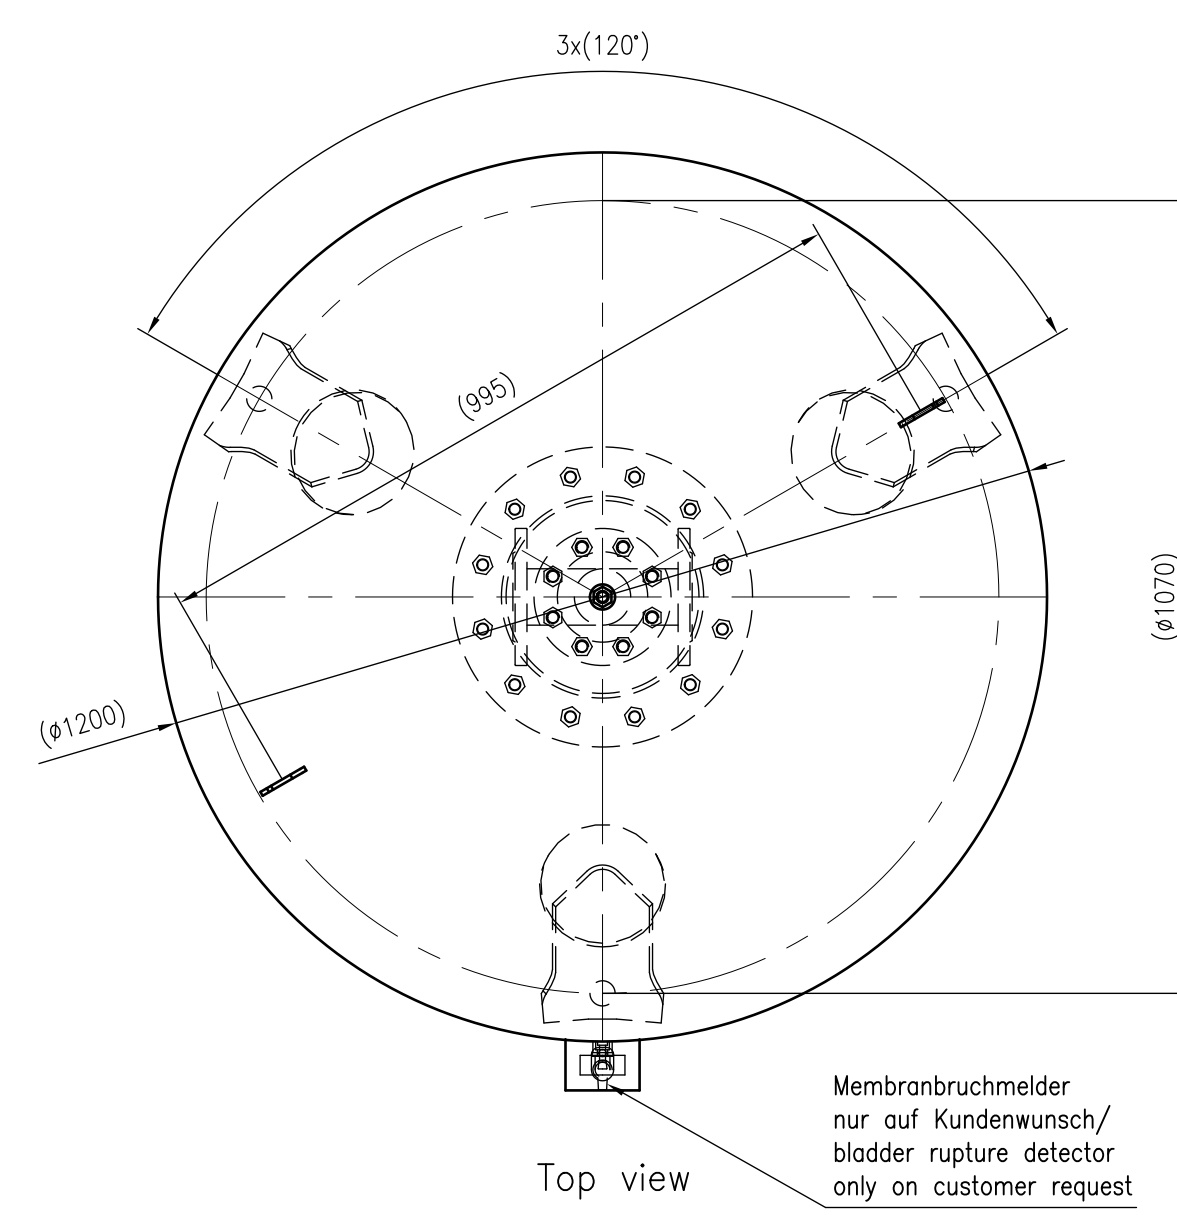

Side view

Front view

Isometric view

Top view

Unterliegt nicht dem Änderungsdienst/ Not subject to change management		Maßstab/ Scale: 1:10	Format/ Size: A1
Revision 17.08.2017	Refix DT 2000 10bar – 7320505		