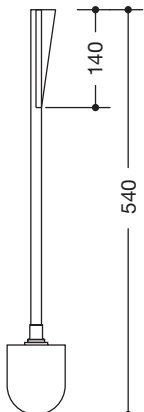

### WC-Bürste 800.20.01091

- langer Bürstenstiel mit ergonomischem Griff und schwarzem Bürstenkopf aus Polyamid
- langer Bürstenstiel mit ergonomischem Griff erleichtert die Handhabung
- Auswechseln des Bürstenkopfes durch Bajonettverschluss
- Bürstenkopf Durchmesser 76 mm
- 540 mm lang, Griff 140 mm lang
- Bürstenstiel aus hochwertigem Polyamid in der HEWI Farbe 98 (Signalweiß)
- Griffstück aus hochwertigem Polyamid nach HEWI Farbtabelle

### Abmessungen in mm