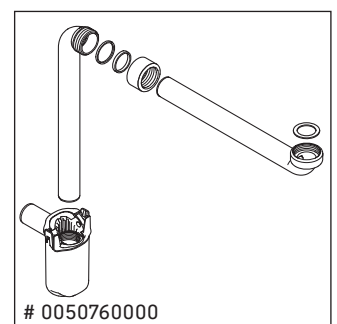

XSquare

XS 4067

Montageanleitung

Verwendungshinweise

Die Badmöbelserie entspricht den gültigen Normen und Richtlinien zum Zeitpunkt der Auslieferung und ist für den Einsatz in Bädern konzipiert. Eine direkte Benetzung mit Wasser z. B. beim Duschen ist zu vermeiden.