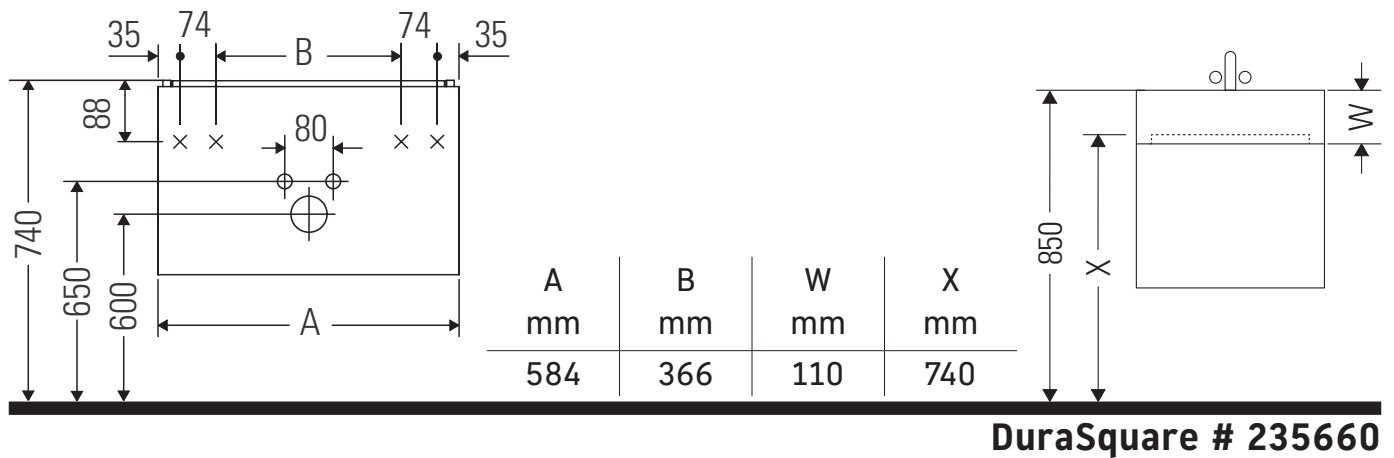

XSquare

XS 4067

Montageanleitung

Verwendungshinweise

Die Badmöbelserie entspricht den gültigen Normen und Richtlinien zum Zeitpunkt der Auslieferung und ist für den Einsatz in Bädern konzipiert. Eine direkte Benetzung mit Wasser z. B. beim Duschen ist zu vermeiden.