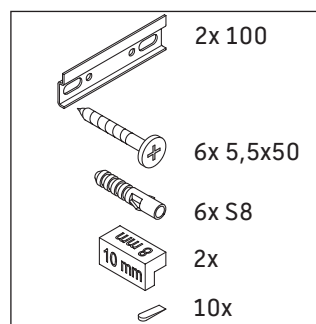

XSquare

XS 4067

Montageanleitung

Verwendungshinweise

Die Badmöbelserie entspricht den gültigen Normen und Richtlinien zum Zeitpunkt der Auslieferung und ist für den Einsatz in Bädern konzipiert. Eine direkte Benetzung mit Wasser z. B. beim Duschen ist zu vermeiden.