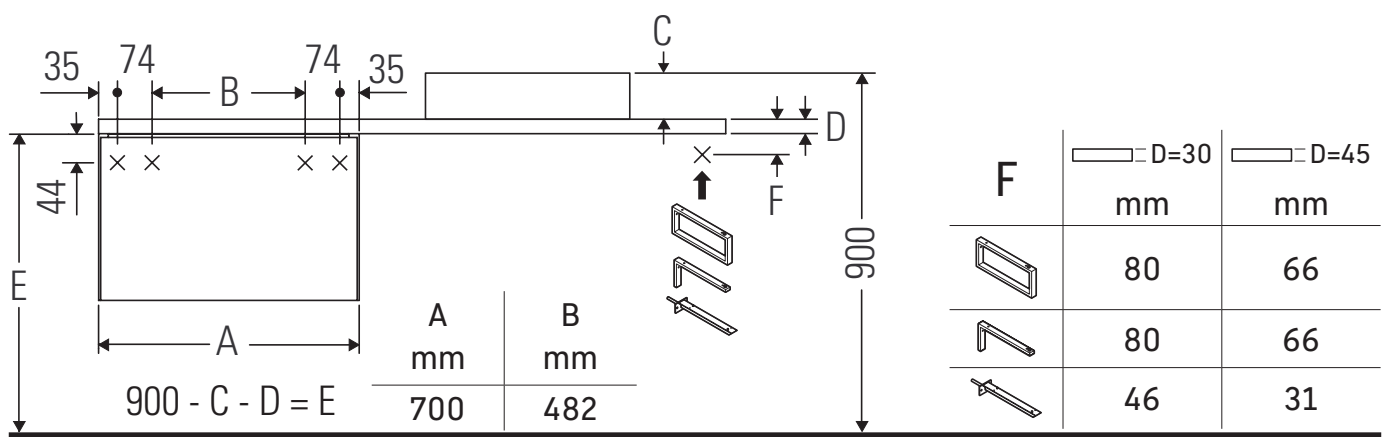

XViu

XV 5954

Montageanleitung

Bohrmaße beachten!

Alle weiteren Montageanleitungen beachten!

Verwendungshinweise

Die Badmöbelserie entspricht den gültigen Normen und Richtlinien zum Zeitpunkt der Auslieferung und ist für den Einsatz in Bädern konzipiert.

Eine direkte Benetzung mit Wasser z. B. beim Duschen ist zu vermeiden.

Keramiken breiter als 600 mm müssen an der Wand befestigt werden.

Technische Verbesserungen und optische Veränderungen an den abgebildeten Produkten behalten wir uns vor.

3

4

4x 4x23

5

4x 4x15

6

7

4x 4x23