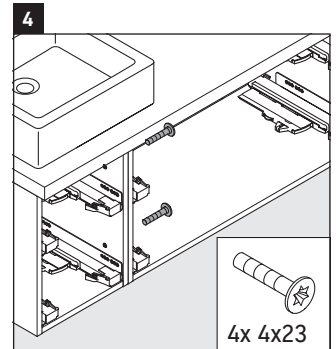

8x 4x15
8x 4x23

4