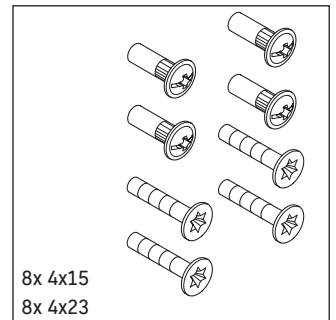

Eine direkte Benetzung mit Wasser z. B. beim Duschen ist zu vermeiden.

Keramiken breiter als 600 mm müssen an der Wand befestigt werden.

Technische Verbesserungen und optische Veränderungen an den abgebildeten Produkten behalten wir uns vor.

Order: XV5954/19.01.1

XV 5900 - # XV 5919

XV 5920 - # XV 5924, 5943
XV 5930 - # XV 5934, 5954

XV 5925 - # XV 5929, 5948
XV 5935 - # XV 5939, 5959

8x 4x15
8x 4x23

1

4x 4x15

2

3

4

4x 4x23

5

4x 4x15

6

7

4x 4x23