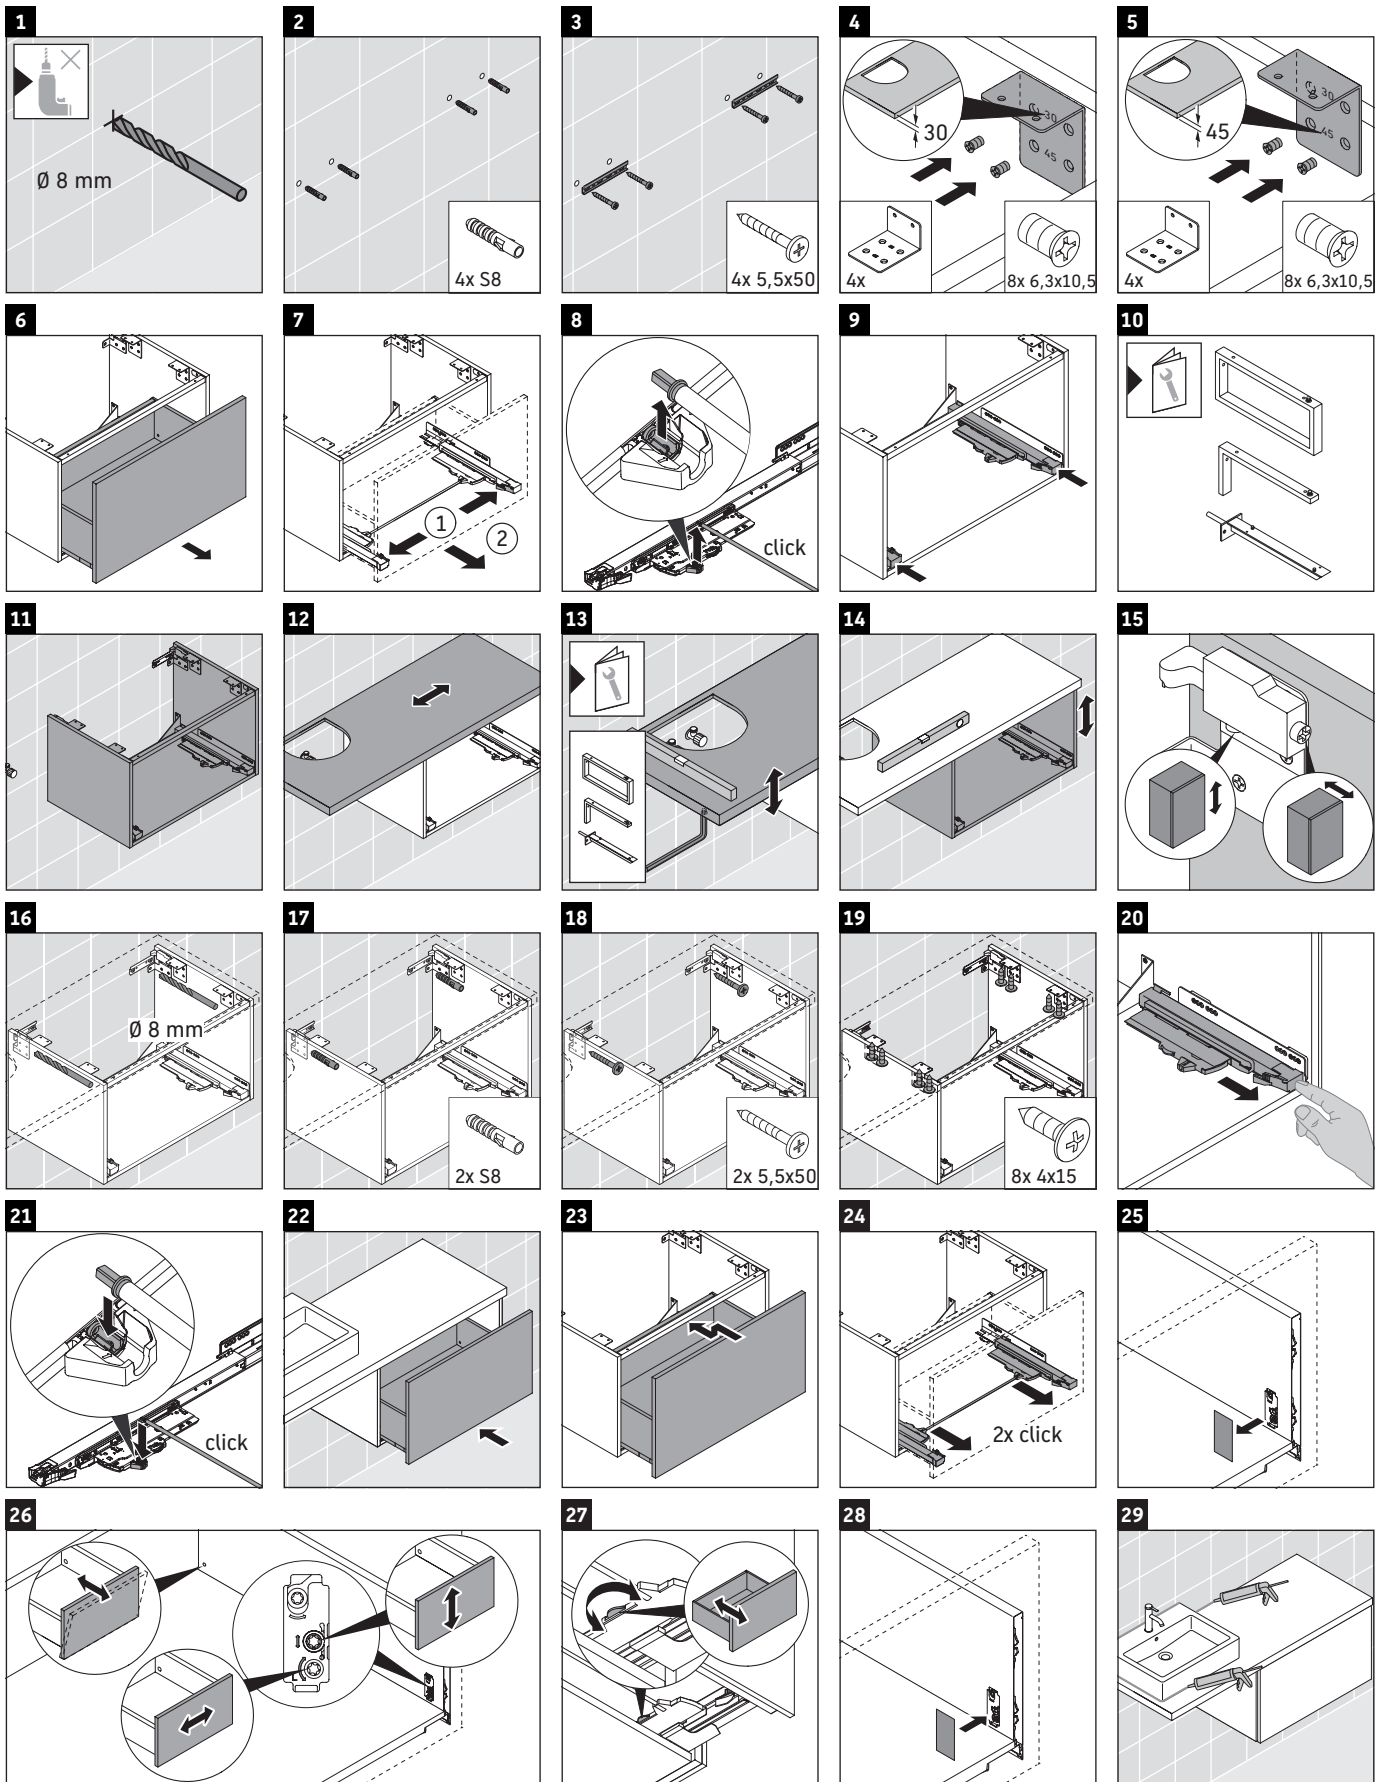

XViu

XV 5954

Montageanleitung

Bohrmaße beachten!

Alle weiteren Montageanleitungen beachten!

Verwendungshinweise

Die Badmöbelserie entspricht den gültigen Normen und Richtlinien zum Zeitpunkt der Auslieferung und ist für den Einsatz in Bädern konzipiert.

Eine direkte Benetzung mit Wasser z. B. beim Duschen ist zu vermeiden.

Keramiken breiter als 600 mm müssen an der Wand befestigt werden.

Technische Verbesserungen und optische Veränderungen an den abgebildeten Produkten behalten wir uns vor.

Order: XV5954/19.01.1

XV 5900 - # XV 5919

XV 5920 - # XV 5924, 5943
XV 5930 - # XV 5934, 5954

XV 5925 - # XV 5929, 5948
XV 5935 - # XV 5939, 5959

8x 4x15
8x 4x23

1

4x 4x15

2

3

4

4x 4x23

5

4x 4x15

6

7

4x 4x23