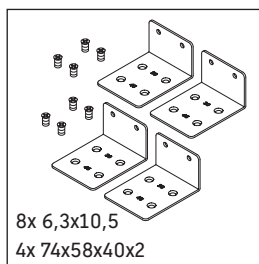

XViu

XV 5954

Montageanleitung

Bohrmaße beachten!

Alle weiteren Montageanleitungen beachten!

Verwendungshinweise

Die Badmöbelserie entspricht den gültigen Normen und Richtlinien zum Zeitpunkt der Auslieferung und ist für den Einsatz in Bädern konzipiert.

Eine direkte Benetzung mit Wasser z. B. beim Duschen ist zu vermeiden.

Keramiken breiter als 600 mm müssen an der Wand befestigt werden.

Technische Verbesserungen und optische Veränderungen an den abgebildeten Produkten behalten wir uns vor.