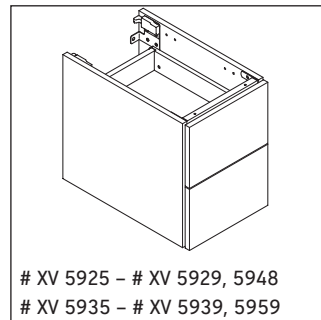

Eine direkte Benetzung mit Wasser z. B. beim Duschen ist zu vermeiden.

Keramiken breiter als 600 mm müssen an der Wand befestigt werden.

Technische Verbesserungen und optische Veränderungen an den abgebildeten Produkten behalten wir uns vor.

Order: XV5954/19.01.1

XV 5900 - # XV 5919

XV 5920 - # XV 5924, 5943
XV 5930 - # XV 5934, 5954

XV 5925 - # XV 5929, 5948
XV 5935 - # XV 5939, 5959

8x 4x15
8x 4x23

1

4x 4x15

2