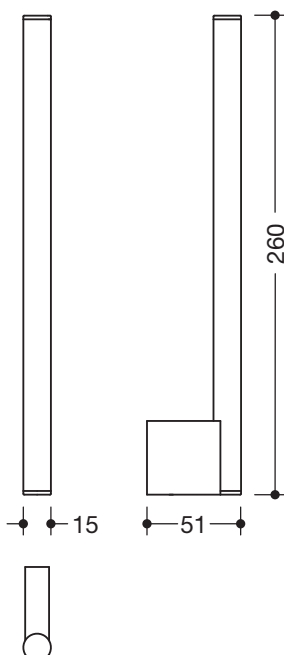

### Reservepapierhalter 900.21.00660

- zylindrischer Reservepapierhalter zur Aufnahme von zwei WC-Papierrollen
- aus hochwertigem Edelstahl, pulverbeschichtet in den HEWI Farben DX (Weiß tiefmatt), DC (Schwarz tiefmatt), AY (Hellgrau Perlglimmer tiefmatt) und SC (Dunkelgrau Perlglimmer tiefmatt)
- 260 mm lang, 51 mm tief, Durchmesser 15 mm
- zur Wandmontage, verdeckte Befestigung
- inklusive korrosionsfreiem HEWI Befestigungsmaterial

### Abmessungen in mm