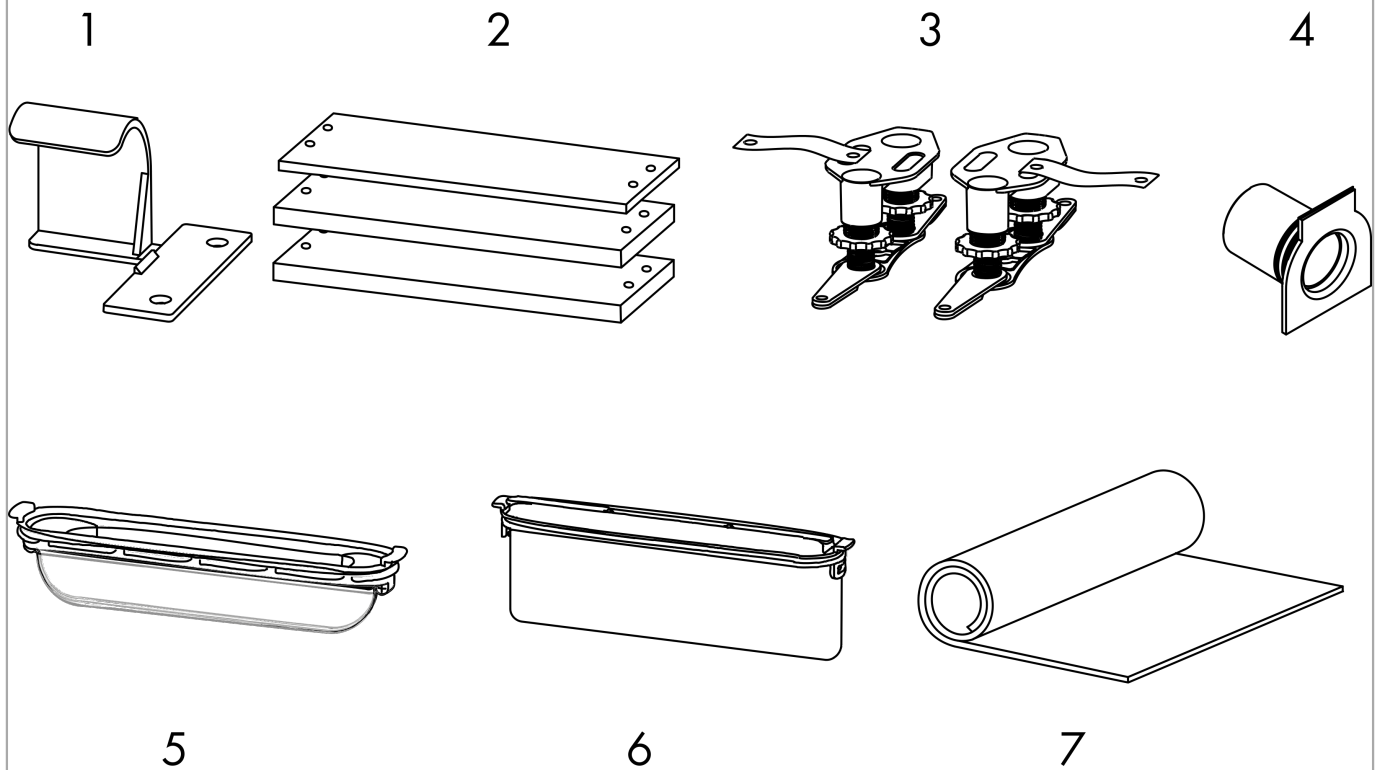

### Beschreibung

**Merkmale**

- besteht aus: Installationsset, werkseitig vormontiertem Dichtvlies, Stellfüsse, Verfließungshilfe
- passend für alle RainDrain Rock und RainDrain Match Fertigsets
- Anwendungsbereich: Neubau, Sanierung
- inkl. höhenverstellbaren Stellfüssen und Verfließungshilfe zur Montage
- mit integriertem Gefälle
- Werkstoffgüte Installationsset: Edelstahl V2A (1.4301)
- güteüberwacht nach DIN EN 1253-3

### Produktabbildung

### Maßzeichnung

**RainDrain**  
**Installationsset 800 für Duschrinnen Fertigsets**  
 Oberfläche: Artikelnummer: **56012180**

**Explosionszeichnung**

Baujahr: >07/21

**RainDrain**  
**Installationsset 800 für Duschrinnen Fertigsets**  
 Oberfläche: Artikelnummer: **56012180**