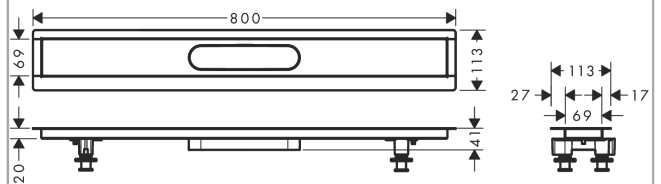

Maßzeichnung