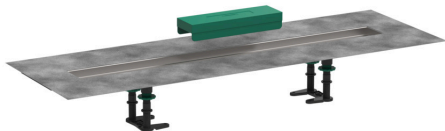

RainDrain
Installationsset 800 für Duschrinnen Fertigsets
Oberfläche: Artikelnummer: **56012180**

Beschreibung

Merkmale

- besteht aus: Installationsset, werkseitig vormontiertem Dichtvlies, Stellfüsse, Verfließungshilfe
- passend für alle RainDrain Rock und RainDrain Match Fertigsets
- Anwendungsbereich: Neubau, Sanierung
- inkl. höhenverstellbaren Stellfüssen und Verfließungshilfe zur Montage
- mit integriertem Gefälle
- Werkstoffgüte Installationsset: Edelstahl V2A (1.4301)
- güteüberwacht nach DIN EN 1253-3

Artikeldetails

ST-Nr.	1424 942.000
TEAM-Nr.	145145.000
Preis exkl. MwSt.	259.00 CHF

Produktabbildung