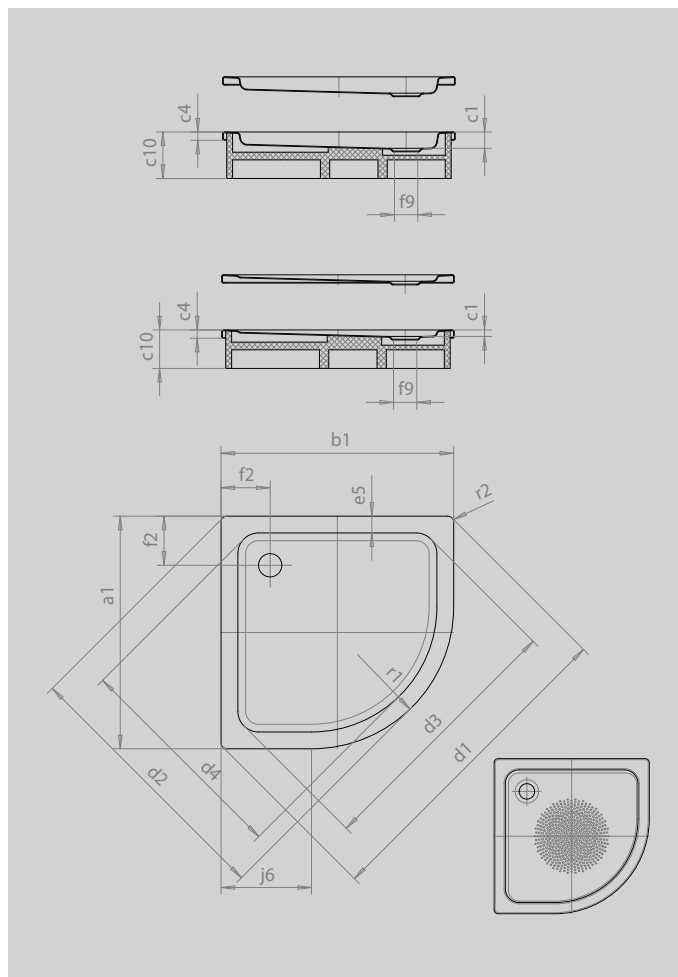

ARRONDO

- Viertelkreisduschwanne mit minimalistischer Formensprache
- großzügige Standfläche mit viel Freiraum beim Duschen
- platzsparende Form
- 55 cm Radius
- aus KALDEWEI Stahl-Emaile
- Ablaufdeckel nahezu bündig in die Duschkfläche integriert (nur in Kombination mit den Ablaufgamituren KA 90)

Abbildung ähnlich

Modell		873
Äußere Länge	a ₁	1000 mm
Äußere Breite	b ₁	1000 mm
Tiefe Innen	c ₁	65 mm
Randhöhe	c ₄	32 mm
Höhe mit Wannenträger extraflach	c ₁₆	49 mm
Eckmaß äußere Länge	d ₁	1395 mm
Eckmaß äußere Breite	d ₂	1177 mm
Eckmaß innere Länge	d ₃	1164 mm
Eckmaß innere Breite	d ₄	996 mm
Randbreite	e ₅	65 mm
Abstand Wannrand bis Mitte Ablaufloch	f ₂	190 mm
Durchmesser Ablaufloch	f ₉	Ø 90 mm
Schenkellänge	j ₆	450 mm
Äußerer Radius	r ₁	550 mm
Äußerer Radius	r ₂	23 mm
Nettogewicht		25 kg
Antislip Durchmesser		Ø 588 mm