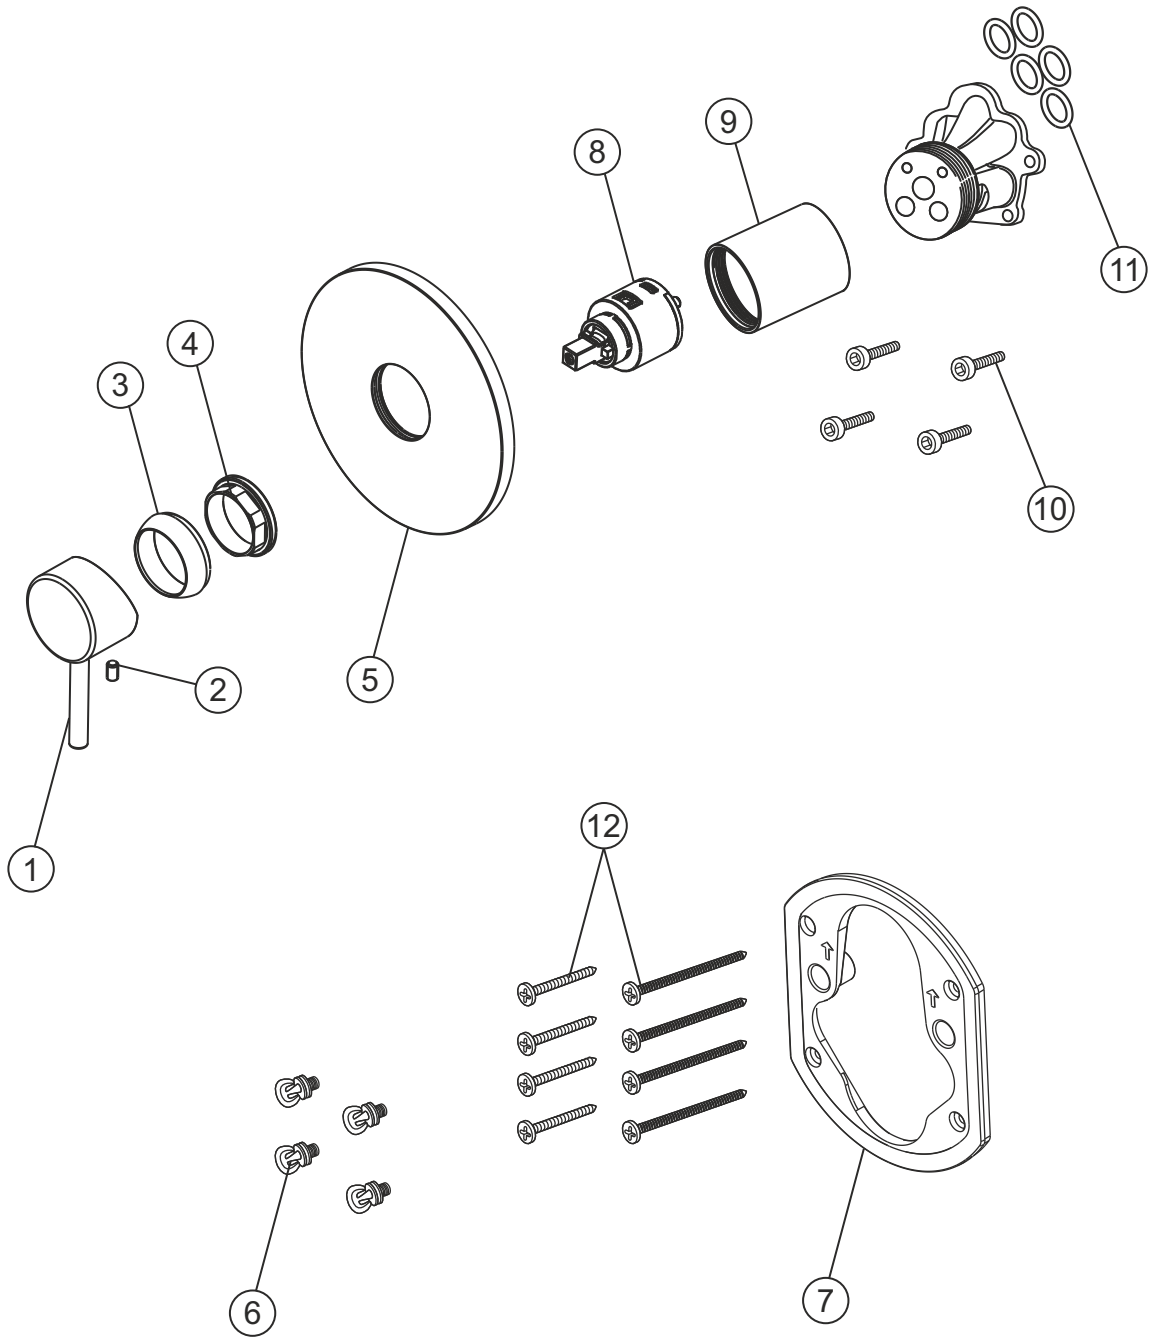

DESIGN iX

Brausebatterie Unterputz
Farbset Edelstahl gebürstet
17.130555.1.09

herzbach

DESIGN iX

Brausebatterie Unterputz

Farbset Edelstahl gebürstet

17.130555.1.09

Ersatzteilliste

Pos.	Beschreibung	Art.-Nr.	Preisgruppe	VE
1	Griffhebel	80.433205.1.09	12	1
2	Griffstopfen	80.138120.1.09	2	1
3	Glockenkappe	80.569400.1.09	4	1
4	Konerring	80.569500.1.09	2	1
5	Blende	80.530055.1.09	11	1
6	Blendenbefestigung	80.569600.1.09	3	4
7	Blendenrahmen	80.569100.1.09	5	1
8	Kartusche	80.568600.1.09	7	1
9	Hülse	80.569700.1.09	7	1
10	Schraubensatz	80.569200.1.09	3	4
11	Dichtungssatz	80.569900.1.09	4	5
12	Befestigungsschrauben	80.570000.1.09	3	8

herzbach