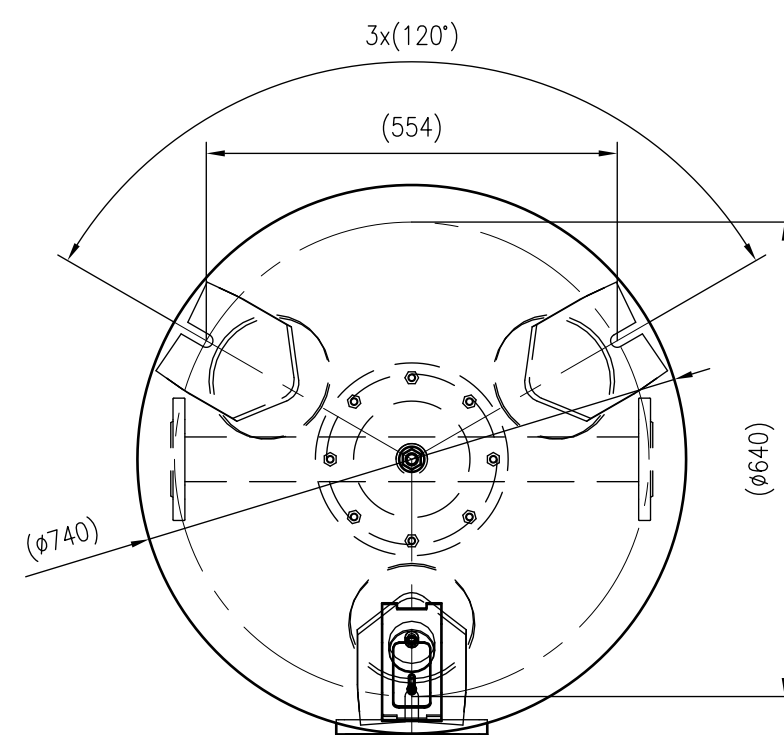

Side view

Front view

Isometric view

Top view

Unterliegt nicht dem Änderungsdienst/ Not subject to change management	Maßstab/ Scale: 1:10	Format/ Size: A2
Revision 22.03.2019	Refix DT 400 16bar – 7370400	