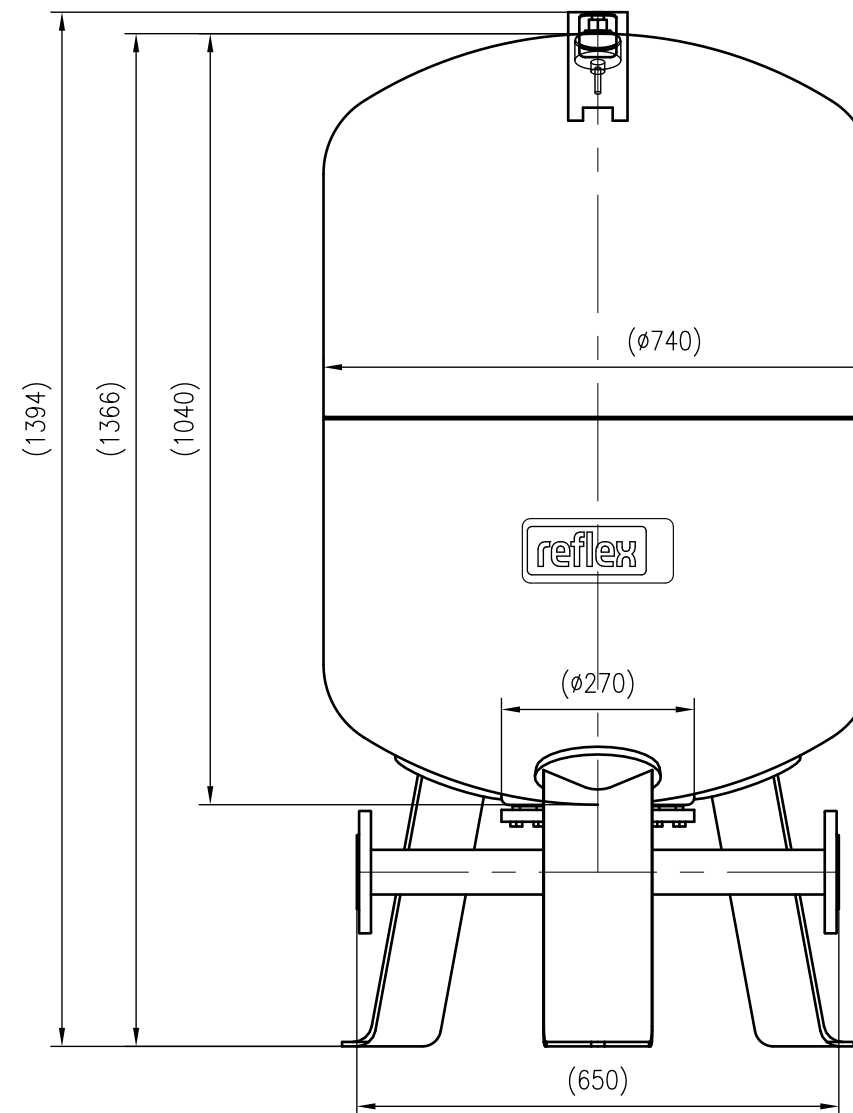

Side view

Front view

Isometric view

Top view

Unterliegt nicht dem Änderungsdienst/ Not subject to change management	Maßstab/ Scale: 1:10	Format/ Size: A2
Revision 22.03.2019	Refix DT 400 16bar – 7370400	