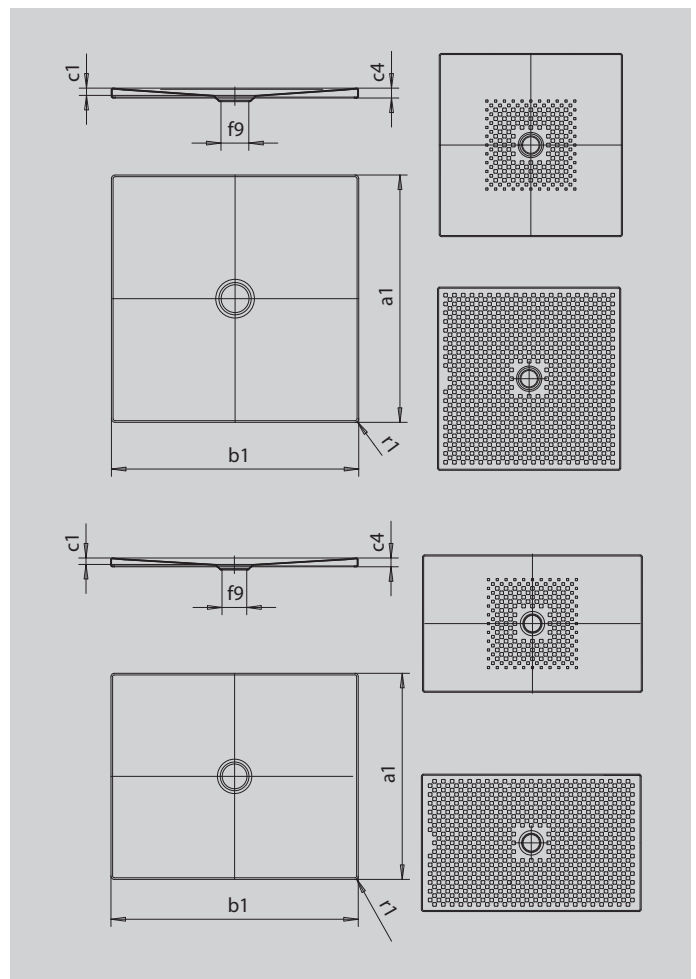

SCONA

- harmonisches Design mit zentriertem Ablauf
- absolut bodeneben einbaubar
- aus KALDEWEI Stahl-Emaile
- Ablaufdeckel nahezu bündig in die Duschlfläche integriert (nur in Kombination mit den Ablaufgamituren KA 90)

Abbildung ähnlich

SECURE⁺

Modell		964
Äußere Länge	a_1	1000 mm
Äußere Breite	b_1	1100 mm
Tiefe Innen	c_1	23 mm
Randhöhe	c_4	32 mm
Höhe mit Wannenträger extraflach	c_{16}	49 mm
Durchmesser Ablaufloch	f_9	Ø 90 mm
Äußerer Radius	r_1	12 mm
Nettogewicht		27 kg
Antislip		492 x 492 mm
Vollantislip		932 x 1028 mm
SECURE PLUS		Vollflächig