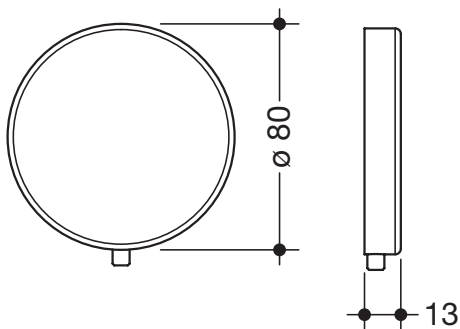

### Abdeckrosette 63086

- dient zur Abdeckung der HEWI Befestigung BM1263.2 der Serien 802, 800 K und Stangensystemen 950...
- runde Abdeckrosette, 80 mm Durchmesser
- 13 mm hoch
- aus hochwertigem Polyamid nach HEWI Farbtabelle

### Abmessungen in mm